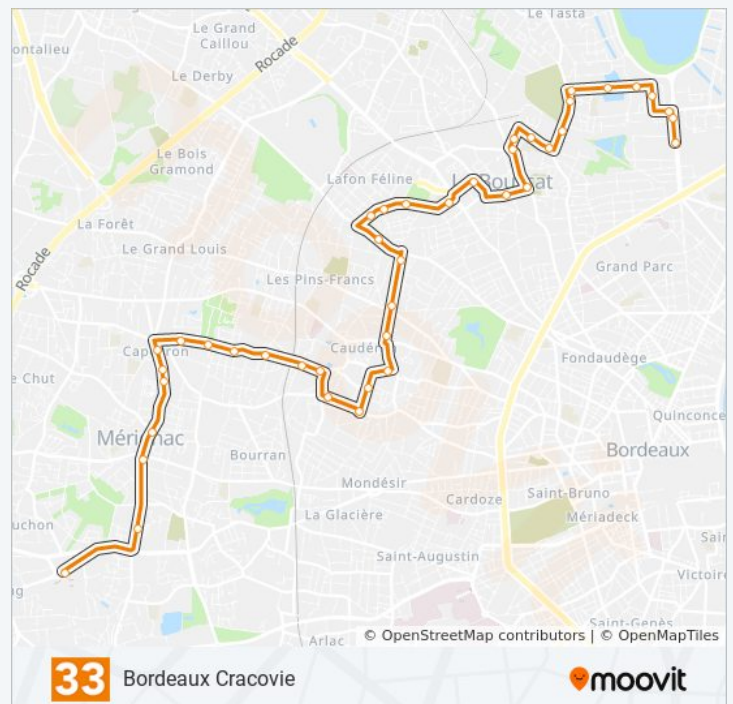

**Informations de la ligne 33 de bus****Direction:** Bordeaux Cracovie**Arrêts:** 52**Durée du Trajet:** 60 min**Récapitulatif de la ligne:**

Résidences Du Domaine

Deveaux

Rue Richelieu

Rue De Lacanau

Place Ozanam

## Direction: Merignac Aéroport

52 arrêts

[VOIR LES HORAIRES DE LA LIGNE](#)

Cracovie  
Les Aubiers  
Claudeville  
Urssaf  
Manaud  
Arc-En-Ciel  
Cimetière Nord  
La Vache  
Avenue Ausone  
Collège Ausone  
Lanet  
Rue Des Ecus  
Centre Administratif  
Ermitage  
Léon Blum  
Glen Ellyn  
Les Ecus  
Ste Germaine  
Renaudel  
Hôpital Suburbain  
Clemenceau  
Soubiras  
Racine  
Avenue D'Eysines  
Tassigny  
Eglise De Caudéran  
Place Ozanam  
Rue De Lacanau  
Rue Richelieu

## Horaires de la ligne 33 de bus

Horaires de l'itinéraire Merignac Aéroport:

lundi	06:20 - 20:40
mardi	06:20 - 20:40
mercredi	06:20 - 20:40
jeudi	06:20 - 20:40
vendredi	06:20 - 20:40
samedi	07:35 - 20:35
dimanche	Pas Opérationnel

## Informations de la ligne 33 de bus

**Direction:** Merignac Aéroport

**Arrêts:** 52

**Durée du Trajet:** 60 min

**Récapitulatif de la ligne:**

Deveaux (Rue Deveaux)

Résidences Du Domaine

Virginia