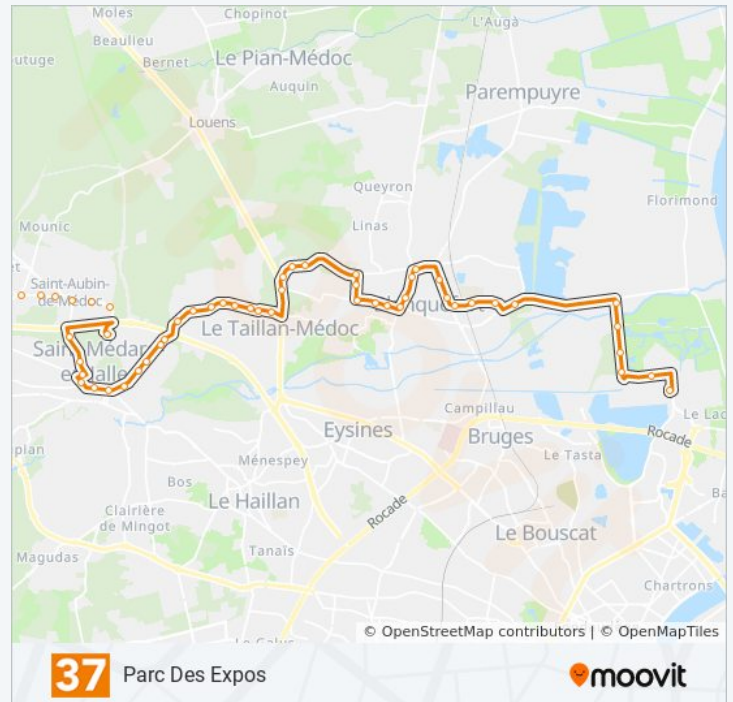

La Renney

Informations de la ligne 37 de bus

Direction: Parc Des Expos

Arrêts: 49

Durée du Trajet: 45 min

Récapitulatif de la ligne:

Pépinières

Lycée Du Bâtiment

Direction: Villepreux

49 arrêts

[VOIR LES HORAIRES DE LA LIGNE](#)

Parc Des Expositions Porte D

Antennes Sportives

Camping International

Bois De Bordeaux

Golf De Bordeaux