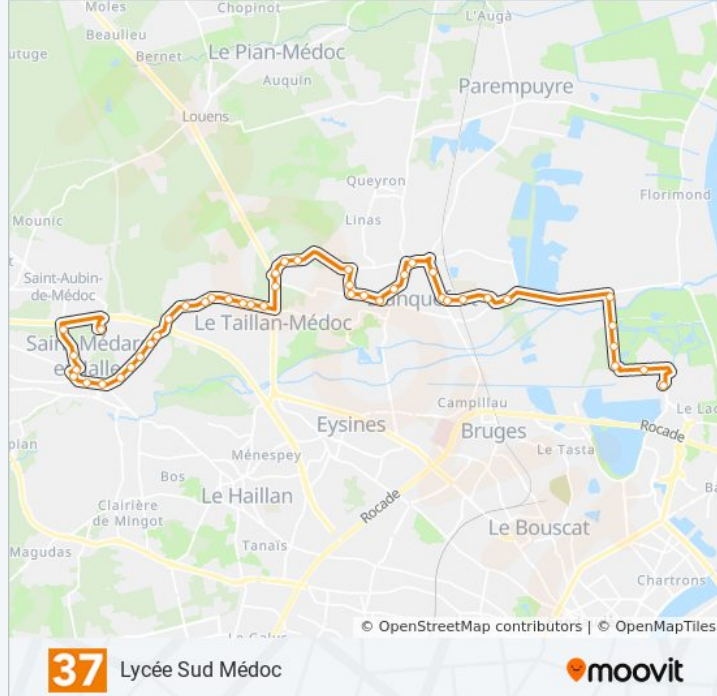

Utilisez l'application Moovit pour trouver la station de la ligne 37 de bus la plus proche et savoir quand la prochaine ligne 37 de bus arrive.

Direction: Lycée Sud Médoc

43 arrêts

[VOIR LES HORAIRES DE LA LIGNE](#)

Informations de la ligne 37 de bus

Direction: Lycée Sud Médoc

Arrêts: 43

Durée du Trajet: 45 min

Récapitulatif de la ligne:

Breillan

Four À Chaux

L'Ecureuil

Avenue De Braude

Avenue De La Boétie

Taillan Cimetière

Bois Des Ormes

Agrières

Allée De Curé

Cante-Gric

Avenue Du Stade

Proust

Les Escarrets

Zola

Lycée Sud Médoc

Direction: Parc Des Expos

49 arrêts

[VOIR LES HORAIRES DE LA LIGNE](#)

Villepreux