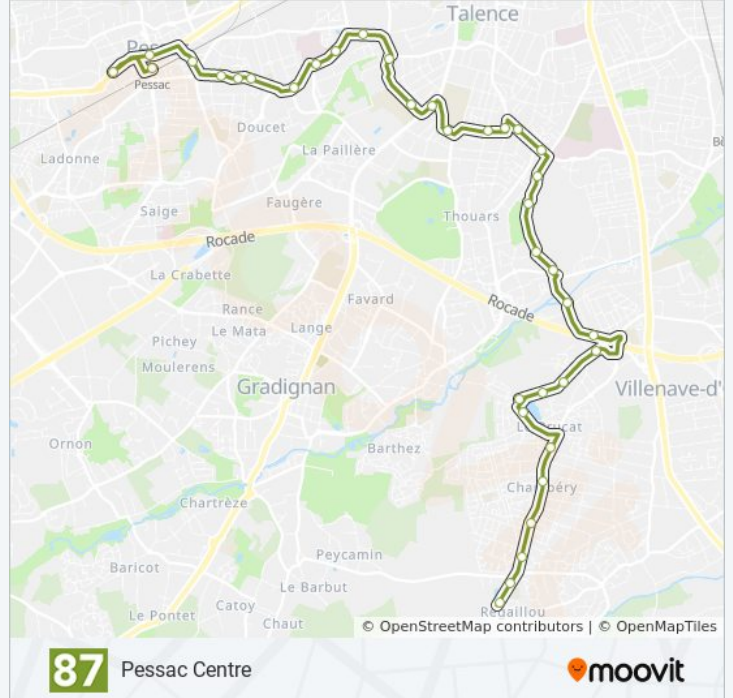

Informations de la ligne 87 de bus

Direction: Pessac Centre

Arrêts: 35

Durée du Trajet: 39 min

Récapitulatif de la ligne:

Franklin

Collège Victor Louis

Avenue De L'Université

Cardinal

Pessac Centre

Grangeneuve

Pessac Centre (Tram B)

Direction: Piscine Chambéry

33 arrêts

[VOIR LES HORAIRES DE LA LIGNE](#)

Pessac Centre (Tram B)