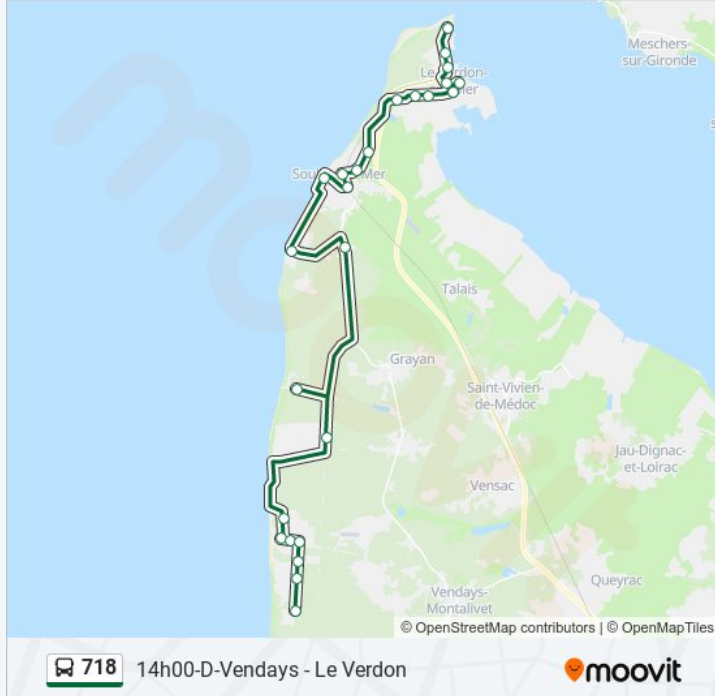

Grandes Maisons

Eglise

Rue Des Mesanges

Les Chenes Verts

Le Logis

Le Pastin

Pointe De Grave

718 14h00-D-Vendays - Le Verdon

Direction: 14h00-Lmmjvs-Vendays - Le Verdon

25 arrêts

[VOIR LES HORAIRES DE LA LIGNE](#)

Av. De L'Europe

Centre Helio Marin

Atlantic Club

Camping Campeole

Office Du Tourisme

Front De Mer

Camping Municipal

Euronat

Camp. Du Gurp

Le Lilhan

Chapelle De L'Amelie

Plage Centre

Gare Ter

Le Calvaire

Cimetiere

La Briqueterie

Le Royannais

Rue De La Vissoule

Horaires de la ligne 718 de bus

Horaires de l'itinéraire 14h00-Lmmjvs-Vendays - Le Verdon:

lundi	14:00
mardi	14:00
mercredi	14:00
jeudi	14:00
vendredi	14:00
samedi	14:00
dimanche	Pas Opérationnel

Informations de la ligne 718 de bus

Direction: 14h00-Lmmjvs-Vendays - Le Verdon

Arrêts: 25

Durée du Trajet: 75 min

Récapitulatif de la ligne: