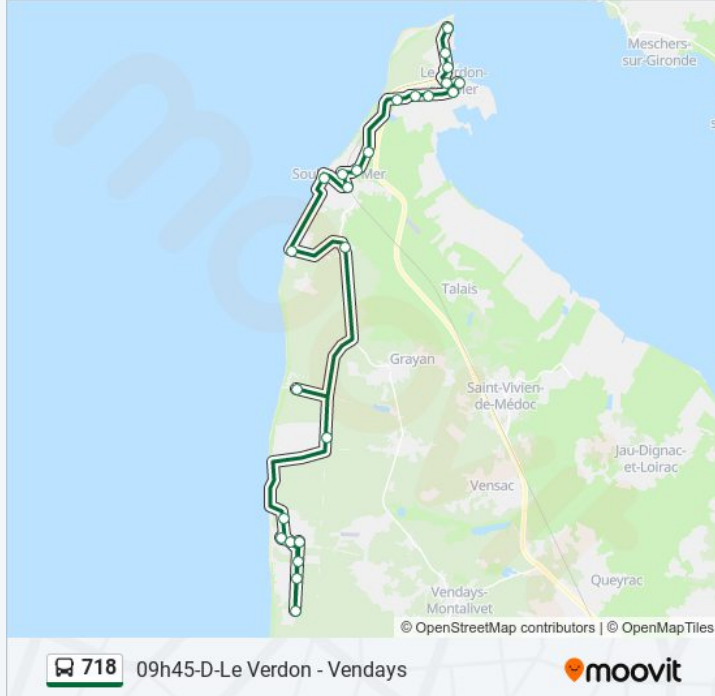

Informations de la ligne 718 de bus

Direction: 09h45-D-Le Verdon - Vendays

Arrêts: 25

Durée du Trajet: 75 min

Récapitulatif de la ligne:

Camping Municipal

Front De Mer

Bld Foch

Centre Helio Marin

Atlantic Club

Camping Campeole

Av. De L'Europe

718 09h45-D-Le Verdon - Vendays

Direction: 09h45-Lmmjvs-Le Verdon - Vendays

25 arrêts

[VOIR LES HORAIRES DE LA LIGNE](#)