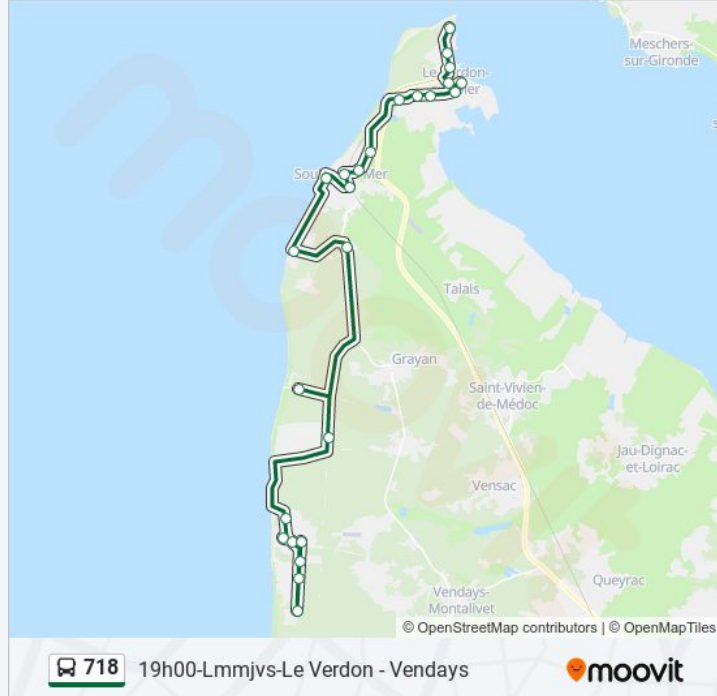

Informations de la ligne 718 de bus

Direction: 19h00-Lmmjvs-Le Verdon - Vendays

Arrêts: 25

Durée du Trajet: 75 min

Récapitulatif de la ligne:

Camping Municipal

Front De Mer

Bld Foch

Centre Helio Marin

Atlantic Club

Camping Campeole

Av. De L'Europe

Les horaires et trajets sur une carte de la ligne 718 de bus sont disponibles dans un fichier PDF hors-ligne sur moovitapp.com. Utilisez le [Appli Moovit](#) pour voir les horaires de bus, train ou métro en temps réel, ainsi que les instructions étape par étape pour tous les transports publics à Bordeaux.