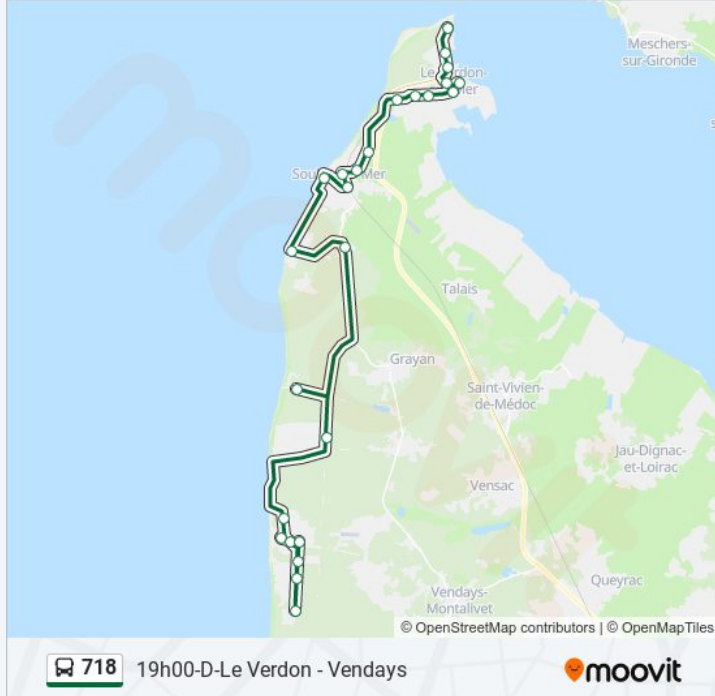

Informations de la ligne 718 de bus

Direction: 19h00-D-Le Verdon - Vendays

Arrêts: 25

Durée du Trajet: 75 min

Récapitulatif de la ligne:

Camping Municipal

Front De Mer

Bld Foch

Centre Helio Marin

Atlantic Club

Camping Campeole

Av. De L'Europe

Direction: 19h00-Lmmjvs-Le Verdon - Vendays

25 arrêts

[VOIR LES HORAIRES DE LA LIGNE](#)

Pointe De Grave