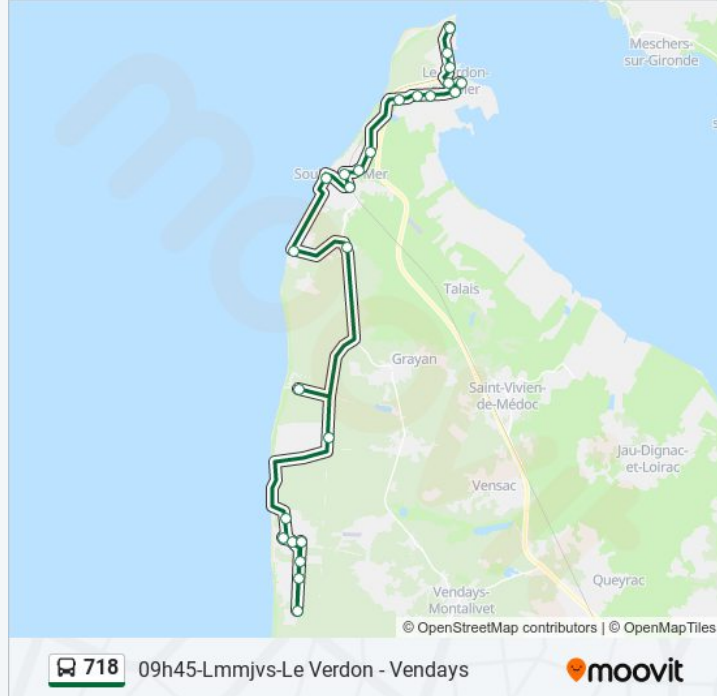

Informations de la ligne 718 de bus

Direction: 09h45-Lmmjvs-Le Verdon - Vendays

Arrêts: 25

Durée du Trajet: 75 min

Récapitulatif de la ligne:

Camping Municipal
Front De Mer
Bld Foch
Centre Helio Marin
Atlantic Club
Camping Campeole
Av. De L'Europe

718 09h45-Lmmjvs-Le Verdon - Vendays

Direction: 14h00-D-Vendays - Le Verdon

25 arrêts

[VOIR LES HORAIRES DE LA LIGNE](#)

Av. De L'Europe
Centre Helio Marin
Atlantic Club
Camping Campeole
Office Du Tourisme
Front De Mer
Camping Municipal
Euronat
Camp. Du Gurp
Le Lilhan
Chapelle De L'Amelie
Plage Centre
Gare Ter
Le Calvaire
Cimetiere
La Briqueterie
Le Royannais
Rue De La Vissoule