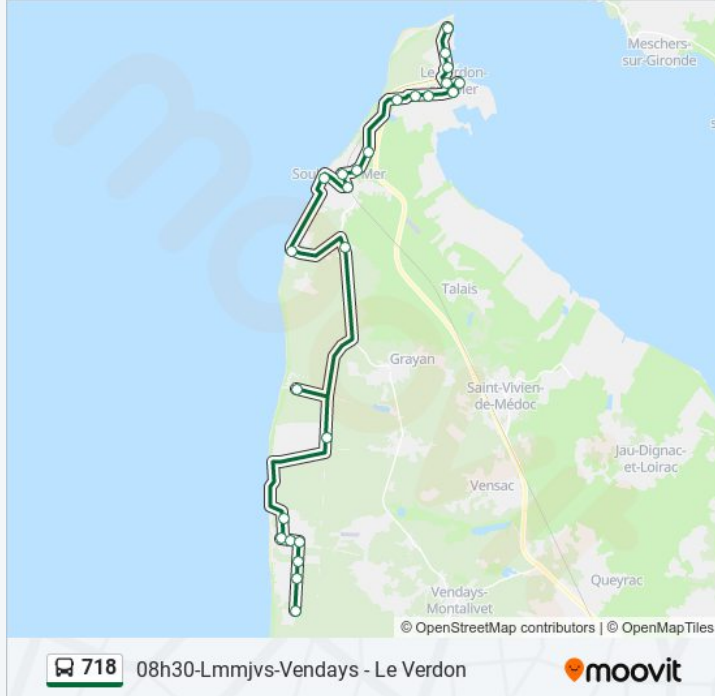

Pointe De Grave

718 08h30-D-Vendays - Le Verdon

Direction: 08h30-Lmmjvs-Vendays - Le Verdon

25 arrêts

[VOIR LES HORAIRES DE LA LIGNE](#)

Av. De L'Europe

Centre Helio Marin

Atlantic Club

Informations de la ligne 718 de bus

Direction: 08h30-Lmmjvs-Vendays - Le Verdon

Arrêts: 25

Durée du Trajet: 75 min

Récapitulatif de la ligne:

Grandes Maisons

Eglise

Rue Des Mesanges

Les Chenes Verts

Le Logis

Le Pastin

Pointe De Grave

718

08h30-Lmmjvs-Vendays - Le Verdon

moovit

Direction: 09h45-D-Le Verdon - Vendays

25 arrêts

[VOIR LES HORAIRES DE LA LIGNE](#)

Pointe De Grave

Le Pastin

Le Logis

Les Chenes Verts

Rue Des Mesanges

Eglise