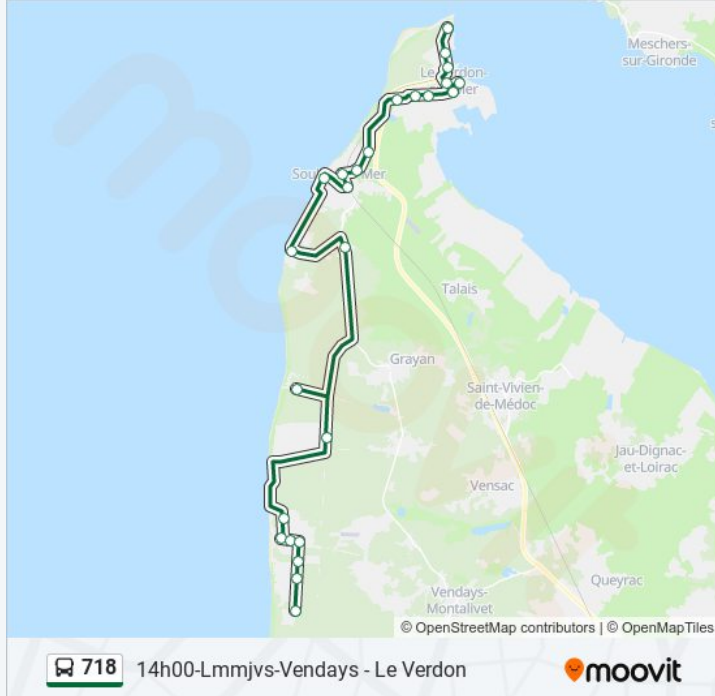

Grandes Maisons

Eglise

Rue Des Mesanges

Les Chenes Verts

Le Logis

Le Pastin

Pointe De Grave

718 14h00-Lmmjvs-Vendays - Le Verdon

Direction: 19h00-D-Le Verdon - Vendays

25 arrêts

[VOIR LES HORAIRES DE LA LIGNE](#)

Pointe De Grave

Le Pastin

Le Logis

Les Chenes Verts

Rue Des Mesanges

Eglise

Grandes Maisons

Rue De La Vissoule

Le Royannais

La Briqueterie

Cimetiere

Le Calvaire

Gare Ter

Plage Centre

Chapelle De L'Amelie

Le Lilhan

Camp. Du Gurp

Euronat

Horaires de la ligne 718 de bus

Horaires de l'itinéraire 19h00-D-Le Verdon - Vendays:

lundi	Pas Opérationnel
mardi	Pas Opérationnel
mercredi	Pas Opérationnel
jeudi	Pas Opérationnel
vendredi	Pas Opérationnel
samedi	Pas Opérationnel
dimanche	19:30

Informations de la ligne 718 de bus

Direction: 19h00-D-Le Verdon - Vendays

Arrêts: 25

Durée du Trajet: 75 min

Récapitulatif de la ligne: