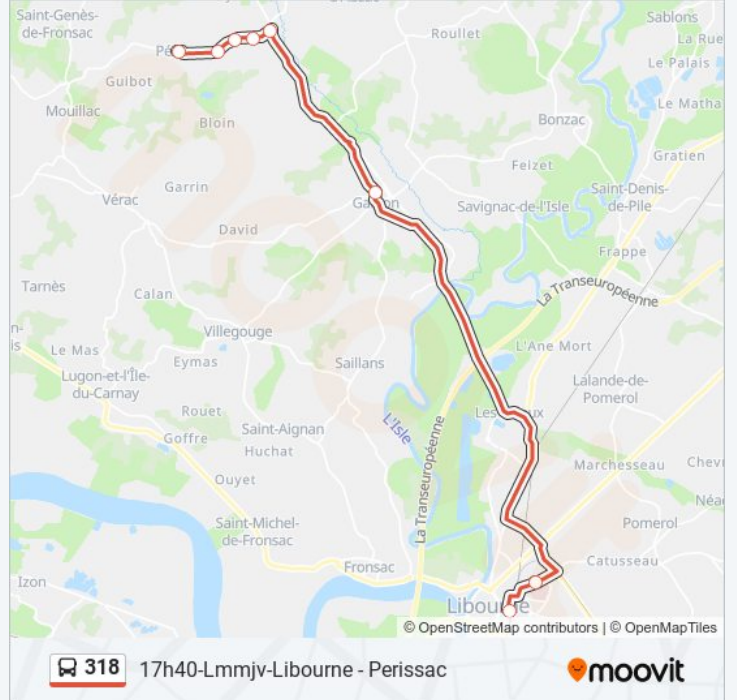

Les horaires et trajets sur une carte de la ligne 318 de bus sont disponibles dans un fichier PDF hors-ligne sur moovitapp.com. Utilisez le [Appli Moovit](#) pour voir les horaires de bus, train ou métro en temps réel, ainsi que les instructions étape par étape pour tous les transports publics à Bordeaux.

[À propos de Moovit](#) • [Solutions MaaS](#) • [Pays disponibles](#) • [Communauté Moovit](#)

© 2024 Moovit - Tous droits réservés

Consultez les horaires d'arrivée en direct