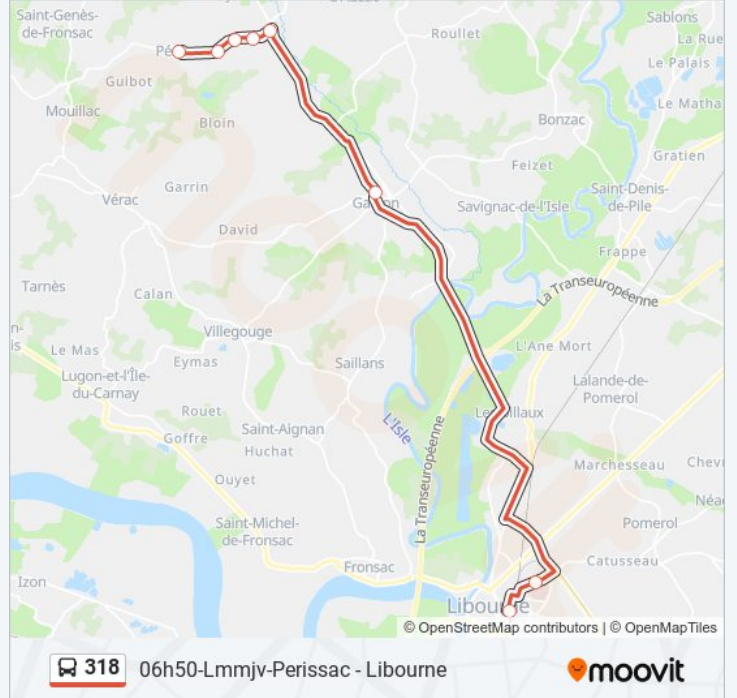

 **318****06h50-Lmmjv-Perissac - Libourne**

Téléchargez

La ligne 318 de bus (06h50-Lmmjv-Perissac - Libourne) a 2 itinéraires. Pour les jours de la semaine, les heures de service sont:

(1) 06h50-Lmmjv-Perissac - Libourne: 06:50(2) 17h40-Lmmjv-Libourne - Perissac: 17:40

Utilisez l'application Moovit pour trouver la station de la ligne 318 de bus la plus proche et savoir quand la prochaine ligne 318 de bus arrive.

Direction: 06h50-Lmmjv-Perissac - Libourne

8 arrêts

[VOIR LES HORAIRES DE LA LIGNE](#)

Bourg

Monument Sidi Brahim

La Pradelle

Jean Roux

La Gare

Bourg

Hôpital Robert Boulin

Gare Routiere

Informations de la ligne 318 de bus**Direction:** 06h50-Lmmjv-Perissac - Libourne**Arrêts:** 8**Durée du Trajet:** 40 min**Récapitulatif de la ligne:**

Direction: 17h40-Lmmjv-Libourne - Perissac

8 arrêts