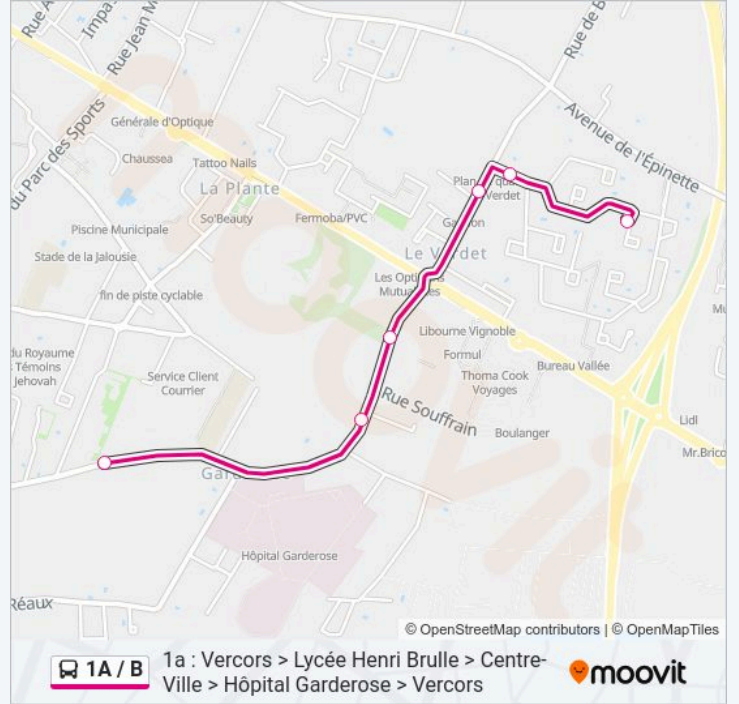

 1A / B

1a : Vercors &gt; Lycée Henri Brulle &gt; Centre-Ville &gt; Hôpital Garderose &gt; Vercors

Téléchargez

La ligne 1A / B de bus 1a : Vercors > Lycée Henri Brulle > Centre-Ville > Hôpital Garderose > Vercors a un itinéraire. Pour les jours de la semaine, les heures de service sont:

**Direction: 1a : Vercors > Lycée Henri Brulle > Centre-Ville > Hôpital Garderose > Vercors**

6 arrêts

[VOIR LES HORAIRES DE LA LIGNE](#)

Vercors

Cormier

Salle Du Verdet

Centre Commercial

Gueyrosse

### Horaires de la ligne 1A / B de bus

Horaires de l'itinéraire 1a : Vercors > Lycée Henri Brulle > Centre-Ville > Hôpital Garderose > Vercors:

lundi	06:30 - 19:05
mardi	06:30 - 19:05
mercredi	06:30 - 19:05
jeudi	06:30 - 19:05
vendredi	06:30 - 19:05
samedi	Pas Opérationnel
dimanche	Pas Opérationnel

### Informations de la ligne 1A / B de bus

**Direction:** 1a : Vercors > Lycée Henri Brulle > Centre-Ville > Hôpital Garderose > Vercors

**Arrêts:** 6

**Durée du Trajet:** 6 min

**Récapitulatif de la ligne:**