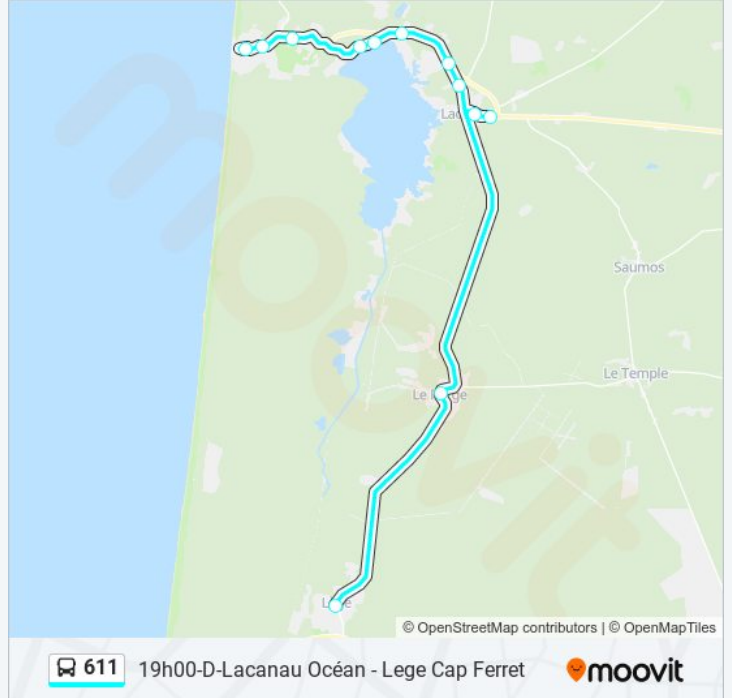

Arrêts: 12

Durée du Trajet: 45 min

Récapitulatif de la ligne:

Direction: 19h00-D-Lege Cap Ferret - Lacanau Océan

12 arrêts

[VOIR LES HORAIRES DE LA LIGNE](#)

Centre

Bourg