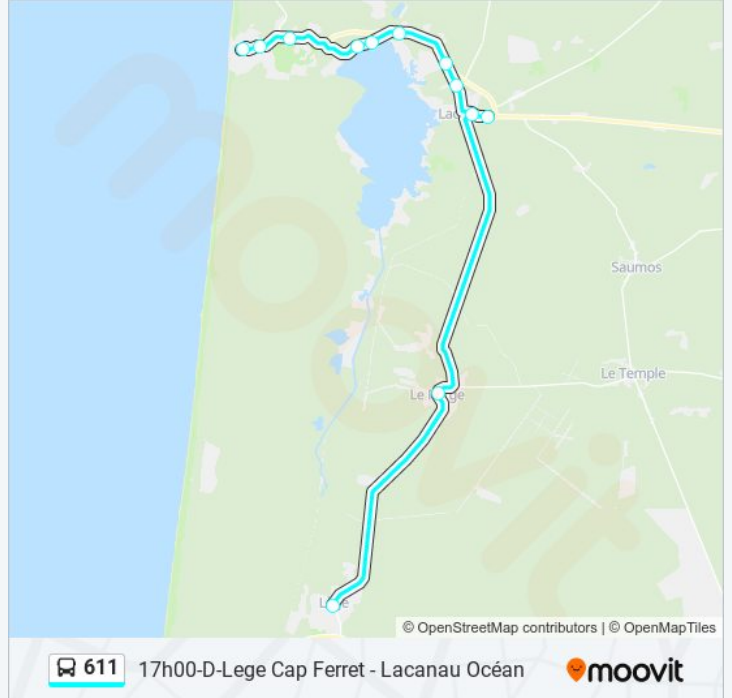

611 17h00-D-Lege Cap Ferret - Lacanau Océan

Direction: 17h00-Lmmjvs-Lacanau Océan - Lege Cap Ferret

12 arrêts

[VOIR LES HORAIRES DE LA LIGNE](#)

Salle L'Escoure Ocean

Marie Curie

Le Huga

Le Moutchic

Chem. Des Bainasses

Pitrot

Marina Talaris

La Cousteyre

Ville

Centre Commercial

Bourg

Centre

Horaires de la ligne 611 de bus

Horaires de l'itinéraire 17h00-Lmmjvs-Lacanau Océan - Lege Cap Ferret:

lundi	17:00
mardi	17:00
mercredi	17:00
jeudi	17:00
vendredi	17:00
samedi	17:00
dimanche	Pas Opérationnel

Informations de la ligne 611 de bus

Direction: 17h00-Lmmjvs-Lacanau Océan - Lege Cap Ferret

Arrêts: 12

Durée du Trajet: 45 min

Récapitulatif de la ligne: