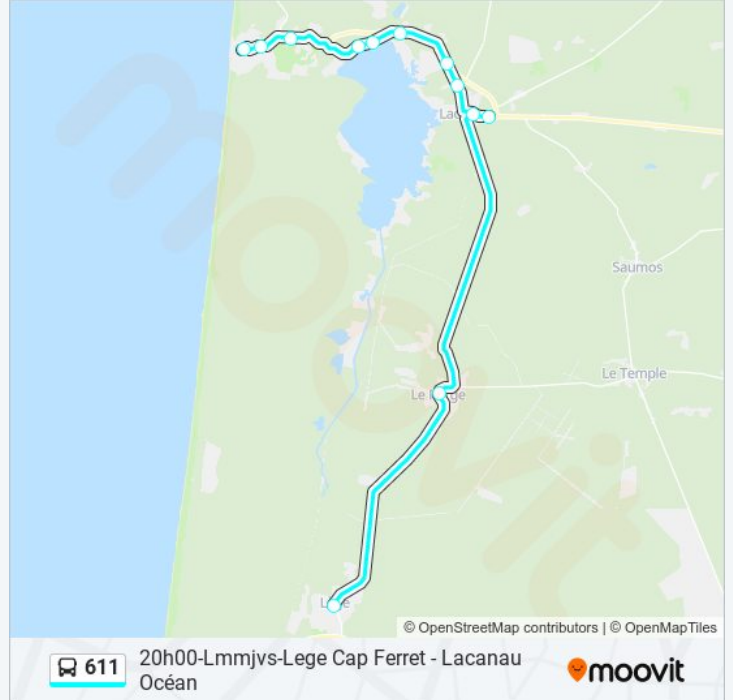

Les horaires et trajets sur une carte de la ligne 611 de bus sont disponibles dans un fichier PDF hors-ligne sur moovitapp.com. Utilisez le [Appli Moovit](#) pour voir les horaires de bus, train ou métro en temps réel, ainsi que les instructions étape par étape pour tous les transports publics à Bordeaux.

[À propos de Moovit](#) · [Solutions MaaS](#) · [Pays disponibles](#) · [Communauté Moovit](#)

© 2024 Moovit - Tous droits réservés

Consultez les horaires d'arrivée en direct