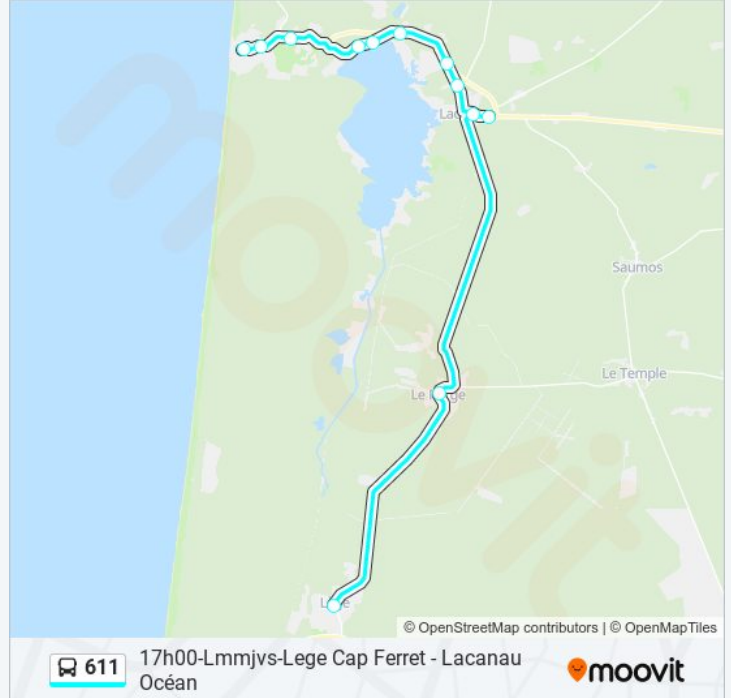

17h00-Lmmjvs-Lege Cap Ferret - Lacanau Océan

Direction: 18h00-D-Lacanau Océan - Lege Cap Ferret

12 arrêts

[VOIR LES HORAIRES DE LA LIGNE](#)

Salle L'Escoure Ocean

Marie Curie

Le Huga

Le Moutchic

Chem. Des Bainasses

Pitrot

Marina Talaris

La Cousteyre

Ville

Centre Commercial

Bourg

Centre

Horaires de la ligne 611 de bus

Horaires de l'itinéraire 18h00-D-Lacanau Océan - Lege Cap Ferret:

lundi	Pas Opérationnel
mardi	Pas Opérationnel
mercredi	Pas Opérationnel
jeudi	Pas Opérationnel
vendredi	Pas Opérationnel
samedi	Pas Opérationnel
dimanche	18:00

Informations de la ligne 611 de bus

Direction: 18h00-D-Lacanau Océan - Lege Cap Ferret

Arrêts: 12

Durée du Trajet: 45 min

Récapitulatif de la ligne: