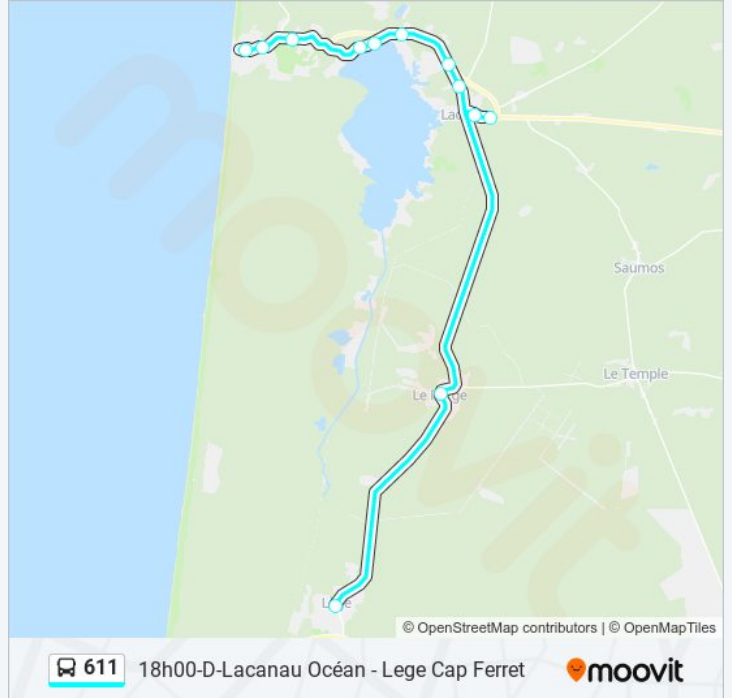

Arrêts: 12

Durée du Trajet: 45 min

Récapitulatif de la ligne:

Direction: 18h00-D-Lege Cap Ferret - Lacanau Océan

12 arrêts

[VOIR LES HORAIRES DE LA LIGNE](#)

Centre

Bourg