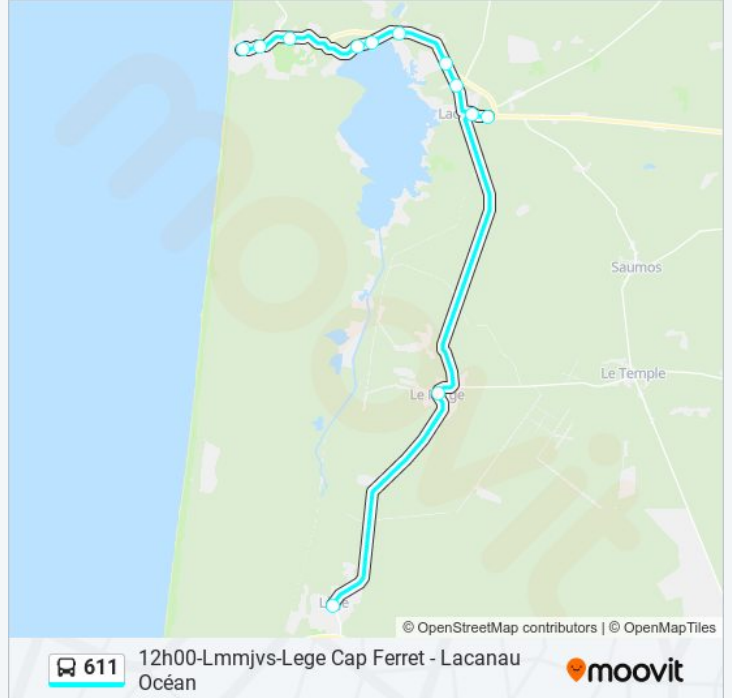

611

12h00-Lmmjvs-Lege Cap Ferret - Lacanau Océan

Direction: 13h00-D-Lege Cap Ferret - Lacanau Océan

12 arrêts

[VOIR LES HORAIRES DE LA LIGNE](#)

- Centre
- Bourg
- Centre Commercial
- Ville
- La Cousteyre
- Marina Talaris
- Pitrot
- Chem. Des Bainasses
- Le Moutchic
- Le Huga
- Marie Curie
- Salle L'Escoure Ocean

Horaires de la ligne 611 de bus

Horaires de l'itinéraire 13h00-D-Lege Cap Ferret - Lacanau Océan:

lundi	Pas Opérationnel
mardi	Pas Opérationnel
mercredi	Pas Opérationnel
jeudi	Pas Opérationnel
vendredi	Pas Opérationnel
samedi	Pas Opérationnel
dimanche	13:00

Informations de la ligne 611 de bus

Direction: 13h00-D-Lege Cap Ferret - Lacanau Océan

Arrêts: 12

Durée du Trajet: 45 min

Récapitulatif de la ligne: