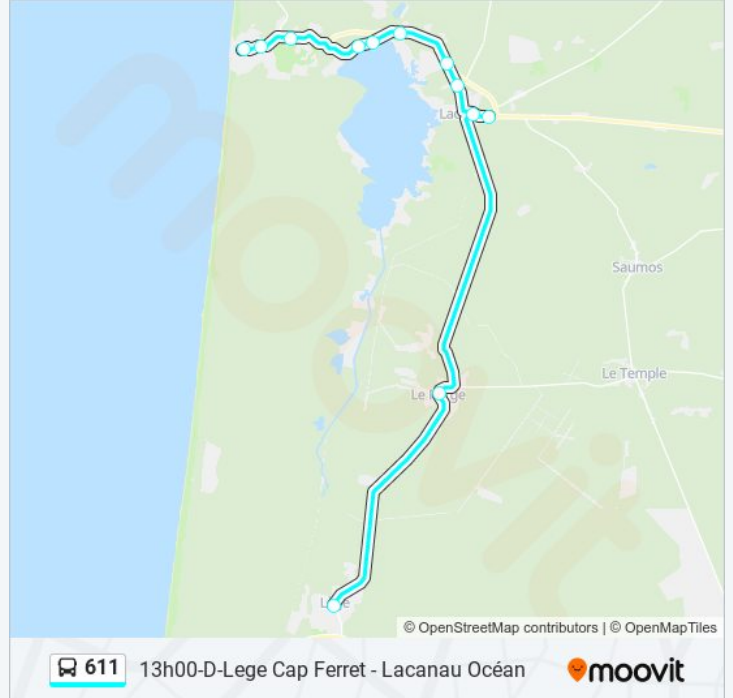

611 13h00-D-Lege Cap Ferret - Lacanau Océan

Direction: 13h00-Lmmjvs-Lege Cap Ferret - Lacanau Océan

12 arrêts

[VOIR LES HORAIRES DE LA LIGNE](#)

- Centre
- Bourg
- Centre Commercial
- Ville
- La Cousteyre
- Marina Talaris
- Pitrot
- Chem. Des Bainasses
- Le Moutchic
- Le Huga
- Marie Curie
- Salle L'Escoure Ocean

Horaires de la ligne 611 de bus

Horaires de l'itinéraire 13h00-Lmmjvs-Lege Cap Ferret - Lacanau Océan:

lundi	13:00
mardi	13:00
mercredi	13:00
jeudi	13:00
vendredi	13:00
samedi	13:00
dimanche	Pas Opérationnel

Informations de la ligne 611 de bus

Direction: 13h00-Lmmjvs-Lege Cap Ferret - Lacanau Océan

Arrêts: 12

Durée du Trajet: 45 min

Récapitulatif de la ligne: