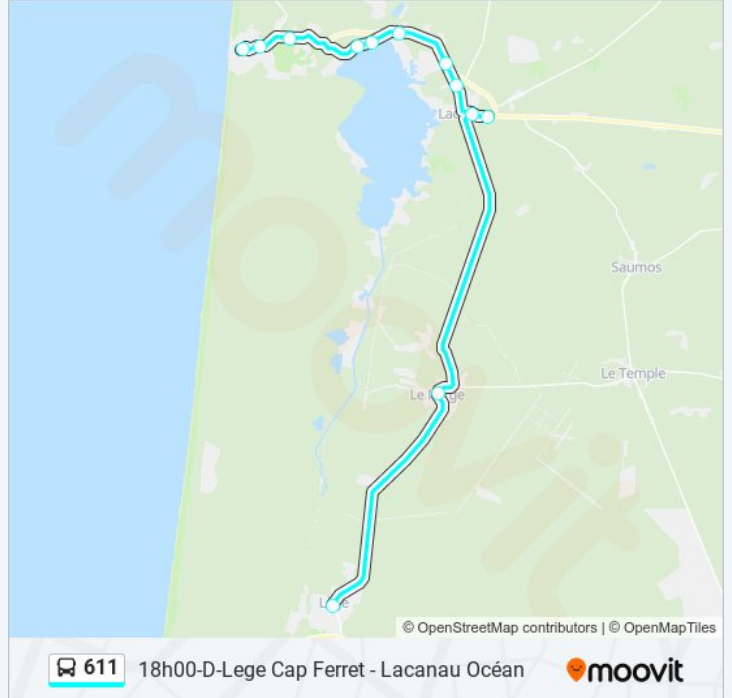

611 18h00-D-Lege Cap Ferret - Lacanau Océan

Direction: 18h00-Lmmjvs-Lacanau Océan - Lege Cap Ferret

12 arrêts

[VOIR LES HORAIRES DE LA LIGNE](#)

- Salle L'Escoure Ocean
- Marie Curie
- Le Huga
- Le Moutchic
- Chem. Des Bainasses
- Pitrot
- Marina Talaris
- La Cousteyre
- Ville
- Centre Commercial
- Bourg
- Centre

Horaires de la ligne 611 de bus

Horaires de l'itinéraire 18h00-Lmmjvs-Lacanau Océan - Lege Cap Ferret:

lundi	18:00
mardi	18:00
mercredi	18:00
jeudi	18:00
vendredi	18:00
samedi	18:00
dimanche	Pas Opérationnel

Informations de la ligne 611 de bus

Direction: 18h00-Lmmjvs-Lacanau Océan - Lege Cap Ferret

Arrêts: 12

Durée du Trajet: 45 min

Récapitulatif de la ligne: