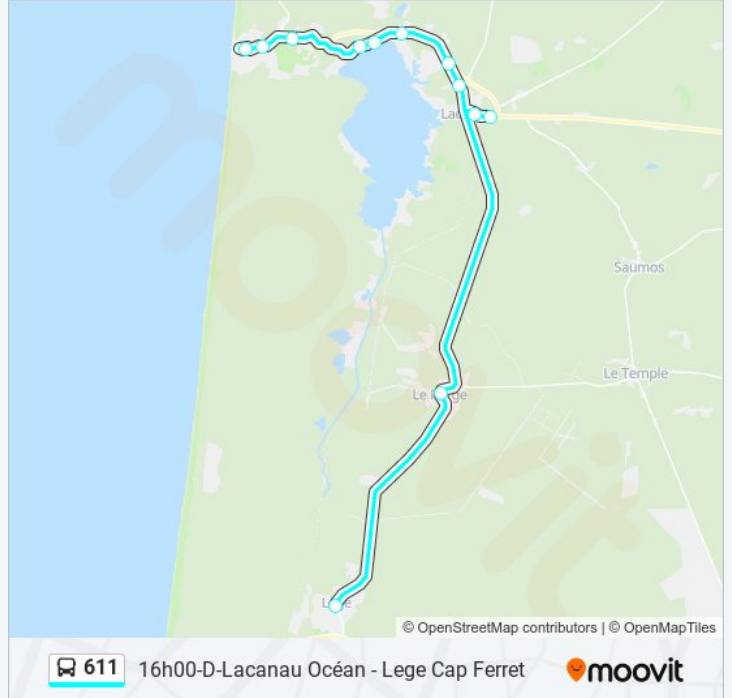

Arrêts: 12

Durée du Trajet: 45 min

Récapitulatif de la ligne:

611 16h00-D-Lacanau Océan - Lege Cap Ferret

Direction: 16h00-Lmmjvs-Lacanau Océan - Lege Cap Ferret

12 arrêts

[VOIR LES HORAIRES DE LA LIGNE](#)