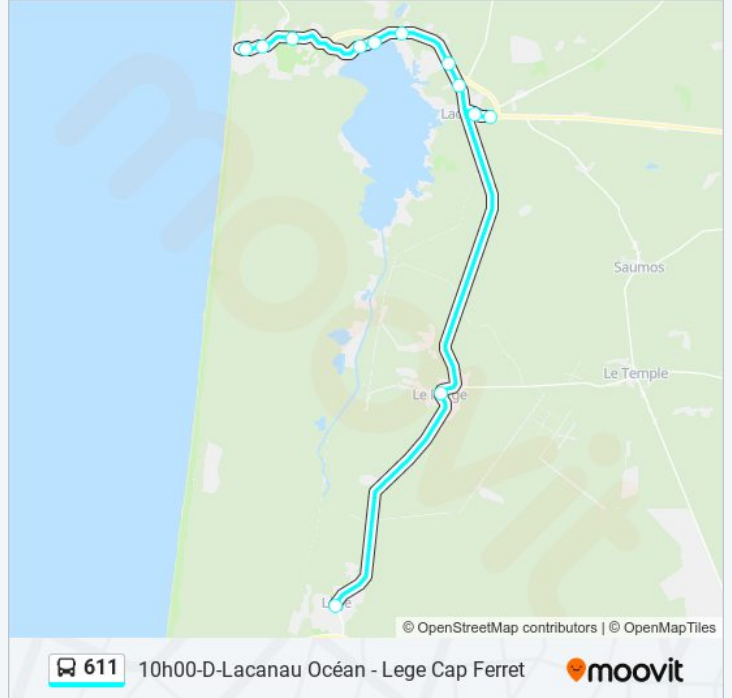

Durée du Trajet: 45 min

Récapitulatif de la ligne:

Direction: 10h00-D-Lacanau Océan - Lege Cap Ferret

12 arrêts

[VOIR LES HORAIRES DE LA LIGNE](#)

Salle L'Escoure Ocean

Marie Curie

Le Huga

Informations de la ligne 611 de bus

Direction: 10h00-D-Lacanau Océan - Lege Cap Ferret

Arrêts: 12

Durée du Trajet: 45 min

Récapitulatif de la ligne:

611 10h00-D-Lacanau Océan - Lege Cap Ferret

Direction: 10h00-D-Lege Cap Ferret - Lacanau Océan

12 arrêts

[VOIR LES HORAIRES DE LA LIGNE](#)

- Centre
- Bourg
- Centre Commercial
- Ville
- La Cousteyre
- Marina Talaris
- Pitrot
- Chem. Des Bainasses
- Le Moutchic
- Le Huga
- Marie Curie
- Salle L'Escoure Ocean