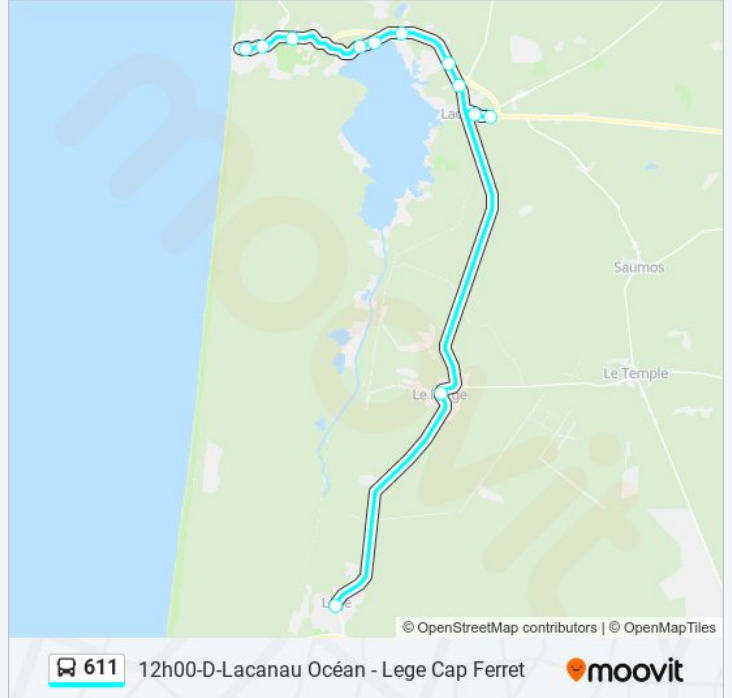

Arrêts: 12

Durée du Trajet: 45 min

Récapitulatif de la ligne:

611 12h00-D-Lacanau Océan - Lege Cap Ferret

Direction: 12h00-D-Lege Cap Ferret - Lacanau Océan

12 arrêts

[VOIR LES HORAIRES DE LA LIGNE](#)

- Centre
- Bourg
- Centre Commercial
- Ville
- La Cousteyre
- Marina Talaris
- Pitrot
- Chem. Des Bainasses
- Le Moutchic
- Le Huga
- Marie Curie
- Salle L'Escoure Ocean