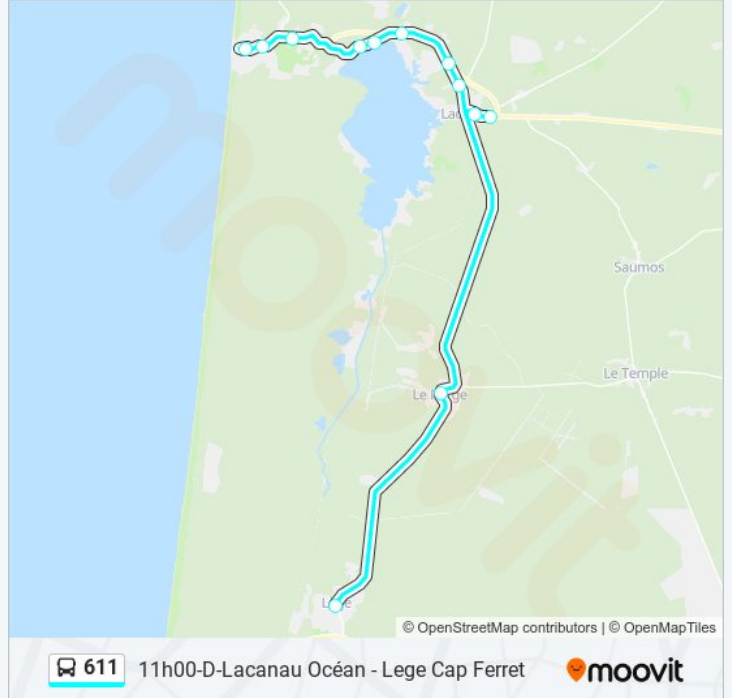

lundi	Pas Opérationnel
mardi	Pas Opérationnel
mercredi	Pas Opérationnel
jeudi	Pas Opérationnel
vendredi	Pas Opérationnel
samedi	Pas Opérationnel
dimanche	11:00

Informations de la ligne 611 de bus

Direction: 11h00-D-Lacanau Océan - Lege Cap Ferret

Arrêts: 12

Durée du Trajet: 45 min

Récapitulatif de la ligne:

611 11h00-D-Lacanau Océan - Lege Cap Ferret

Direction: 11h00-D-Lege Cap Ferret - Lacanau Océan

12 arrêts

[VOIR LES HORAIRES DE LA LIGNE](#)

- Centre
- Bourg
- Centre Commercial
- Ville
- La Cousteyre
- Marina Talaris
- Pitrot
- Chem. Des Bainasses
- Le Moutchic
- Le Huga
- Marie Curie
- Salle L'Escoure Ocean