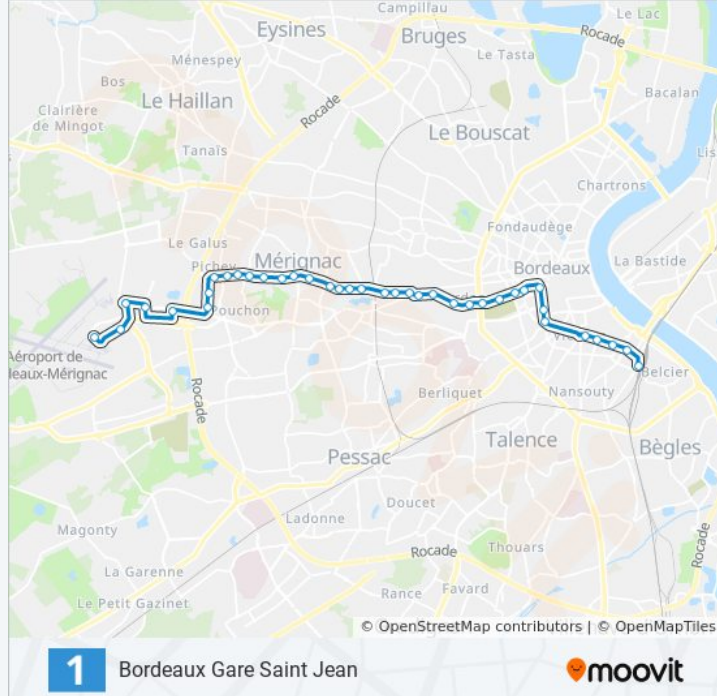

Mondésir Poste

Place Mondésir

Lognac

Clinique St Augustin

Allée Des Pins

Barrière D'Arès

La Chartreuse

St Bruno - Hôtel De Région

Manège

Gambetta Mériadeck

Palais De Justice

République

Bourse Du Travail

Victoire (A. Briand)

Capucins

Meunier

Peyronnet

Gare Saint-Jean

Direction: Bordeaux Palais De Justice

9 arrêts

[VOIR LES HORAIRES DE LA LIGNE](#)

Gare Saint-Jean

Ste-Croix (Corresp. Tram C/D)

Porte De Bourgogne

Porte De Bourgogne

Ste Catherine

Musée D'Aquitaine

République

Palais De Justice

Mériadeck

Horaires de la ligne 1 de bus

Horaires de l'itinéraire Bordeaux Palais De Justice:

lundi	00:02 - 19:04
mardi	06:37 - 19:04
mercredi	06:37 - 19:04
jeudi	06:37 - 19:04
vendredi	06:37 - 19:04
samedi	Pas Opérationnel
dimanche	17:16 - 22:38

Informations de la ligne 1 de bus

Direction: Bordeaux Palais De Justice

Arrêts: 9

Durée du Trajet: 20 min

Récapitulatif de la ligne: