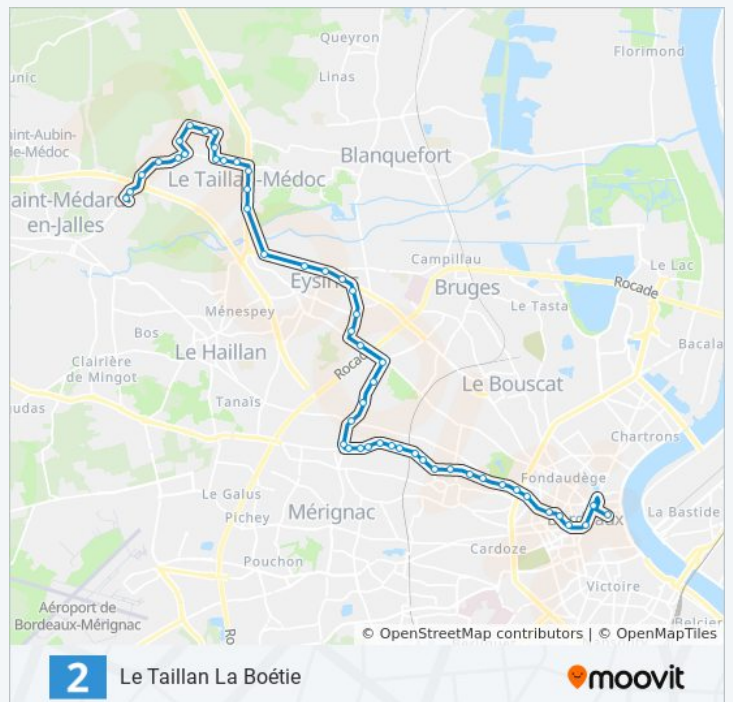

Le Grand Louis

8 Mai 1945

Place Florale

**Horaires de la ligne 2 de bus**

Horaires de l'itinéraire Le Taillan La Boétie:

lundi	00:37 - 23:57
mardi	00:37 - 23:57
mercredi	00:37 - 23:57
jeudi	00:37 - 23:57
vendredi	00:37 - 23:57
samedi	00:37 - 23:57
dimanche	00:37 - 22:37

**Informations de la ligne 2 de bus**

**Direction:** Le Taillan La Boétie

**Arrêts:** 53

**Durée du Trajet:** 60 min

**Récapitulatif de la ligne:**

Avenue Du Taillan

Le Derby

19 Mars 1962