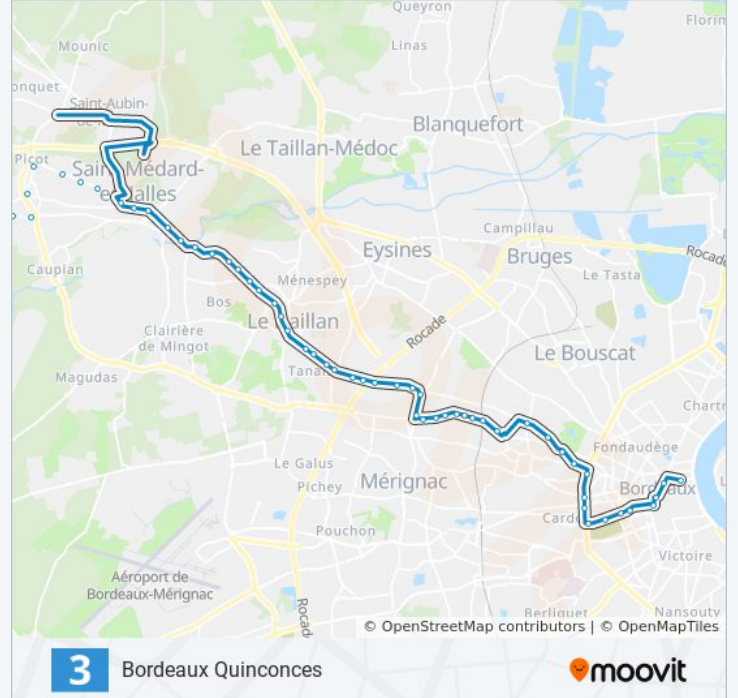

**Informations de la ligne 3 de bus****Direction:** Bordeaux Quinconces**Arrêts:** 63**Durée du Trajet:** 70 min**Récapitulatif de la ligne:**

Cosec

Lafon

Chemin Lafon

Berlincan

Ste Christine

Rue Du Médoc

Mairie Du Haillan

Docteur Bert

Domion

Stade Stéhélin

Lestonnat

Église De Caudéran

Dauphine

Grand-Lebrun

École Normale

Pasteur

Cité Administrative

Barrière Judaïque

Barrière D'Arès

La Chartreuse

St Bruno - Hôtel De Région

Manège

Gambetta Mériadeck