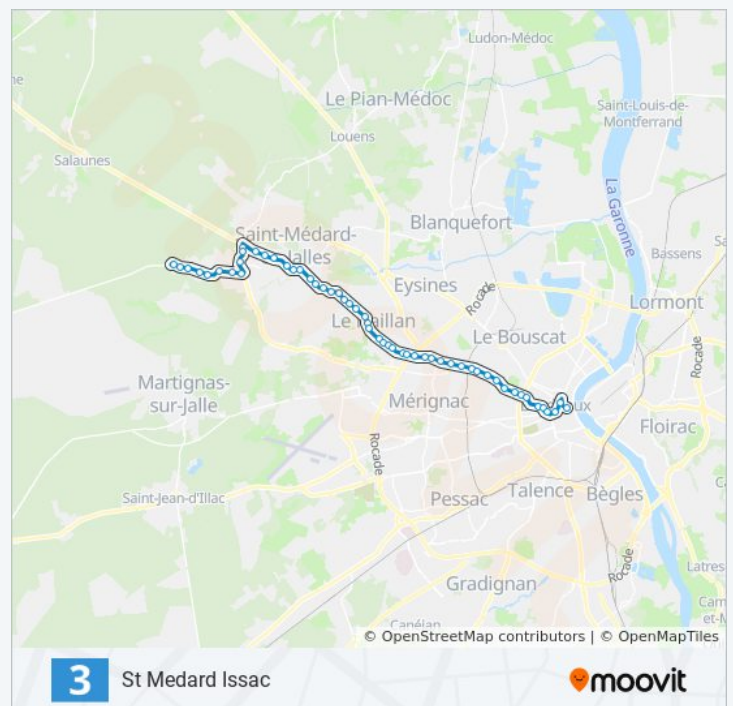

**Informations de la ligne 3 de bus****Direction:** Bordeaux Quinconces**Arrêts:** 63**Durée du Trajet:** 70 min**Récapitulatif de la ligne:**

Cosec

Lafon

Chemin Lafon

Berlincan

Ste Christine

Rue Du Médoc

Mairie Du Haillan

### Informations de la ligne 3 de bus

**Direction:** St Aubin Villepreux

**Arrêts:** 47

**Durée du Trajet:** 65 min

**Récapitulatif de la ligne:**

La Forêt

Antoune

Tilleuls

Villepreux

**Direction: St Medard Issac**

52 arrêts

[VOIR LES HORAIRES DE LA LIGNE](#)

Quinconces

**Horaires de la ligne 3 de bus**

Horaires de l'itinéraire St Medard Issac:

lundi 00:37 - 23:37

### Informations de la ligne 3 de bus

**Direction:** St Medard Issac

**Arrêts:** 52

**Durée du Trajet:** 66 min

**Récapitulatif de la ligne:**

Gadret

Moulin De Gajac

Route De Corbiac