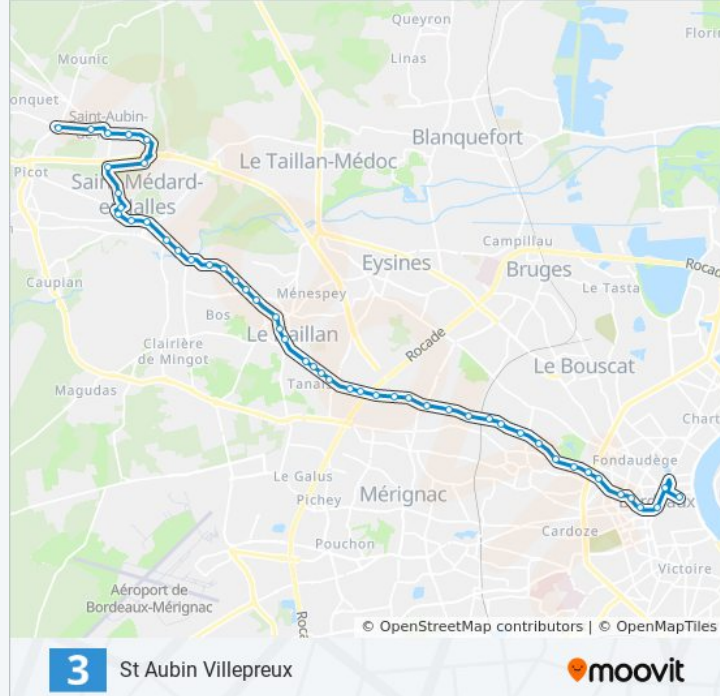

Berlincan

Herriot (Centre Commercial)

Lamartine

Château Gajac

Gadret

Moulin De Gajac

Route De Corbiac

République

Villepreux

**Direction: St Medard Issac**

52 arrêts

[VOIR LES HORAIRES DE LA LIGNE](#)

Quinconces

**Horaires de la ligne 3 de bus**

Horaires de l'itinéraire St Medard Issac:

lundi 00:37 - 23:37