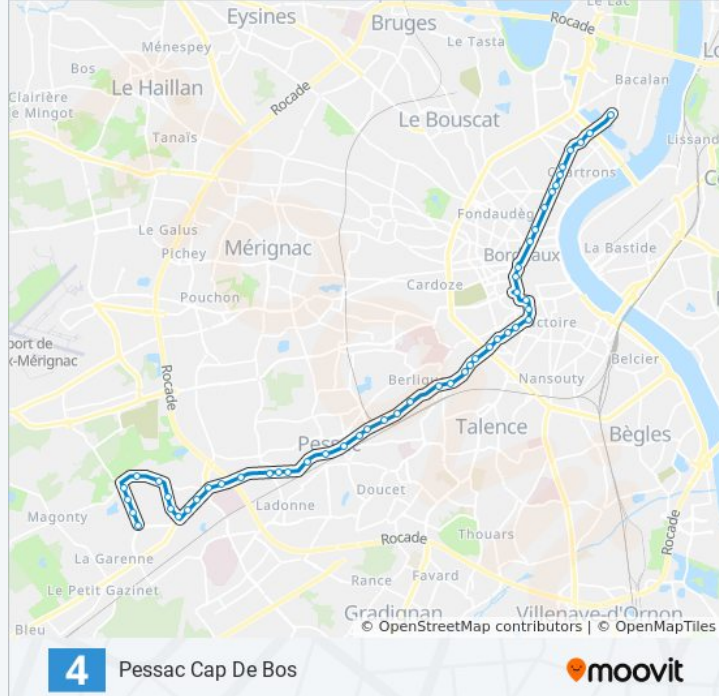

Edison

La Médoquine

Réservoir Lavardens

Anciens Abattoirs

Sembat

Parc Haut Brion

Mozart

Les Echoppes

Avenue Jean Jaurès

Jaubert

Pessac Centre

Grangeneuve

Ronsard

Stade Nautique

Le Monteil (Cité Le Corbusier)

Maréchal Foch

Xavier Arnozan

France Alouette

Meyraud

Castaing

France-Les Castors

Carnot

Boulevard Du Haut Livrac

Haut Livrac

Lino Ventura

Forêt Du Bourgailh

Parc D'Espagne

Bretagne

Cap De Bos

Les horaires et trajets sur une carte de la ligne 4 de bus sont disponibles dans un fichier PDF hors-ligne sur moovitapp.com. Utilisez le [Appli Moovit](#) pour voir les horaires de bus, train ou métro en temps réel, ainsi que les instructions étape par étape pour tous les transports publics à Bordeaux.

Consultez les horaires d'arrivée en direct