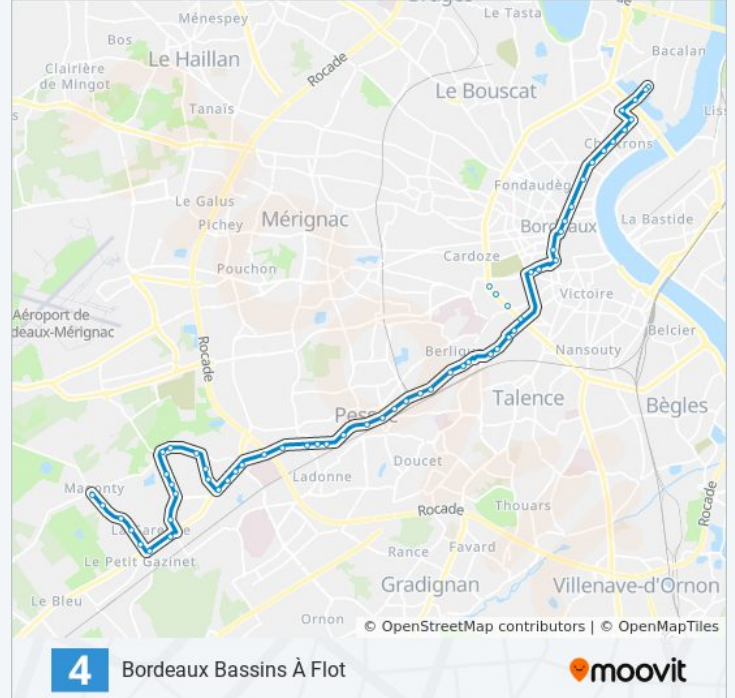

Jaubert

Avenue Jean Jaurès

Les Echoppes

Mozart

Parc Haut Brion

Sembat

Anciens Abattoirs

Réservoir Lavardens

La Médoquine

Edison

14 Juillet

Jeanne D'Arc

Barrière De Pessac

Caserne Boudet

Alphonse Dupeux

Hôtel De Police

Bibliothèque

Palais De Justice (Terminus)

Direction: Pessac Cap De Bos

40 arrêts

[VOIR LES HORAIRES DE LA LIGNE](#)

Palais De Justice (Terminus)

Palais De Justice

République

Hôpital St André

Costedoat

Navarre

Strasbourg

Caserne Boudet

Barrière De Pessac

Jeanne D'Arc

14 Juillet

Horaires de la ligne 4 de bus

Horaires de l'itinéraire Pessac Cap De Bos:

lundi	00:00 - 23:30
mardi	00:00 - 23:30
mercredi	00:00 - 23:30
jeudi	00:00 - 23:30
vendredi	00:00 - 23:30
samedi	00:00 - 23:30
dimanche	00:00 - 22:30

Informations de la ligne 4 de bus

Direction: Pessac Cap De Bos

Arrêts: 40

Durée du Trajet: 37 min

Récapitulatif de la ligne: