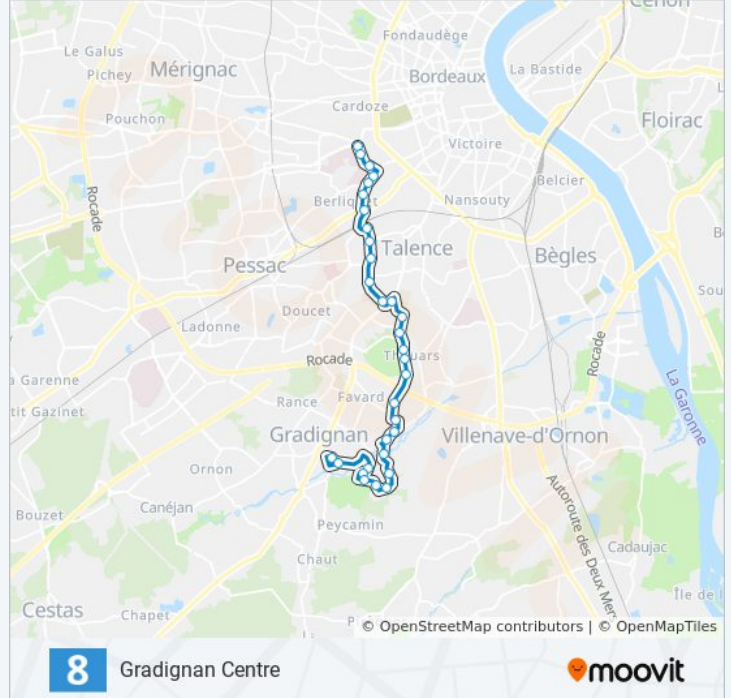

Bobet

Chouiney

Croix De Monjous

Mignonne

Collège A. Mauguin

Montfort

Les Airelles

Les Stellaires

Les Campanules

Barthès

Les Brunelles

Mairie De Gradignan

Gradignan Centre

Les horaires et trajets sur une carte de la ligne 8 de bus sont disponibles dans un fichier PDF hors-ligne sur moovitapp.com. Utilisez le [Appli Moovit](#) pour voir les horaires de bus, train ou métro en temps réel, ainsi que les instructions étape par étape pour tous les transports publics à Bordeaux.

[À propos de Moovit](#) • [Solutions MaaS](#) • [Pays disponibles](#) • [Communauté Moovit](#)

© 2024 Moovit - Tous droits réservés

**Consultez les horaires
d'arrivée en direct**