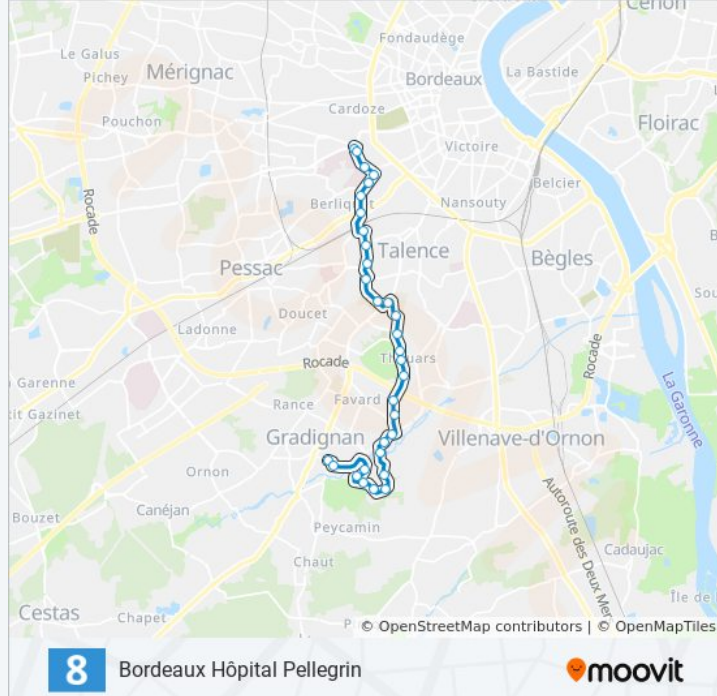

Utilisez l'application Moovit pour trouver la station de la ligne 8 de bus la plus proche et savoir quand la prochaine ligne 8 de bus arrive.

**Direction: Bordeaux Hôpital Pellegrin**

31 arrêts

[VOIR LES HORAIRES DE LA LIGNE](#)

**Informations de la ligne 8 de bus****Direction:** Bordeaux Hôpital Pellegrin**Arrêts:** 31**Durée du Trajet:** 31 min**Récapitulatif de la ligne:**

Arts & Métiers

Inria

Pelletan

Place Mozart

Réservoir Lavardens

Tauzin

Charles Perrens

Privat

Bordeaux Carreire

Hôpital Pellegrin (Entrée Est)

Hôpital Pellegrin

### Direction: Gradignan Centre

31 arrêts

[VOIR LES HORAIRES DE LA LIGNE](#)

Hôpital Pellegrin

Hôpital Pellegrin (Entrée Est)

Bordeaux Carreire

Privat

Charles Perrens