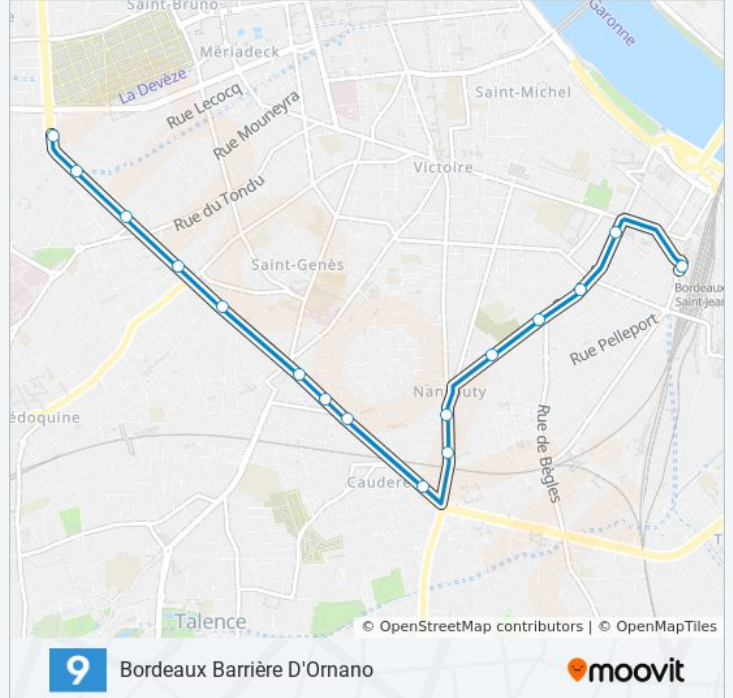

Bordeaux Barrière D'Ornano

Téléchargez

La ligne 9 de bus (Bordeaux Barrière D'Ornano) a 3 itinéraires. Pour les jours de la semaine, les heures de service sont: (1) Bordeaux Barrière D'Ornano: 17:36 - 21:22(2) Bordeaux Brandenburg: 00:05 - 23:35(3) Bordeaux Gare St Jean: 00:20 - 23:50

Utilisez l'application Moovit pour trouver la station de la ligne 9 de bus la plus proche et savoir quand la prochaine ligne 9 de bus arrive.

Direction: Bordeaux Barrière D'Ornano

16 arrêts

[VOIR LES HORAIRES DE LA LIGNE](#)

Gare Saint-Jean
Peyronnet
Billaudel
Malbec
Rue De La Réole
Nansouty
Brun
Boulevard Roosevelt
Cit   Cairon
Carros
Barrière Saint-Genès
Boulevard George V
Barrière De Pessac
Xaintrailles
Stade Chaban Delmas
Barrière D'Ornano

Informations de la ligne 9 de bus**Direction:** Bordeaux Barrière D'Ornano**Arrêts:** 16**Durée du Trajet:** 17 min**Récapitulatif de la ligne:**

Direction: Bordeaux Brandenburg

38 arrêts

[VOIR LES HORAIRES DE LA LIGNE](#)