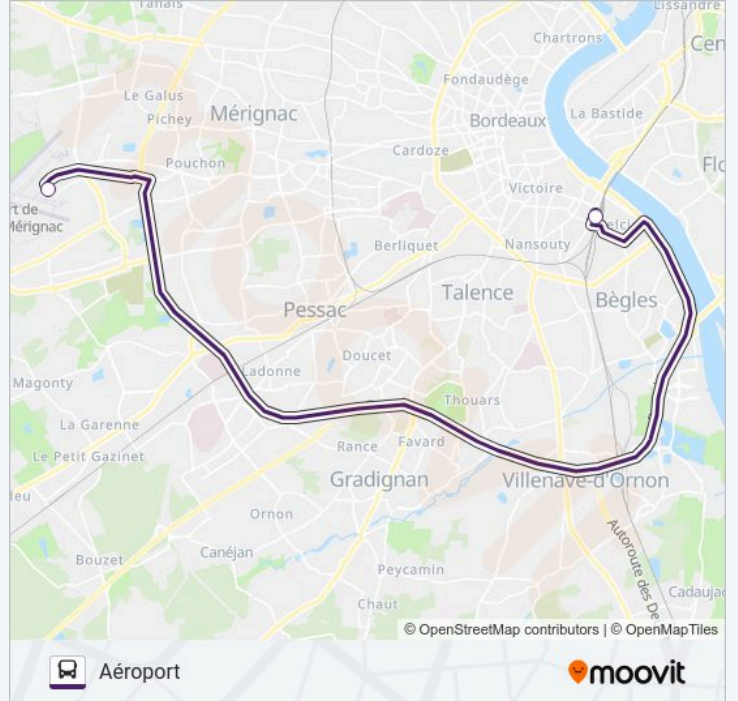

 30'DIRECT

Aéroport

Téléchargez

La ligne 30'DIRECT de bus (Aéroport) a 2 itinéraires. Pour les jours de la semaine, les heures de service sont:

(1) Aéroport: 06:30 - 19:15(2) Gare Saint-Jean: 07:10 - 20:10

Utilisez l'application Moovit pour trouver la station de la ligne 30'DIRECT de bus la plus proche et savoir quand la prochaine ligne 30'DIRECT de bus arrive.

Direction: Aéroport

2 arrêts

[VOIR LES HORAIRES DE LA LIGNE](#)

Gare Saint-Jean

Aéroport

Horaires de la ligne 30'DIRECT de bus

Horaires de l'itinéraire Aéroport:

lundi	06:30 - 19:15
mardi	06:30 - 19:15
mercredi	06:30 - 19:15
jeudi	06:30 - 19:15
vendredi	06:30 - 19:15
samedi	07:25 - 18:30
dimanche	07:40 - 19:55

Informations de la ligne 30'DIRECT de bus**Direction:** Aéroport**Arrêts:** 2**Durée du Trajet:** 30 min**Récapitulatif de la ligne:**

Direction: Gare Saint-Jean

2 arrêts

[VOIR LES HORAIRES DE LA LIGNE](#)