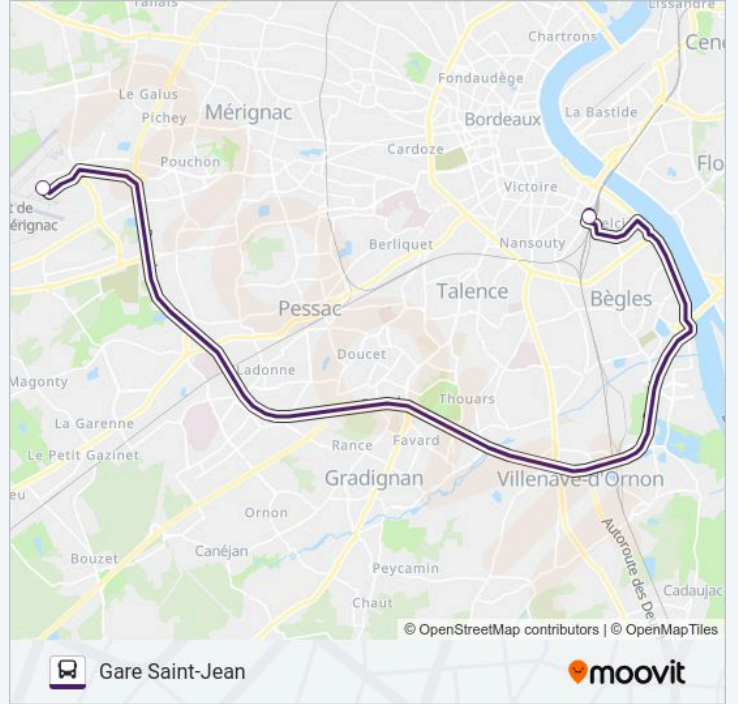

Les horaires et trajets sur une carte de la ligne 30'DIRECT de bus sont disponibles dans un fichier PDF hors-ligne sur moovitapp.com. Utilisez le Appli Moovit pour voir les horaires de bus, train ou métro en temps réel, ainsi que les instructions étape par étape pour tous les transports publics à Bordeaux.

© 2024 Moovit - Tous droits réservés