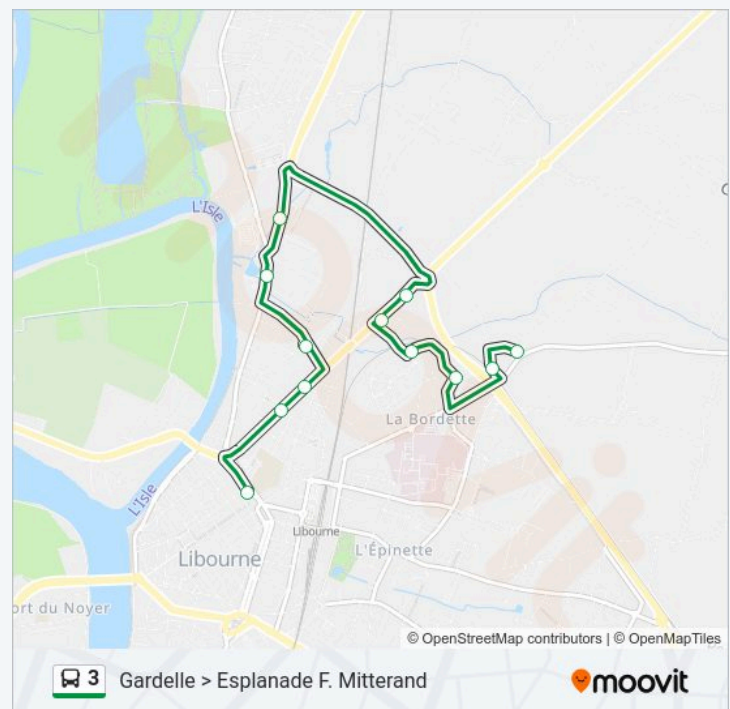

Rés. Canterane

Résidence Iris

Docteur Nard

Avenue De L'Europe (Cabinet Médical)

Rés. Elysées Epicure

Sauvagnac

Beausejour Barbusse

Georges Clemenceau

Saint Ferdinand

Esplanade François Mitterrand

mercredi

Pas Opérationnel

jeudi

Pas Opérationnel

vendredi

11:50

samedi

Pas Opérationnel

dimanche

Pas Opérationnel

Informations de la ligne 3 de bus

Direction: Gardelle > Esplanade F. Mitterrand

Arrêts: 12

Durée du Trajet: 20 min

Récapitulatif de la ligne:

Les horaires et trajets sur une carte de la ligne 3 de bus sont disponibles dans un fichier PDF hors-ligne sur moovitapp.com. Utilisez le Appli Moovit pour voir les horaires de bus, train ou métro en temps réel, ainsi que les instructions étape par étape pour tous les transports publics à Bordeaux.

© 2024 Moovit - Tous droits réservés