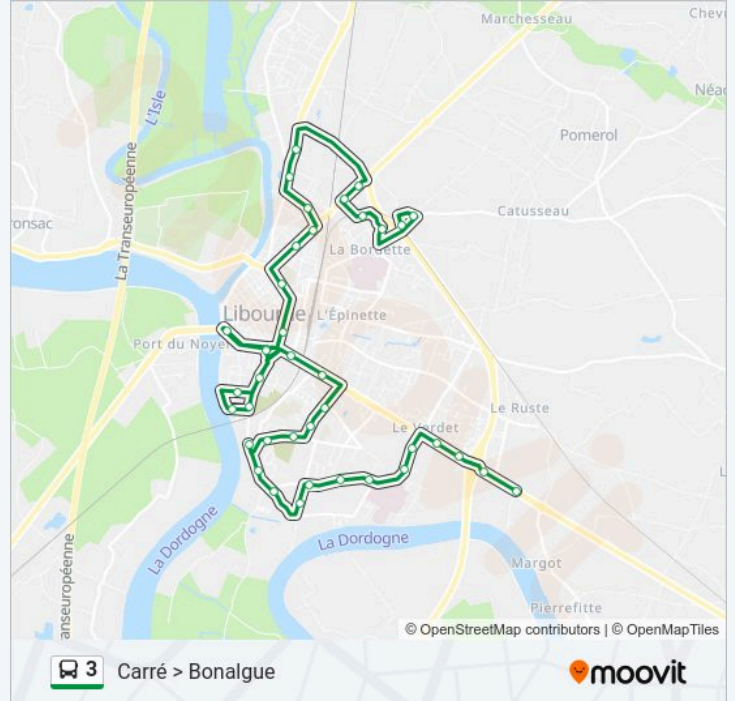

Utilisez l'application Moovit pour trouver la station de la ligne 3 de bus la plus proche et savoir quand la prochaine ligne 3 de bus arrive.

Direction: Carré > Bonalgue

39 arrêts

[VOIR LES HORAIRES DE LA LIGNE](#)

Informations de la ligne 3 de bus

Direction: Carré > Bonalgue

Arrêts: 39

Durée du Trajet: 50 min

Récapitulatif de la ligne:

Rue De La Somme

Quai De La Roquette

Massias

Sauvagnac

Rés Elysées Epicure

Avenue De L'Europe (Cabinet Medical)

Docteur Nard

Résidence Iris

Rés. Canterane

Gardelle

Bonalgue

Direction: Carré > Max Linder

28 arrêts

[VOIR LES HORAIRES DE LA LIGNE](#)

Carré

Zone Commercial Verdet

Grands Chênes

Carrefour

Centre Commercial