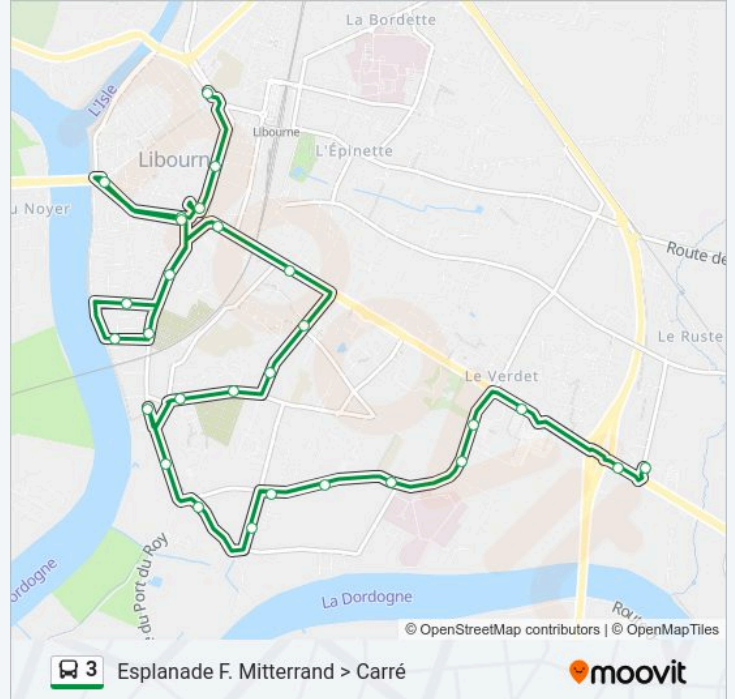

Informations de la ligne 3 de bus

Direction: Esplanade F. Mitterrand > Carré

Arrêts: 28

Durée du Trajet: 30 min

Récapitulatif de la ligne:

Parc Des Sports

Ecole Du Sud

Résidence Du Stade

Rés. Carrelets Hop. Garderose

Gueyrosse

Centre Commercial

Carrefour

Zone Commerciale Verdet

Ecole De Carré

Direction: Gardelle > Carré

39 arrêts

[VOIR LES HORAIRES DE LA LIGNE](#)

Gardelle

Bonalgue

Rés. Canterane

Résidence Iris

Docteur Nard

Avenue De L'Europe (Cabinet Médical)

Rés. Elysées Epicure

Sauvagnac

Beausejour Barbusse

Georges Clemenceau

Saint Ferdinand

Esplanade François Mitterrand

Horaires de la ligne 3 de bus

Horaires de l'itinéraire Gardelle > Carré:

lundi	07:10 - 17:40
mardi	07:10 - 17:40
mercredi	07:10 - 17:40
jeudi	07:10 - 17:40
vendredi	07:10 - 17:40
samedi	Pas Opérationnel
dimanche	Pas Opérationnel