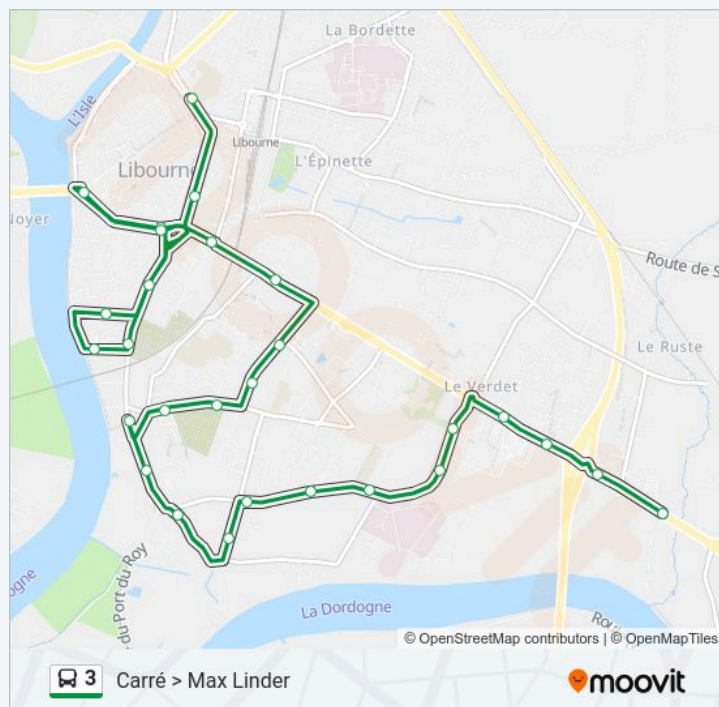

Cosec Salle J. Mamère

Quinault (Cimetière)

Résidence Du Stade

Ecole Du Sud

Parc Des Sports

La Marque

Montaudon

Rue De La Somme

Quai De La Roquette

Massias

Cours Des Girondins

De Lattre De Tassigny

Cours Des Girondins

Cours Tourny

Max Linder

Direction: Esplanade F. Mitterrand > Carré

28 arrêts

[VOIR LES HORAIRES DE LA LIGNE](#)

Esplanade François Mitterrand

Cours Tourny

Joffre

Cours Des Girondins

De Lattre De Tassigny

Cours Des Girondins

Informations de la ligne 3 de bus

Direction: Esplanade F. Mitterrand > Carré

Arrêts: 28

Durée du Trajet: 30 min

Récapitulatif de la ligne:

Parc Des Sports

Ecole Du Sud

Résidence Du Stade