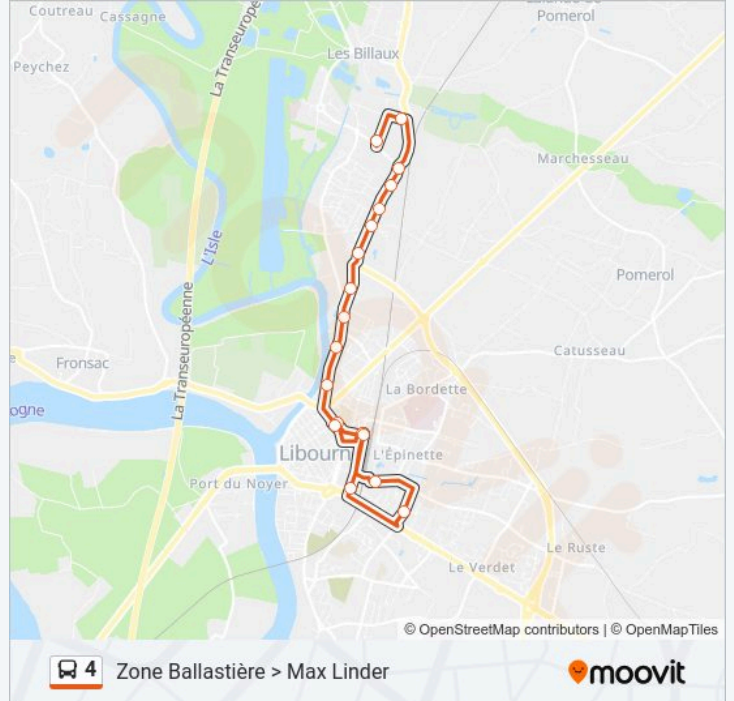

Direction: Gare SnCF > Zone Ballastière

Arrêts: 13

Durée du Trajet: 10 min

Récapitulatif de la ligne:

Direction: Zone Ballastière > Max Linder

18 arrêts

[VOIR LES HORAIRES DE LA LIGNE](#)

- Industrie Z.I
- Meilleur Contact
- Renault Ballastière
- Ceva
- Cci
- Lotissement Alouettes
- Chardonnerets
- Rés. Elysées Epicure
- Sauvagnac
- Pasteur
- Bourse Du Travail
- Esplanade François Mitterrand
- Gare Snfc
- Gallieni Cabinet Médical
- Mermoz Les Barottes
- Belotte
- Gare Snfc
- Max Linder

Horaires de la ligne 4 de bus

Horaires de l'itinéraire Zone Ballastière > Max Linder:

lundi	07:05-18:10
mardi	07:05-18:10
mercredi	07:05-18:10
jeudi	07:05-18:10
vendredi	07:05-18:10
samedi	Pas Opérationnel
dimanche	Pas Opérationnel

Informations de la ligne 4 de bus

Direction: Zone Ballastière > Max Linder

Arrêts: 18

Durée du Trajet: 25 min

Récapitulatif de la ligne:

Direction: Zone Ballastière > Mermoz

15 arrêts

[VOIR LES HORAIRES DE LA LIGNE](#)