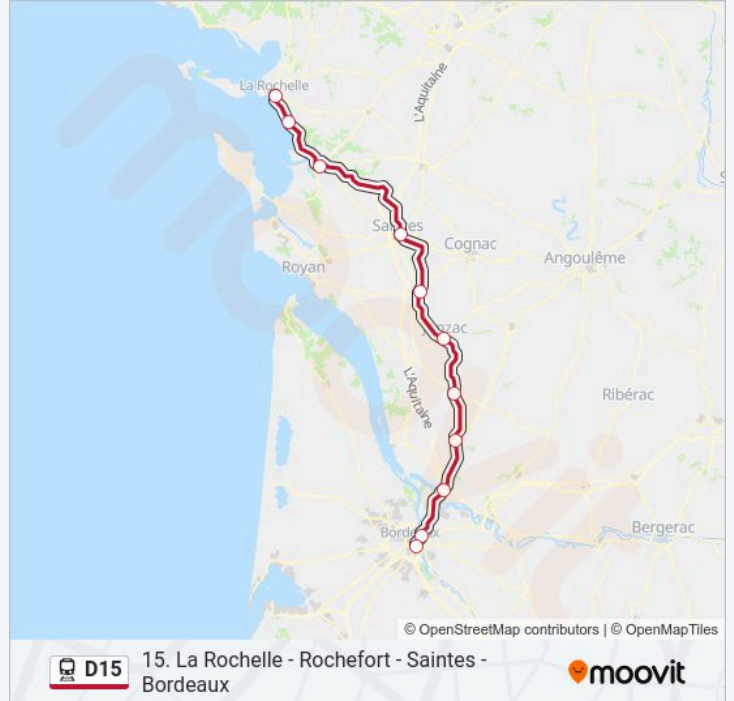

Direction: 864806

Arrêts: 11

Durée du Trajet: 153 min

Récapitulatif de la ligne:

Direction: 864807

11 arrêts

[VOIR LES HORAIRES DE LA LIGNE](#)

La Rochelle

Informations de la ligne D15 de train

Direction: 864807

Arrêts: 11

Durée du Trajet: 154 min

Récapitulatif de la ligne:

Direction: 864808

11 arrêts

[VOIR LES HORAIRES DE LA LIGNE](#)