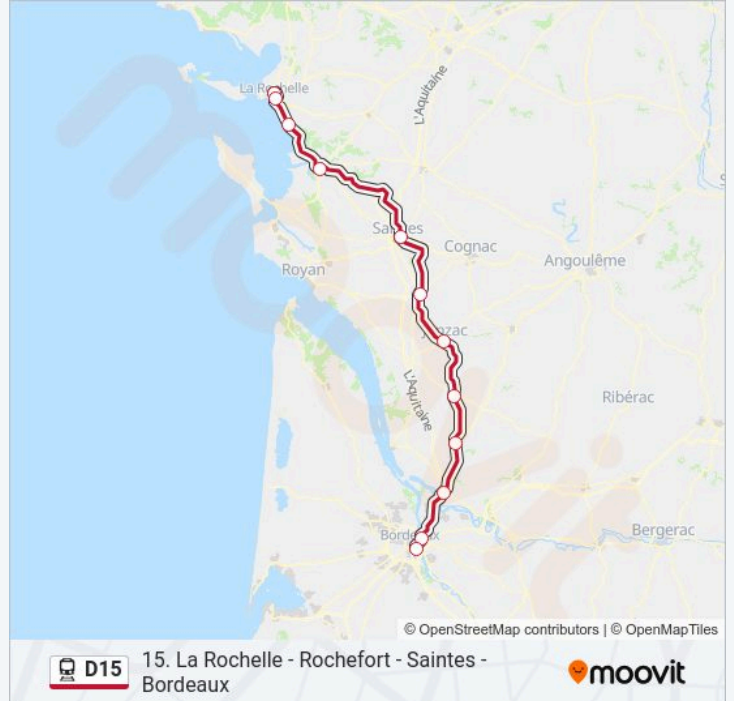

Direction: 864801

Arrêts: 12

Durée du Trajet: 161 min

Récapitulatif de la ligne:

Direction: 864803

12 arrêts

[VOIR LES HORAIRES DE LA LIGNE](#)

La Rochelle Porte Dauphine

La Rochelle

Châtelailлон

Rochefort

Saintes

Pons

Jonzac

Montendre

Gare De St-Mariens-St-Yzan

Informations de la ligne D15 de train

Direction: 864803

Arrêts: 12

Durée du Trajet: 161 min

Récapitulatif de la ligne:

Direction: 864805

11 arrêts

[VOIR LES HORAIRES DE LA LIGNE](#)