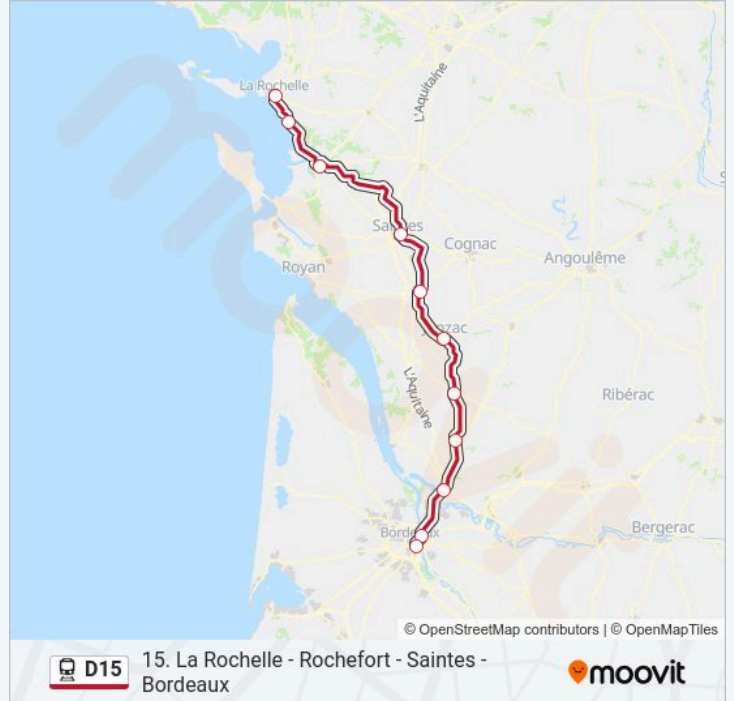

lundi	19:56
mardi	19:56
mercredi	19:56
jeudi	19:56
vendredi	19:56
samedi	Pas Opérationnel
dimanche	19:56

Informations de la ligne D15 de train

Direction: 864816

Arrêts: 11

Durée du Trajet: 153 min

Récapitulatif de la ligne: