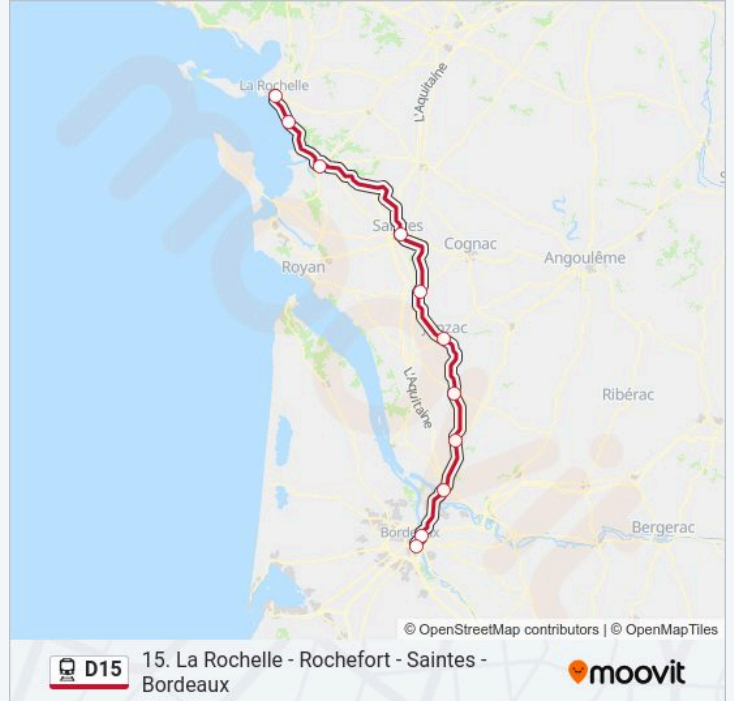

La Rochelle

Châtelailлон

Rochefort

Saintes

Pons

Jonzac

Montendre

Gare De St-Mariens-St-Yzan

Informations de la ligne D15 de train

Direction: 864805

Arrêts: 11

Durée du Trajet: 154 min

Récapitulatif de la ligne:

Direction: 864806

11 arrêts

[VOIR LES HORAIRES DE LA LIGNE](#)