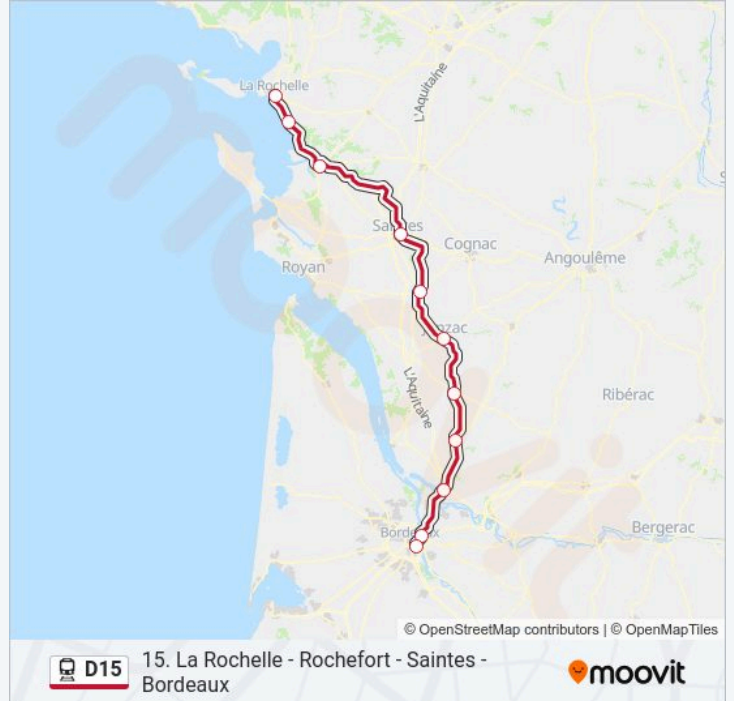

Direction: 864812

Arrêts: 11

Durée du Trajet: 155 min

Récapitulatif de la ligne:

Direction: 864813

11 arrêts

[VOIR LES HORAIRES DE LA LIGNE](#)

La Rochelle

Informations de la ligne D15 de train

Direction: 864813

Arrêts: 11

Durée du Trajet: 153 min

Récapitulatif de la ligne:

Direction: 864814

11 arrêts

[VOIR LES HORAIRES DE LA LIGNE](#)