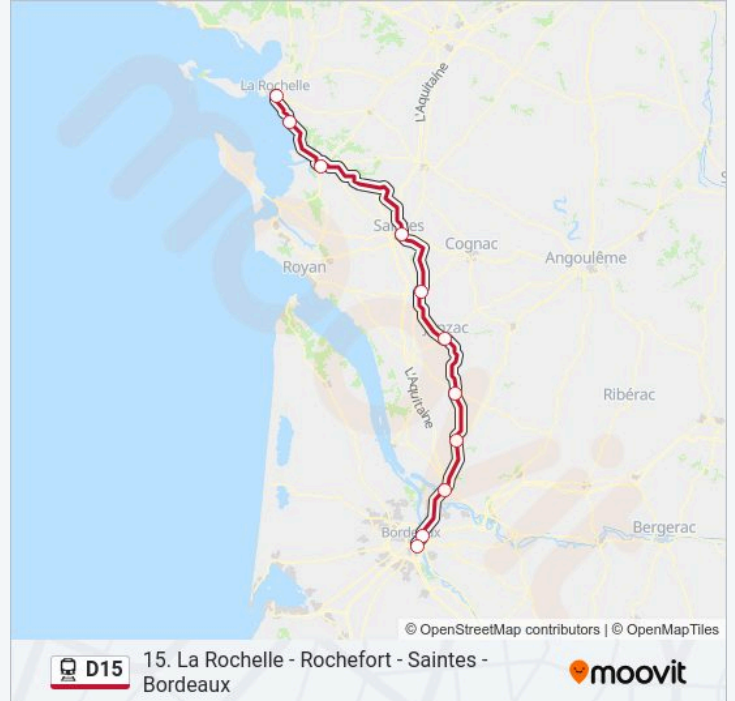

Direction: 864812

Arrêts: 11

Durée du Trajet: 155 min

Récapitulatif de la ligne:

Direction: 864813

11 arrêts

[VOIR LES HORAIRES DE LA LIGNE](#)

La Rochelle