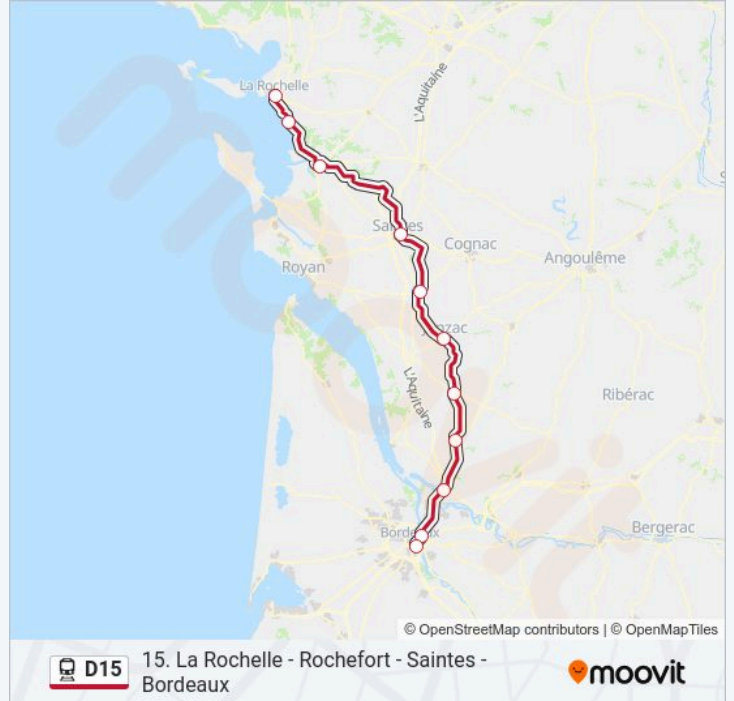

Arrêts: 11

Durée du Trajet: 152 min

Récapitulatif de la ligne:

Direction: 864810

12 arrêts

[VOIR LES HORAIRES DE LA LIGNE](#)

Gare Bordeaux Saint-Jean

Cenon