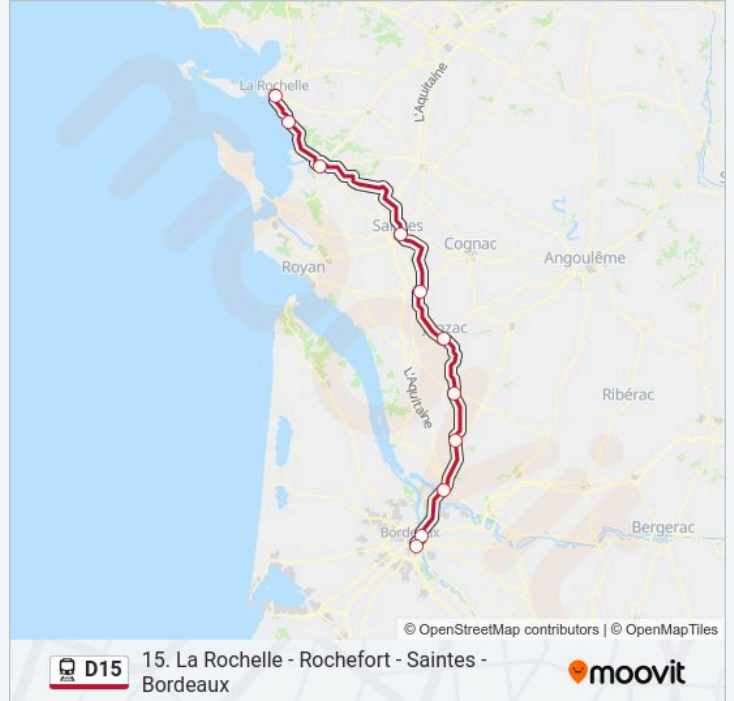

Direction: 864814

Arrêts: 11

Durée du Trajet: 153 min

Récapitulatif de la ligne:

Direction: 864815

11 arrêts

[VOIR LES HORAIRES DE LA LIGNE](#)

La Rochelle