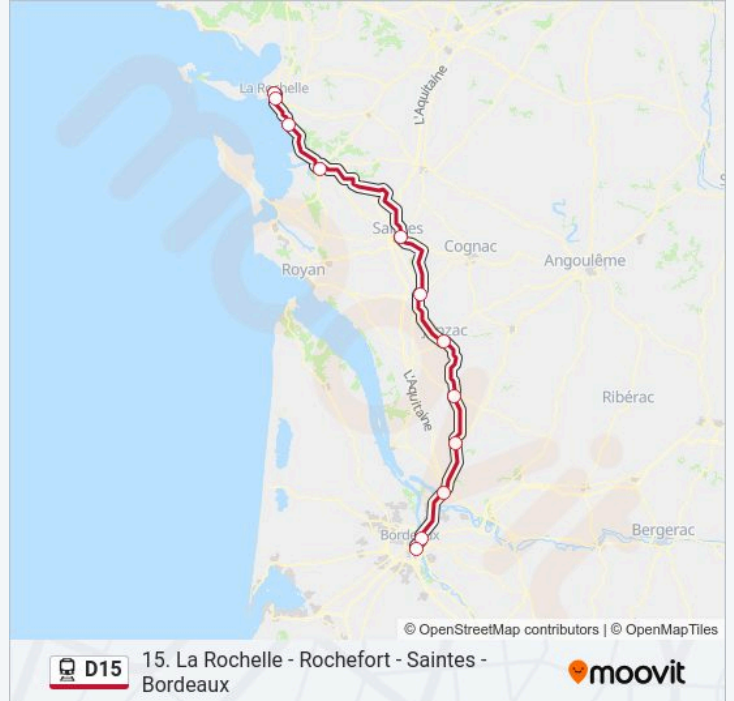

La Rochelle

La Rochelle Porte Dauphine

Horaires de la ligne D15 de train

Horaires de l'itinéraire 864810:

lundi	Pas Opérationnel
mardi	Pas Opérationnel
mercredi	Pas Opérationnel
jeudi	Pas Opérationnel
vendredi	Pas Opérationnel
samedi	15:56
dimanche	15:56

Informations de la ligne D15 de train

Direction: 864810

Arrêts: 12

Durée du Trajet: 159 min

Récapitulatif de la ligne:

Direction: 864811

11 arrêts

[VOIR LES HORAIRES DE LA LIGNE](#)