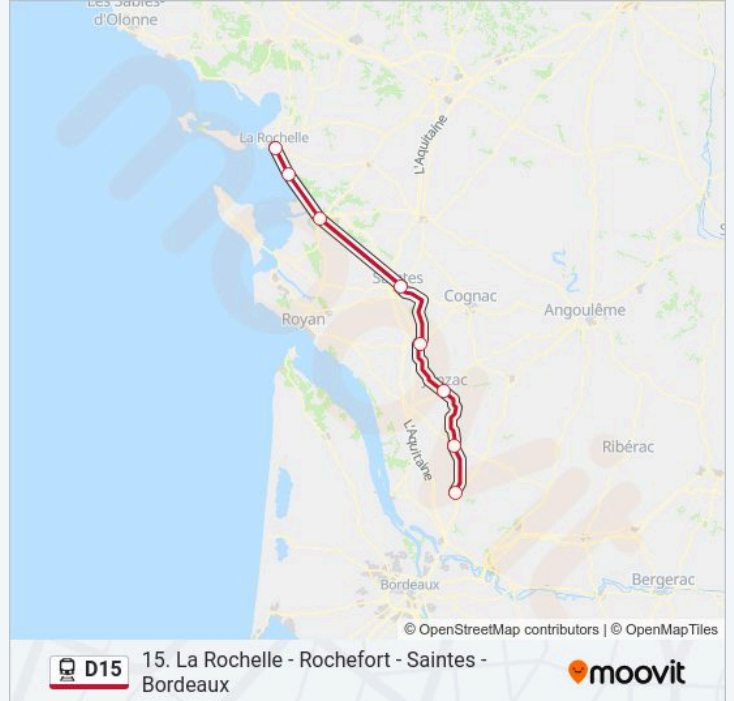

15. La Rochelle - Rochefort - Saintes - Bordeaux

Téléchargez

La ligne D15 de train (15. La Rochelle - Rochefort - Saintes - Bordeaux) a 17 itinéraires. Pour les jours de la semaine, les heures de service sont:

Utilisez l'application Moovit pour trouver la station de la ligne D15 de train la plus proche et savoir quand la prochaine ligne D15 de train arrive.

Direction: 451806

8 arrêts

[VOIR LES HORAIRES DE LA LIGNE](#)

Saint-Mariens - Saint-Yzan

Montendre

Jonzac

Pons

Saintes

Rochefort

Châtelailon

La Rochelle

Direction: 451807

8 arrêts

[VOIR LES HORAIRES DE LA LIGNE](#)

La Rochelle

Châtelailлон

Rochefort

Saintes

Pons