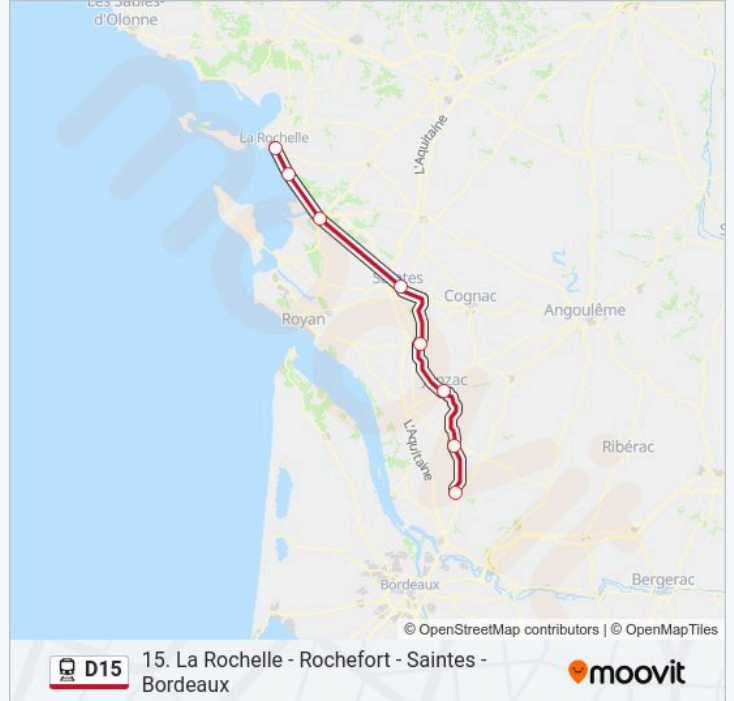

Utilisez l'application Moovit pour trouver la station de la ligne D15 de train la plus proche et savoir quand la prochaine ligne D15 de train arrive.

Direction: 451806

8 arrêts

[VOIR LES HORAIRES DE LA LIGNE](#)

Direction: 451807

8 arrêts

[VOIR LES HORAIRES DE LA LIGNE](#)

La Rochelle

Châtelailлон

Rochefort

Saintes

Pons

Jonzac

Montendre

Saint-Mariens - Saint-Yzan

Horaires de la ligne D15 de train

Horaires de l'itinéraire 451807:

lundi	11:45
mardi	13:15
mercredi	13:15
jeudi	13:15
vendredi	11:45
samedi	Pas Opérationnel
dimanche	Pas Opérationnel

Informations de la ligne D15 de train

Direction: 451807

Arrêts: 8

Durée du Trajet: 94 min

Récapitulatif de la ligne:

Direction: 864800

11 arrêts

[VOIR LES HORAIRES DE LA LIGNE](#)