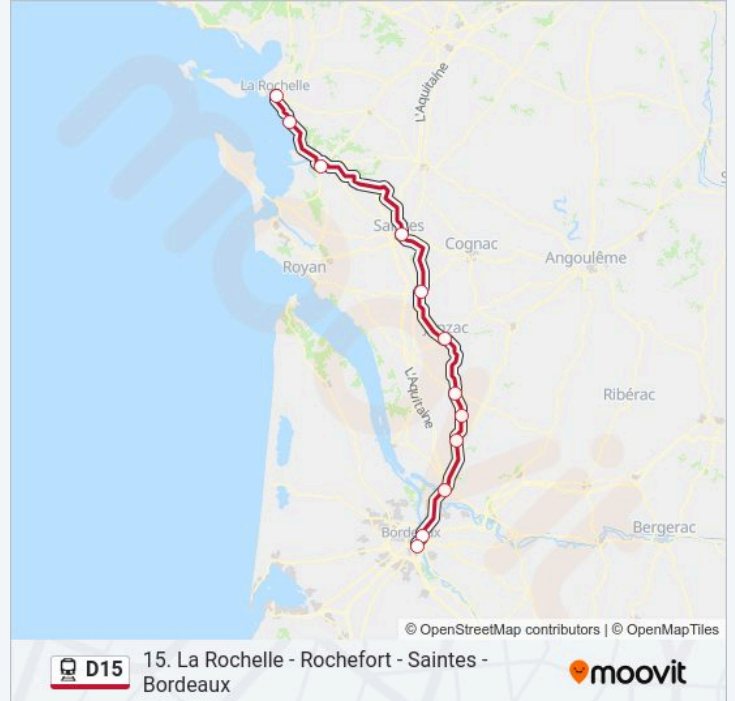

Les horaires et trajets sur une carte de la ligne D15 de train sont disponibles dans un fichier PDF hors-ligne sur moovitapp.com. Utilisez le Appli Moovit pour voir les horaires de bus, train ou métro en temps réel, ainsi que les instructions étape par étape pour tous les transports publics à Bordeaux.

© 2024 Moovit - Tous droits réservés