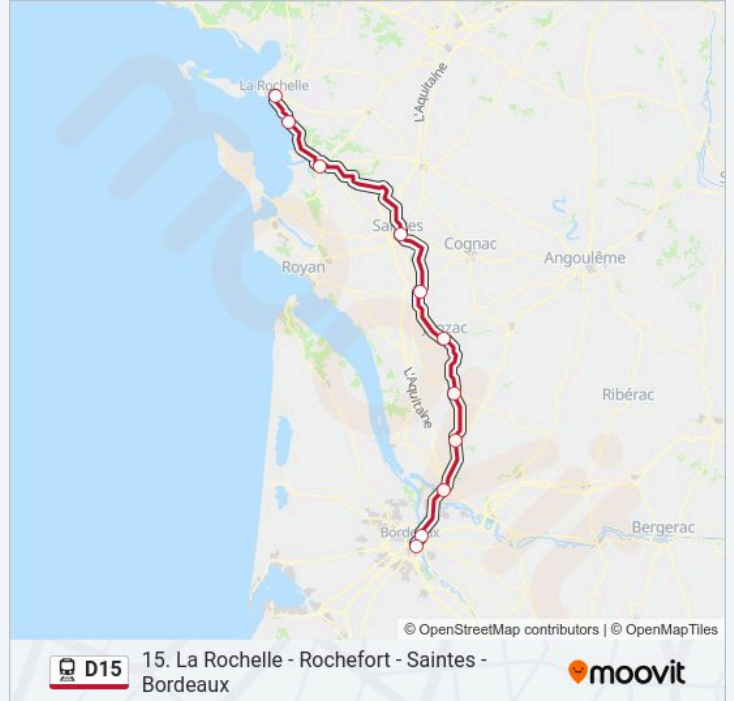

- Gare Bordeaux Saint-Jean
- Cenon
- Gare De St-André-De-Cubzac
- Gare De St-Mariens-St-Yzan
- Montendre
- Jonzac
- Pons
- Saintes
- Rochefort
- Châtelailon
- La Rochelle

Horaires de la ligne D15 de train

Horaires de l'itinéraire 864800:

lundi	06:56
mardi	06:56
mercredi	06:56
jeudi	06:56
vendredi	06:56
samedi	Pas Opérationnel
dimanche	Pas Opérationnel

Informations de la ligne D15 de train

Direction: 864800

Arrêts: 11

Durée du Trajet: 153 min

Récapitulatif de la ligne:

Direction: 864801

12 arrêts

[VOIR LES HORAIRES DE LA LIGNE](#)

- La Rochelle
- Châtelailлон
- Rochefort
- Saintes
- Pons
- Jonzac
- Montendre
- Bussac
- Gare De St-Mariens-St-Yzan
- Gare De St-André-De-Cubzac
- Cenon
- Gare Bordeaux Saint-Jean

Direction: 864801

Arrêts: 12

Durée du Trajet: 161 min

Récapitulatif de la ligne:

Direction: 864803

12 arrêts

[VOIR LES HORAIRES DE LA LIGNE](#)

La Rochelle Porte Dauphine