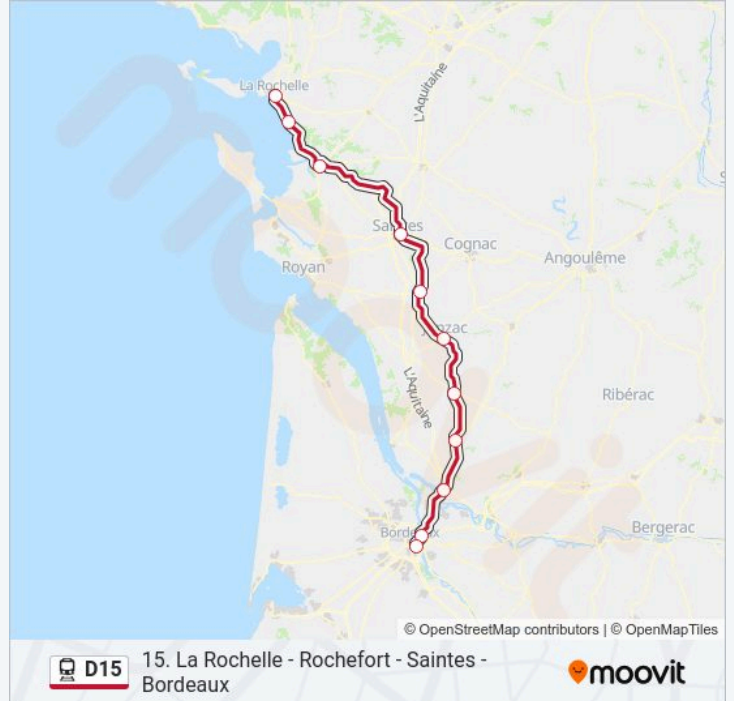

Direction: 864814

Arrêts: 11

Durée du Trajet: 153 min

Récapitulatif de la ligne:

Direction: 864815

11 arrêts

[VOIR LES HORAIRES DE LA LIGNE](#)

La Rochelle

Informations de la ligne D15 de train

Direction: 864815

Arrêts: 11

Durée du Trajet: 158 min

Récapitulatif de la ligne:

Direction: 864816

11 arrêts

[VOIR LES HORAIRES DE LA LIGNE](#)