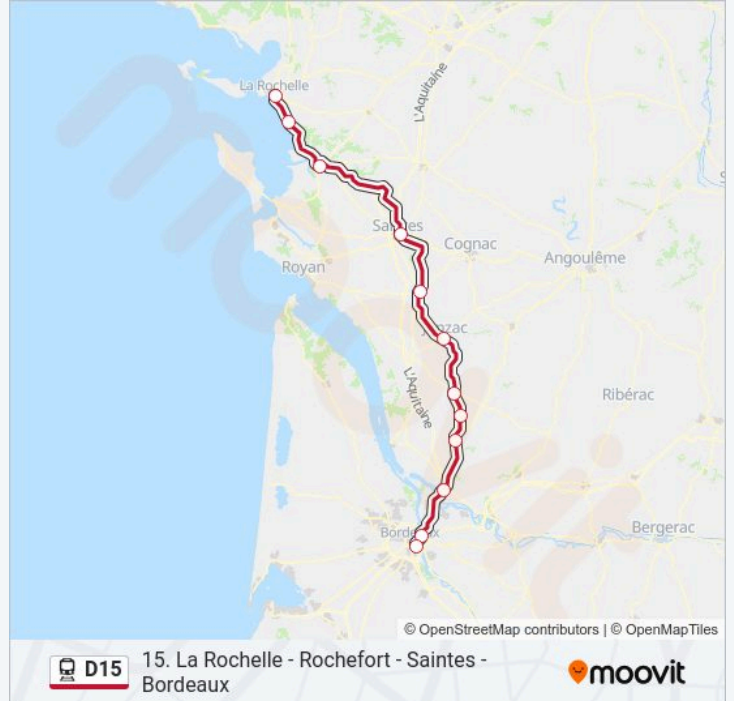

Arrêts: 11

Durée du Trajet: 153 min

Récapitulatif de la ligne:

Direction: 864801

12 arrêts

[VOIR LES HORAIRES DE LA LIGNE](#)

- La Rochelle
- Châtelailлон
- Rochefort
- Saintes
- Pons
- Jonzac
- Montendre
- Bussac
- Gare De St-Mariens-St-Yzan
- Gare De St-André-De-Cubzac
- Cenon
- Gare Bordeaux Saint-Jean

Horaires de la ligne D15 de train

Horaires de l'itinéraire 864801:

lundi	05:26
mardi	05:26
mercredi	05:26
jeudi	05:26
vendredi	05:26
samedi	Pas Opérationnel
dimanche	Pas Opérationnel

Informations de la ligne D15 de train

Direction: 864801

Arrêts: 12

Durée du Trajet: 161 min

Récapitulatif de la ligne:

Direction: 864803

12 arrêts

[VOIR LES HORAIRES DE LA LIGNE](#)

La Rochelle Porte Dauphine

La Rochelle

Châtelailлон

Rochefort

Saintes

Pons

Jonzac

Montendre

Gare De St-Mariens-St-Yzan