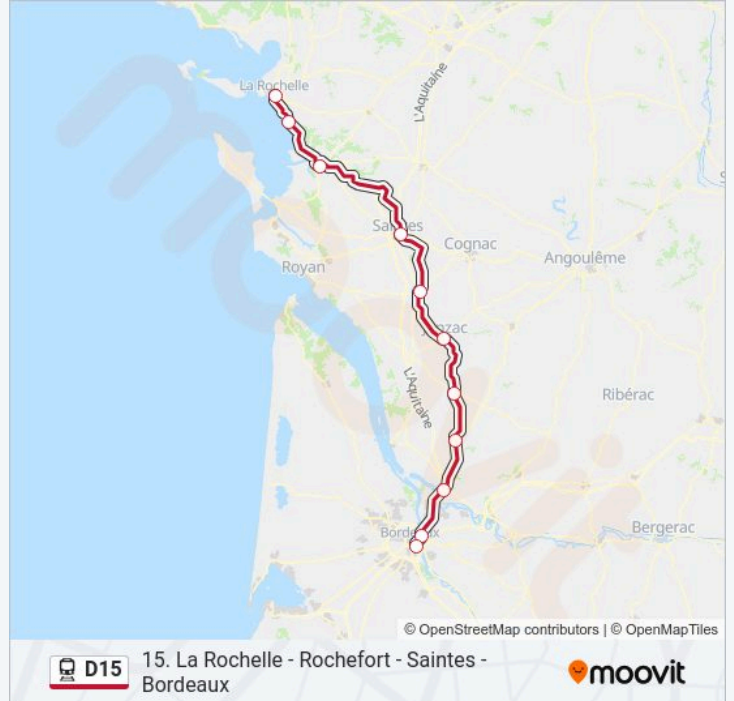

Direction: 864806

Arrêts: 11

Durée du Trajet: 153 min

Récapitulatif de la ligne:

Direction: 864807

11 arrêts

[VOIR LES HORAIRES DE LA LIGNE](#)

La Rochelle