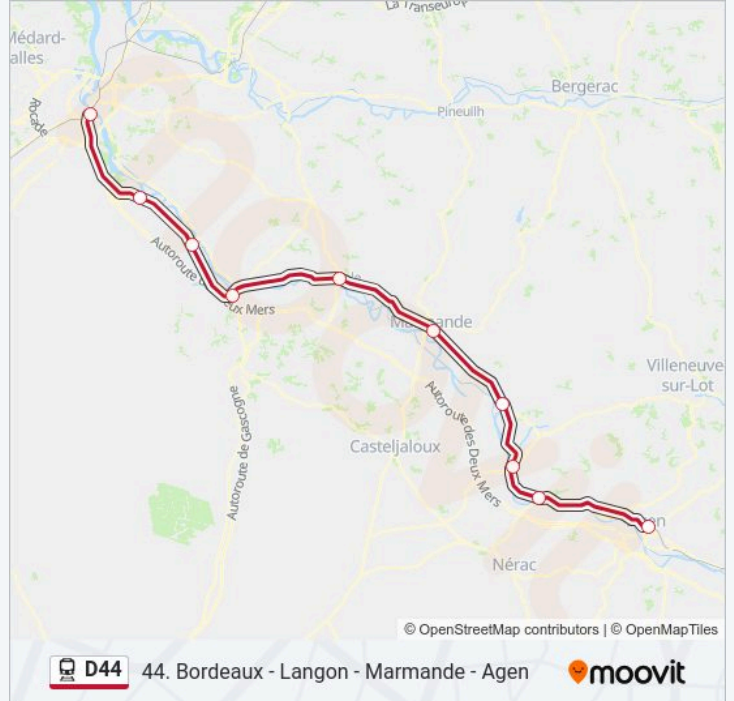

Direction: 866820

Arrêts: 10

Durée du Trajet: 84 min

Récapitulatif de la ligne:

Direction: 866821

10 arrêts

[VOIR LES HORAIRES DE LA LIGNE](#)

Gare Bordeaux Saint-Jean