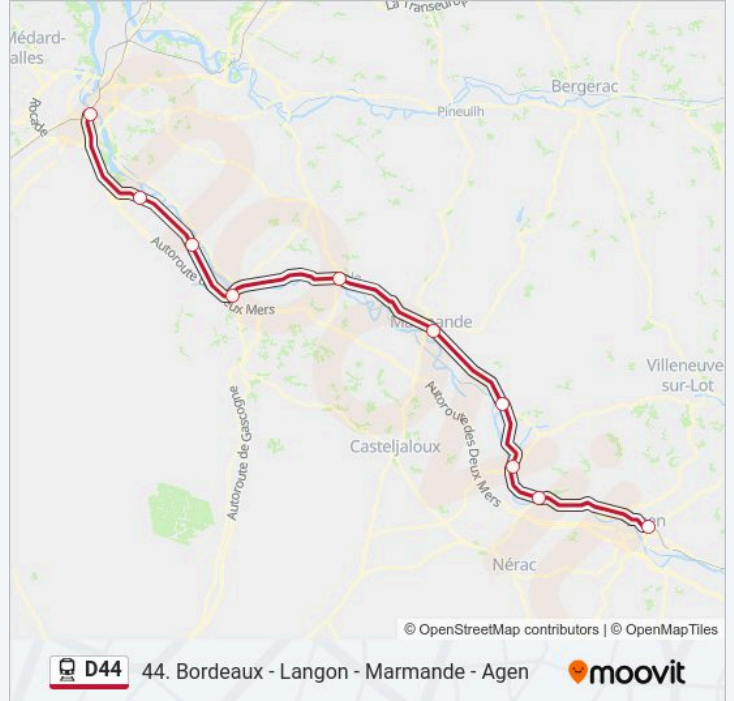

Arrêts: 10

Durée du Trajet: 84 min

Récapitulatif de la ligne:

Direction: 866819

11 arrêts

[VOIR LES HORAIRES DE LA LIGNE](#)

Gare Bordeaux Saint-Jean

Gare De Beautiran