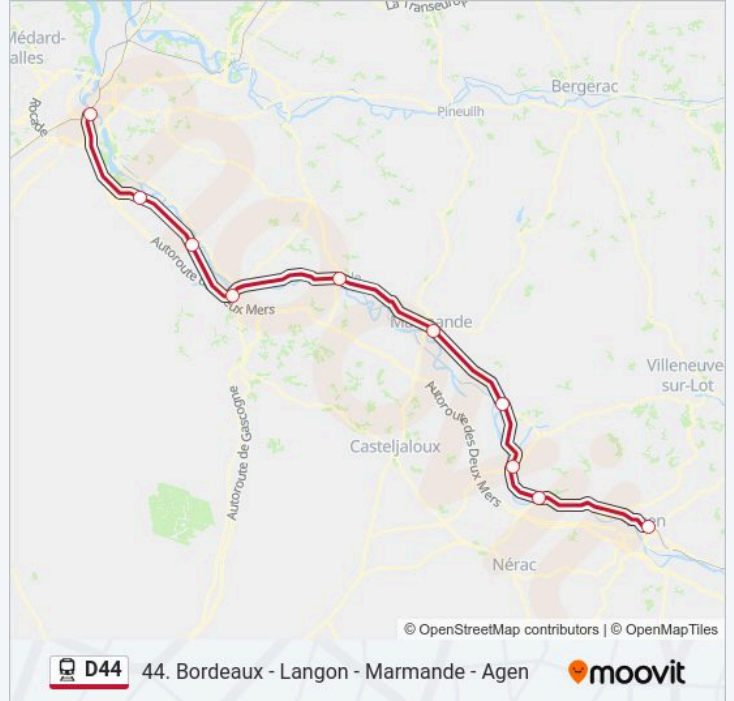

- Agen
- Port-Sainte-Marie
- Aiguillon
- Tonneins
- Marmande
- Gare De La Réole
- Gare De Langon
- Gare De Cérons
- Gare De Beautiran
- Gare Bordeaux Saint-Jean

Horaires de la ligne D44 de train

Horaires de l'itinéraire 866804:

lundi	06:08
mardi	06:08
mercredi	06:08
jeudi	06:08
vendredi	06:08
samedi	06:08
dimanche	Pas Opérationnel

Informations de la ligne D44 de train

Direction: 866804

Arrêts: 10

Durée du Trajet: 85 min

Récapitulatif de la ligne: