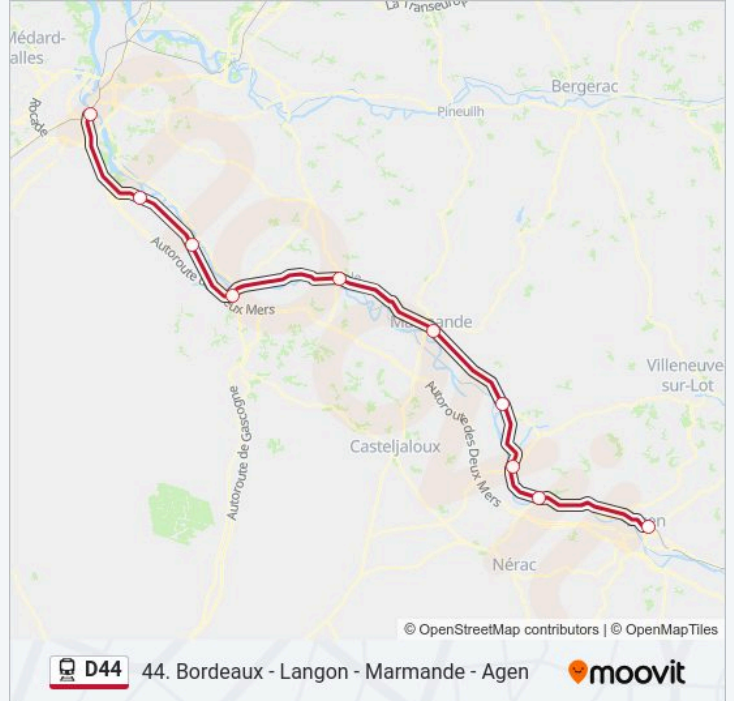

Direction: 866829

10 arrêts

[VOIR LES HORAIRES DE LA LIGNE](#)

Gare Bordeaux Saint-Jean

Gare De Beautiran

Gare De Cérons

Gare De Langon

Gare De La Réole

Marmande

Tonneins

Aiguillon

Port-Sainte-Marie

Agen

Horaires de la ligne D44 de train

Horaires de l'itinéraire 866829:

lundi	21:33
mardi	21:33
mercredi	21:33
jeudi	21:33
vendredi	21:33
samedi	Pas Opérationnel
dimanche	21:33

Informations de la ligne D44 de train

Direction: 866829

Arrêts: 10

Durée du Trajet: 83 min

Récapitulatif de la ligne: