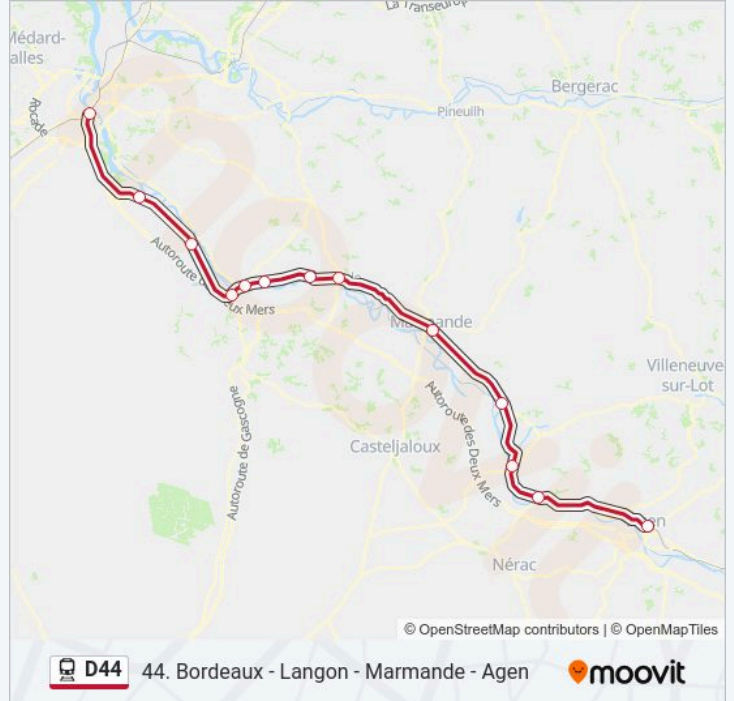

Direction: 866826

10 arrêts

[VOIR LES HORAIRES DE LA LIGNE](#)

- Agen
- Port-Sainte-Marie
- Aiguillon
- Tonneins
- Marmande
- Gare De La Réole
- Gare De Langon
- Gare De Cérons
- Gare De Beautiran
- Gare Bordeaux Saint-Jean

Horaires de la ligne D44 de train

Horaires de l'itinéraire 866826:

lundi	17:11
mardi	17:11
mercredi	17:11
jeudi	17:11
vendredi	17:07
samedi	Pas Opérationnel
dimanche	17:07

Informations de la ligne D44 de train

Direction: 866826

Arrêts: 10

Durée du Trajet: 85 min

Récapitulatif de la ligne: