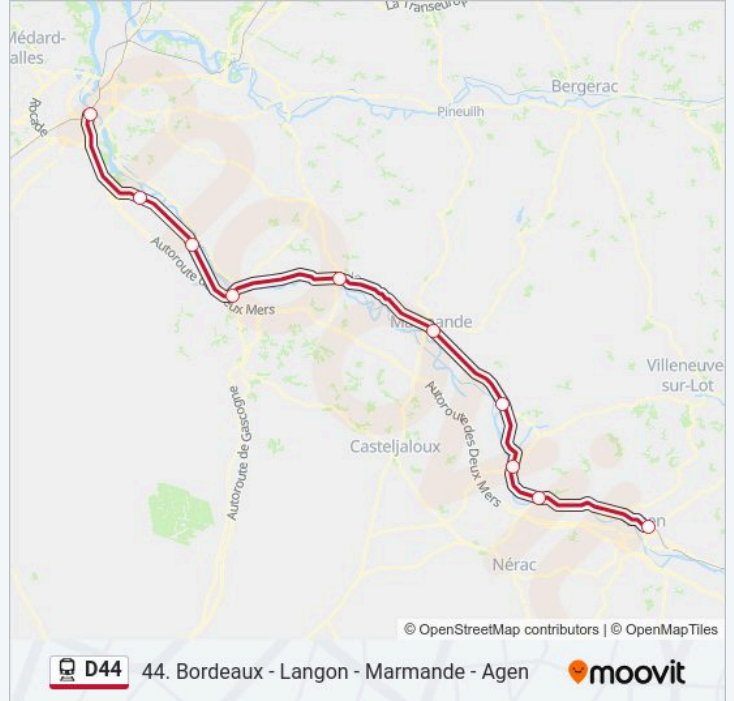

Direction: 866806

11 arrêts

[VOIR LES HORAIRES DE LA LIGNE](#)

- Agen
- Port-Sainte-Marie
- Aiguillon
- Tonneins
- Marmande
- Gare De La Réole
- Saint-Pierre-D'Aurillac
- Gare De Langon
- Gare De Cérons
- Gare De Beautiran
- Gare Bordeaux Saint-Jean

Horaires de la ligne D44 de train

Horaires de l'itinéraire 866806:

lundi	07:07
mardi	07:07
mercredi	07:07
jeudi	07:07
vendredi	07:07
samedi	Pas Opérationnel
dimanche	Pas Opérationnel

Informations de la ligne D44 de train

Direction: 866806

Arrêts: 11

Durée du Trajet: 87 min

Récapitulatif de la ligne: