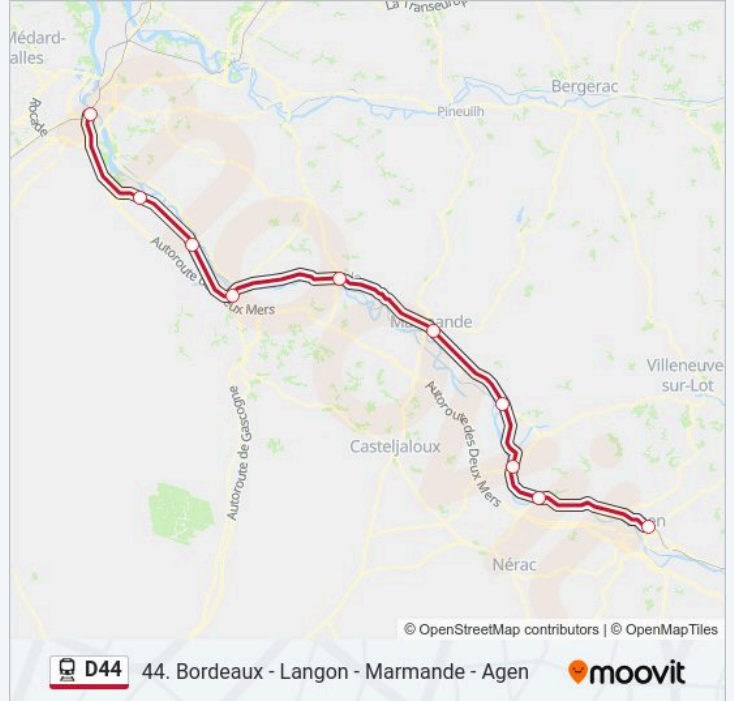

Direction: 866812

7 arrêts

[VOIR LES HORAIRES DE LA LIGNE](#)

Agen

Port-Sainte-Marie

Aiguillon

Tonneins

Marmande

Gare De La Réole

Gare De Langon

Horaires de la ligne D44 de train

Horaires de l'itinéraire 866812:

lundi	Pas Opérationnel
mardi	Pas Opérationnel
mercredi	Pas Opérationnel
jeudi	Pas Opérationnel
vendredi	Pas Opérationnel
samedi	11:03
dimanche	11:03

Informations de la ligne D44 de train

Direction: 866812

Arrêts: 7

Durée du Trajet: 55 min

Récapitulatif de la ligne: