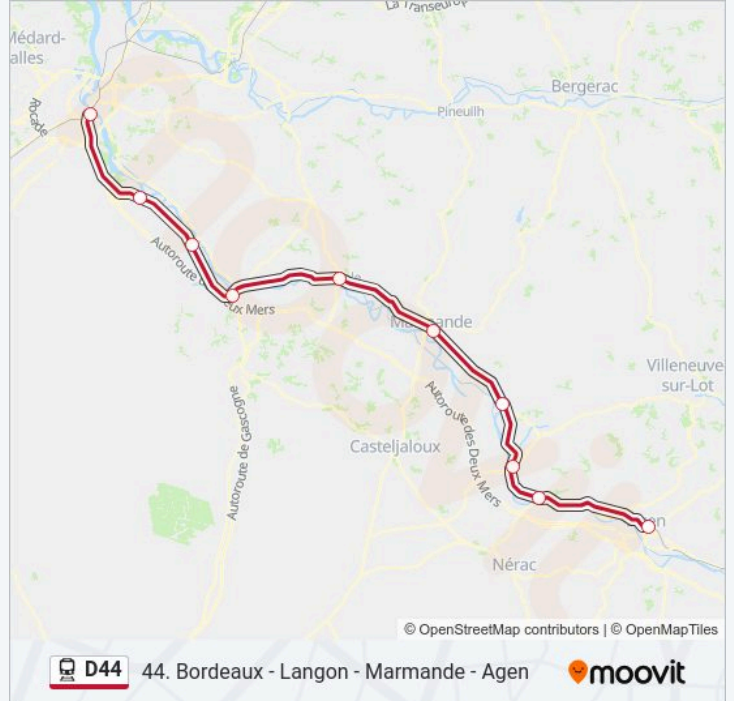

Direction: 866815

10 arrêts

[VOIR LES HORAIRES DE LA LIGNE](#)

Gare Bordeaux Saint-Jean

Gare De Beautiran

Gare De Cérons

Gare De Langon

Gare De La Réole

Marmande

Tonneins

Aiguillon

Port-Sainte-Marie

Agen

Horaires de la ligne D44 de train

Horaires de l'itinéraire 866815:

lundi	13:33
mardi	13:33
mercredi	13:33
jeudi	13:33
vendredi	13:33
samedi	13:33
dimanche	Pas Opérationnel

Informations de la ligne D44 de train

Direction: 866815

Arrêts: 10

Durée du Trajet: 84 min

Récapitulatif de la ligne: