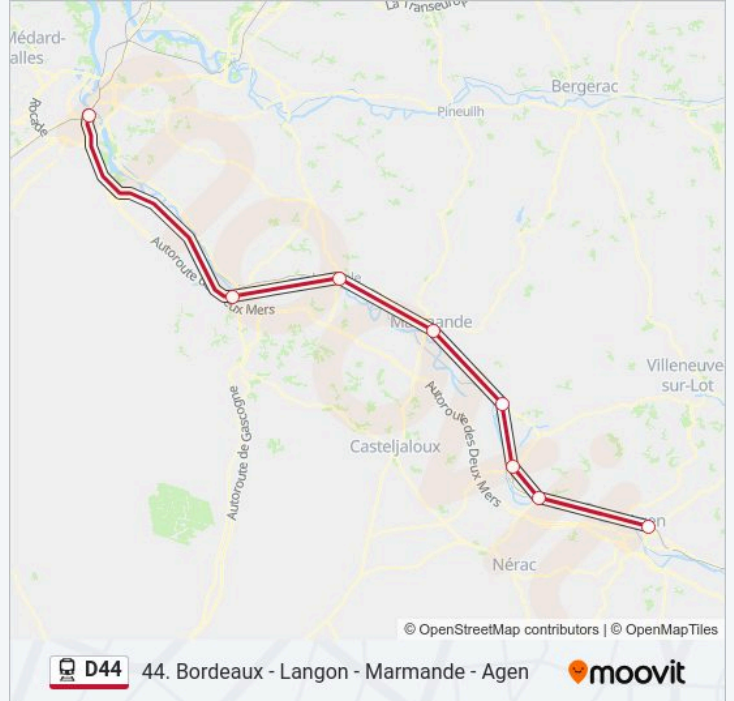

Arrêts: 8

Durée du Trajet: 174 min

Récapitulatif de la ligne:

Direction: 405761

2 arrêts

[VOIR LES HORAIRES DE LA LIGNE](#)

Bordeaux Saint-Jean

Langon

Informations de la ligne D44 de train

Direction: 405761

Arrêts: 2

Durée du Trajet: 40 min

Récapitulatif de la ligne:

Direction: 405762

2 arrêts

[VOIR LES HORAIRES DE LA LIGNE](#)