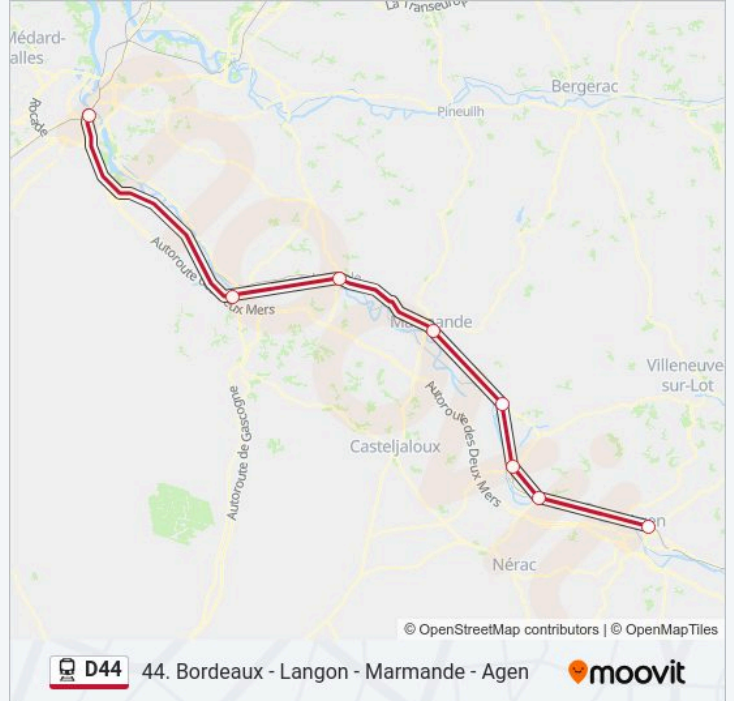

Informations de la ligne D44 de train

Direction: 405762

Arrêts: 2

Durée du Trajet: 40 min

Récapitulatif de la ligne:

D44 44. Bordeaux - Langon - Marmande - Agen 

Direction: 405764

8 arrêts

[VOIR LES HORAIRES DE LA LIGNE](#)

- Agen
- Port-Sainte-Marie
- Aiguillon
- Tonneins
- Marmande
- La Réole
- Langon
- Bordeaux Saint-Jean

Horaires de la ligne D44 de train

Horaires de l'itinéraire 405764:

Récapitulatif de la ligne:

Direction: 866801

10 arrêts

[VOIR LES HORAIRES DE LA LIGNE](#)

Gare Bordeaux Saint-Jean

Gare De Beautiran

Gare De Cérons

Gare De Langon