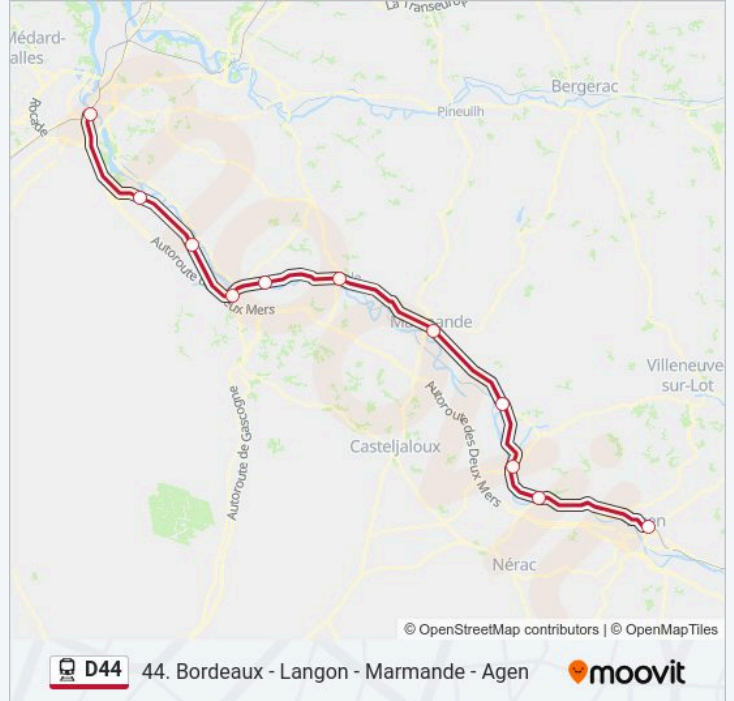

- Agen
- Port-Sainte-Marie
- Aiguillon
- Tonneins
- Marmande
- Gare De La Réole
- Saint-Pierre-D'Aurillac
- Gare De Langon
- Gare De Cérons
- Gare De Beautiran
- Gare Bordeaux Saint-Jean

Horaires de la ligne D44 de train

Arrêts: 11

Durée du Trajet: 87 min

Récapitulatif de la ligne:

Direction: 866807

10 arrêts

[VOIR LES HORAIRES DE LA LIGNE](#)

Gare Bordeaux Saint-Jean

Gare De Beautiran