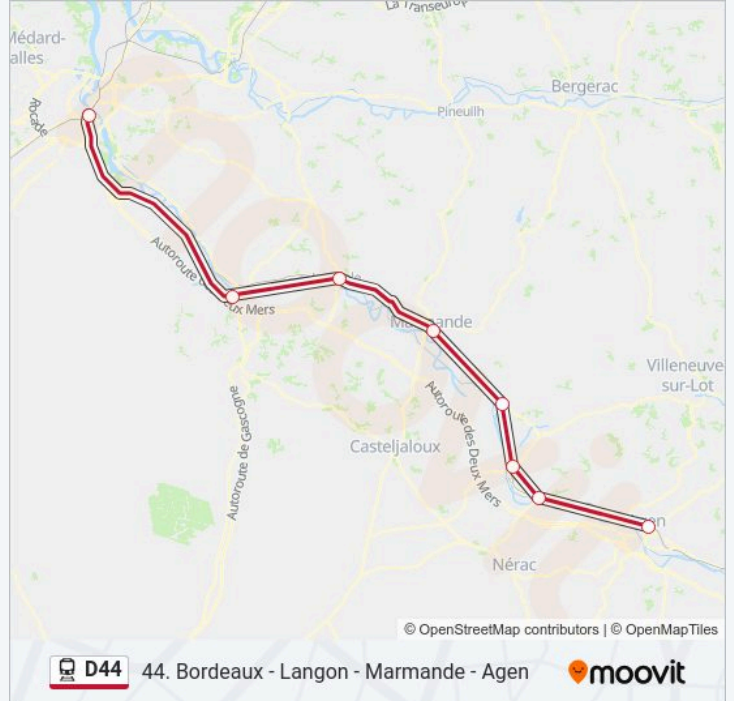

Direction: 405760

8 arrêts

[VOIR LES HORAIRES DE LA LIGNE](#)

- Agen
- Port-Sainte-Marie
- Aiguillon
- Tonneins
- Marmande
- La Réole
- Langon
- Bordeaux Saint-Jean

Horaires de la ligne D44 de train

Horaires de l'itinéraire 405760:

Arrêts: 8

Durée du Trajet: 174 min

Récapitulatif de la ligne:

Direction: 405761

2 arrêts

[VOIR LES HORAIRES DE LA LIGNE](#)

Bordeaux Saint-Jean

Langon