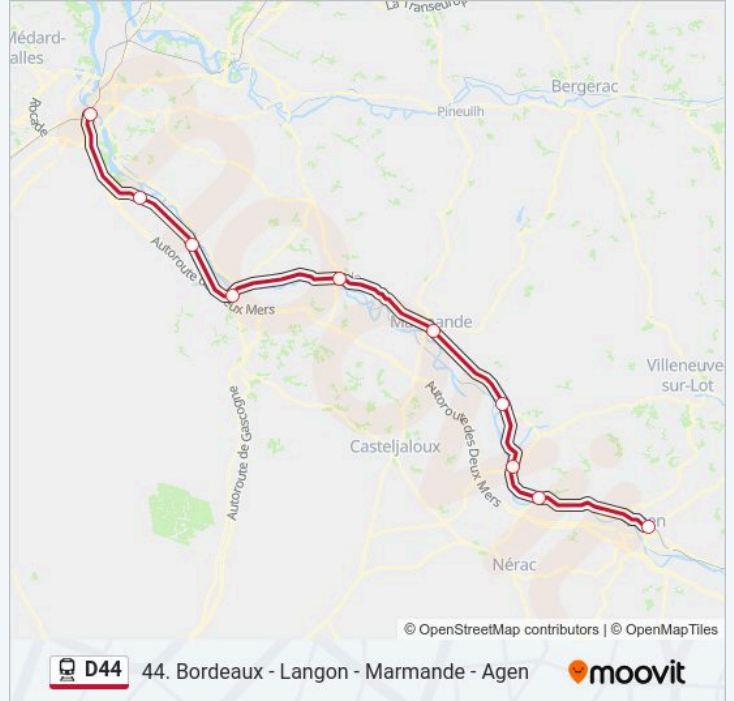

Gare De Cérons

Gare De Langon

Gare De La Réole

Marmande

Tonneins

Aiguillon

Port-Sainte-Marie

Agen

Direction: 866807

Arrêts: 10

Durée du Trajet: 83 min

Récapitulatif de la ligne:

Direction: 866808

10 arrêts

[VOIR LES HORAIRES DE LA LIGNE](#)

- Agen
- Port-Sainte-Marie
- Aiguillon
- Tonneins
- Marmande
- Gare De La Réole
- Gare De Langon
- Gare De Cérons
- Gare De Beautiran
- Gare Bordeaux Saint-Jean