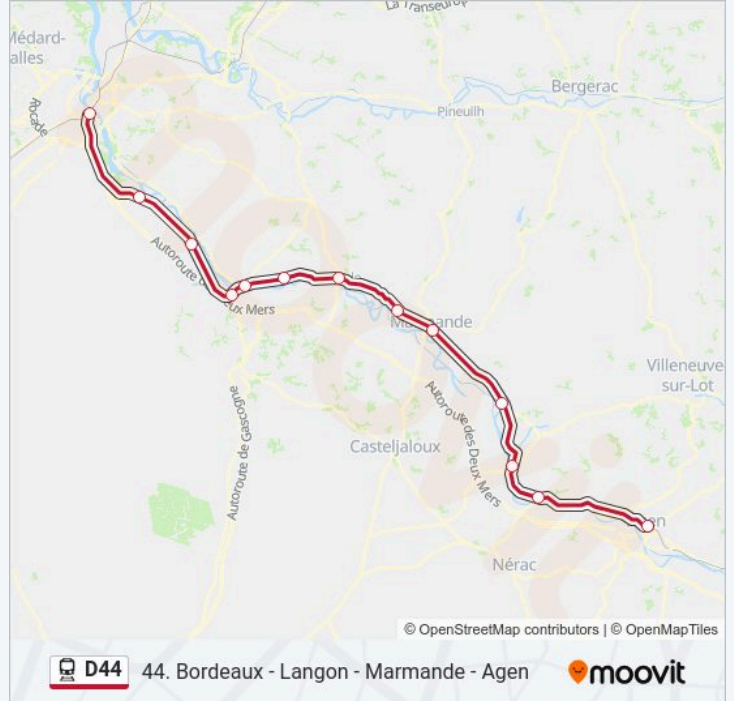

Gare De Beautiran

Gare De Cérons

Gare De Langon

Saint-Macaire

Caudrot

Gare De La Réole

Sainte-Bazille

Marmande

Tonneins

Aiguillon

Port-Sainte-Marie

Agen

Horaires de la ligne D44 de train

Horaires de l'itinéraire 866803:

lundi	06:54
mardi	06:54
mercredi	06:54
jeudi	06:54
vendredi	06:54
samedi	06:54
dimanche	Pas Opérationnel

Informations de la ligne D44 de train

Direction: 866803

Arrêts: 13

Durée du Trajet: 90 min

Récapitulatif de la ligne:

Direction: 866804

10 arrêts

[VOIR LES HORAIRES DE LA LIGNE](#)