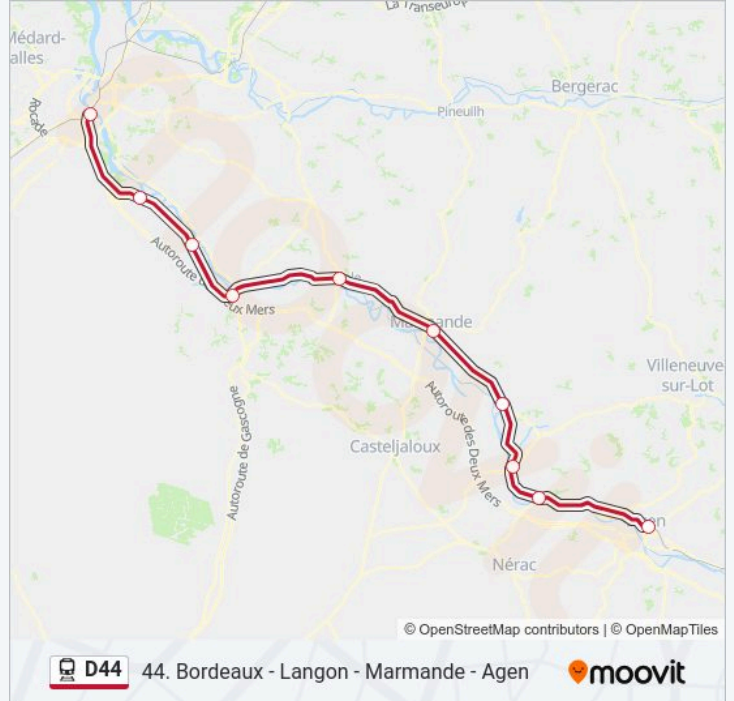

Direction: 866807

Arrêts: 10

Durée du Trajet: 83 min

Récapitulatif de la ligne:

Direction: 866808

10 arrêts

[VOIR LES HORAIRES DE LA LIGNE](#)

- Agen
- Port-Sainte-Marie
- Aiguillon
- Tonneins
- Marmande
- Gare De La Réole
- Gare De Langon
- Gare De Cérons
- Gare De Beautiran
- Gare Bordeaux Saint-Jean

Direction: 866808

Arrêts: 10

Durée du Trajet: 84 min

Récapitulatif de la ligne:

Direction: 866810

10 arrêts

[VOIR LES HORAIRES DE LA LIGNE](#)

- Agen
- Port-Sainte-Marie
- Aiguillon
- Tonneins
- Marmande
- Gare De La Réole
- Gare De Langon
- Gare De Cérons
- Gare De Beautiran
- Gare Bordeaux Saint-Jean