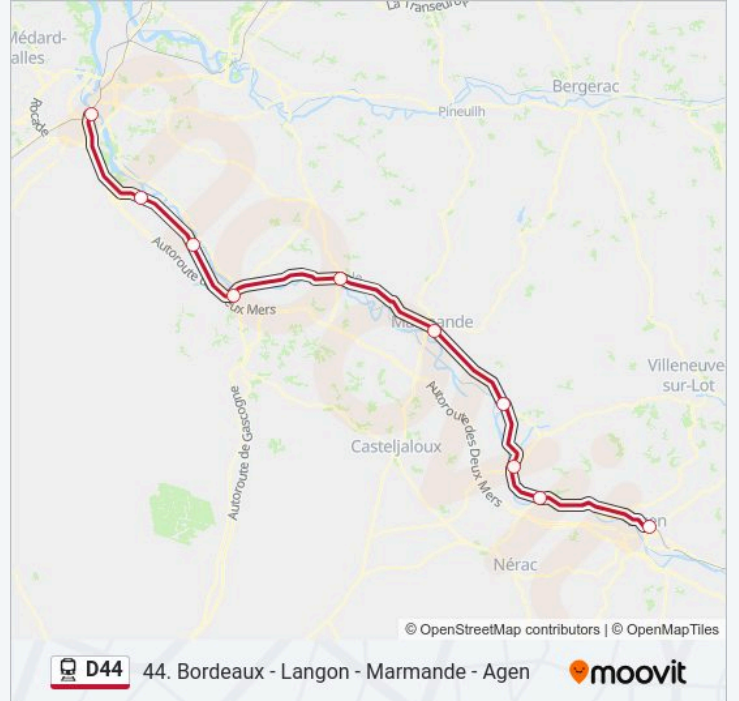

Les horaires et trajets sur une carte de la ligne D44 de train sont disponibles dans un fichier PDF hors-ligne sur moovitapp.com. Utilisez le Appli Moovit pour voir les horaires de bus, train ou métro en temps réel, ainsi que les instructions étape par étape pour tous les transports publics à Bordeaux.

© 2024 Moovit - Tous droits réservés