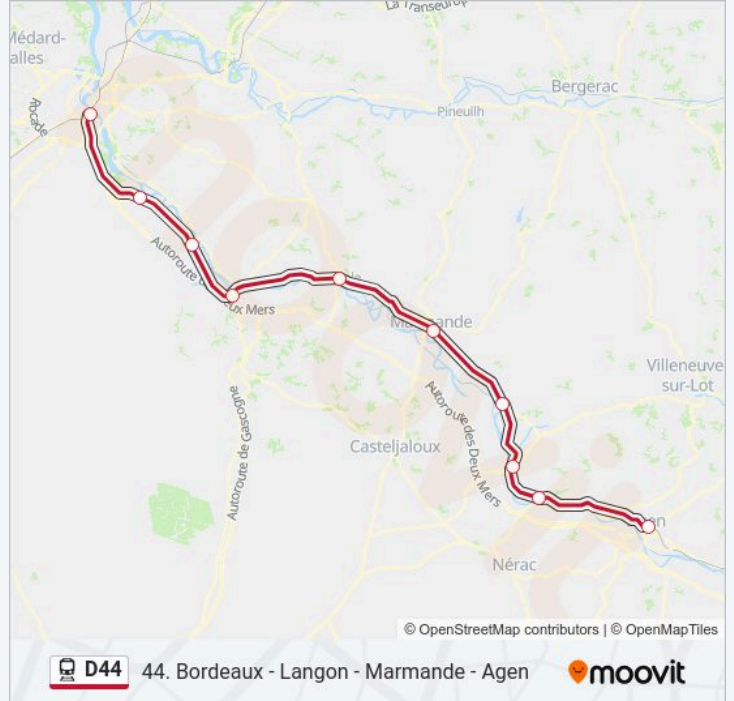

Direction: 866831

10 arrêts

[VOIR LES HORAIRES DE LA LIGNE](#)

Gare Bordeaux Saint-Jean

Gare De Beautiran

Gare De Cérons

Gare De Langon

Gare De La Réole

Marmande

Tonneins

Aiguillon

Port-Sainte-Marie

Agen

Horaires de la ligne D44 de train

Horaires de l'itinéraire 866831:

lundi	15:32
mardi	15:32
mercredi	15:32
jeudi	15:32
vendredi	15:32
samedi	Pas Opérationnel
dimanche	Pas Opérationnel

Informations de la ligne D44 de train

Direction: 866831

Arrêts: 10

Durée du Trajet: 84 min

Récapitulatif de la ligne: