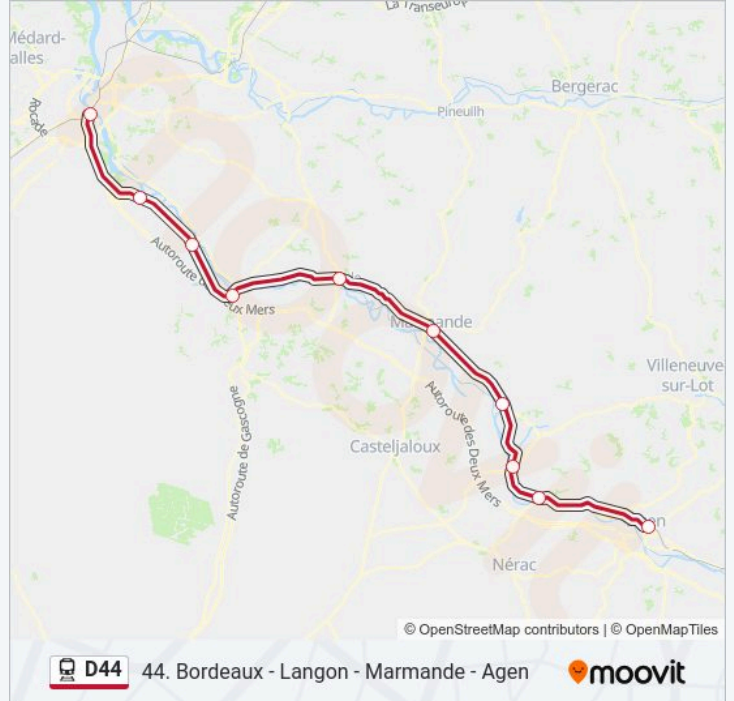

Gare De La Réole

Marmande

Tonneins

Aiguillon

Port-Sainte-Marie

Agen

Horaires de la ligne D44 de train

Horaires de l'itinéraire 866801:

Arrêts: 10

Durée du Trajet: 83 min

Récapitulatif de la ligne:

Direction: 866802

10 arrêts

[VOIR LES HORAIRES DE LA LIGNE](#)

- Agen
- Port-Sainte-Marie
- Aiguillon
- Tonneins
- Marmande
- Gare De La Réole
- Gare De Langon
- Gare De Cérons
- Gare De Beautiran
- Gare Bordeaux Saint-Jean