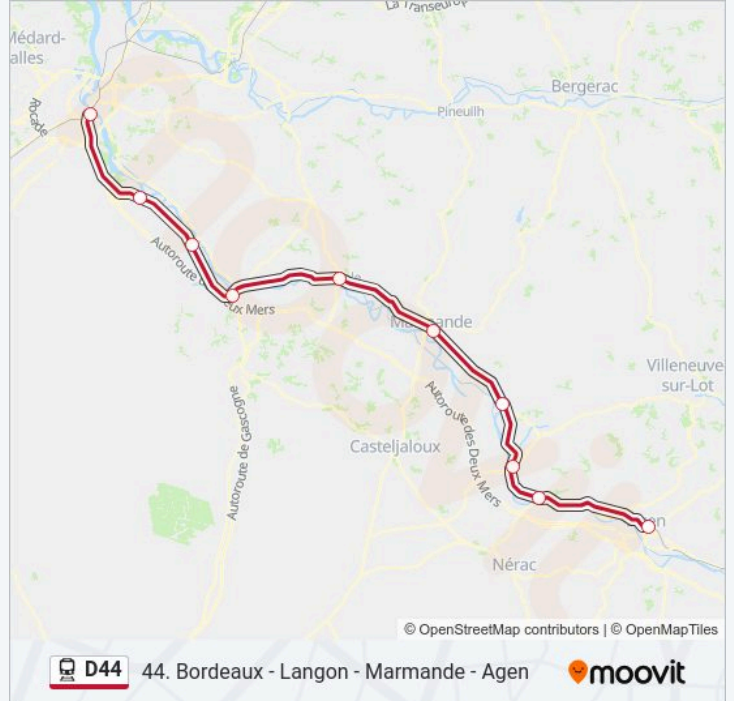

Arrêts: 10

Durée du Trajet: 85 min

Récapitulatif de la ligne:

Direction: 866825

13 arrêts

[VOIR LES HORAIRES DE LA LIGNE](#)

Gare Bordeaux Saint-Jean

Gare De Beautiran