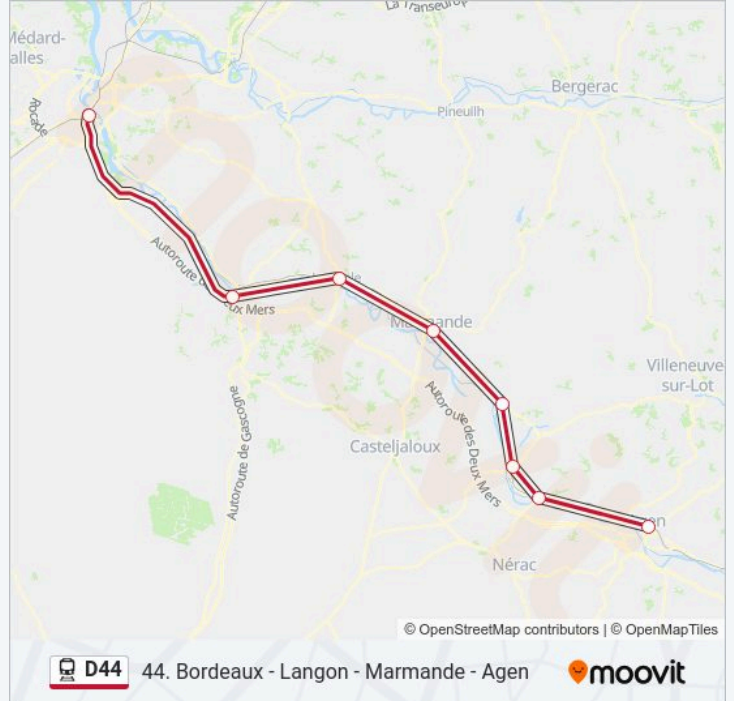

Utilisez l'application Moovit pour trouver la station de la ligne D44 de train la plus proche et savoir quand la prochaine ligne D44 de train arrive.

Direction: 405759

8 arrêts

[VOIR LES HORAIRES DE LA LIGNE](#)

Bordeaux Saint-Jean

Langon

La Réole

Marmande

Tonneins

Aiguillon

Port-Sainte-Marie

Agen

Direction: 405760

8 arrêts

[VOIR LES HORAIRES DE LA LIGNE](#)

- Agen
- Port-Sainte-Marie
- Aiguillon
- Tonneins
- Marmande
- La Réole
- Langon
- Bordeaux Saint-Jean

Horaires de la ligne D44 de train

Horaires de l'itinéraire 405760: