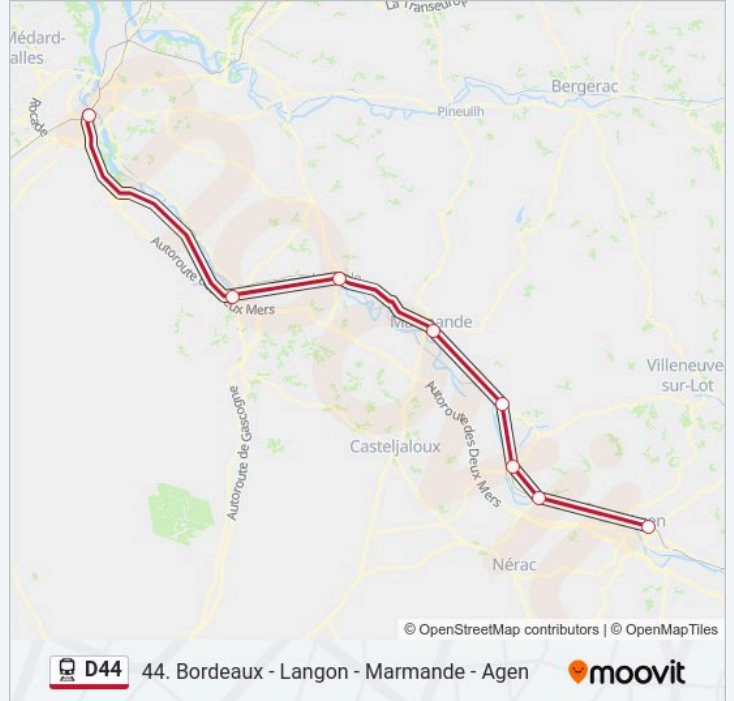

Informations de la ligne D44 de train

Direction: 405761

Arrêts: 2

Durée du Trajet: 40 min

Récapitulatif de la ligne:

Direction: 405762

2 arrêts

[VOIR LES HORAIRES DE LA LIGNE](#)

Informations de la ligne D44 de train

Direction: 405762

Arrêts: 2

Durée du Trajet: 40 min

Récapitulatif de la ligne:

D44 44. Bordeaux - Langon - Marmande - Agen 

Direction: 405764

8 arrêts