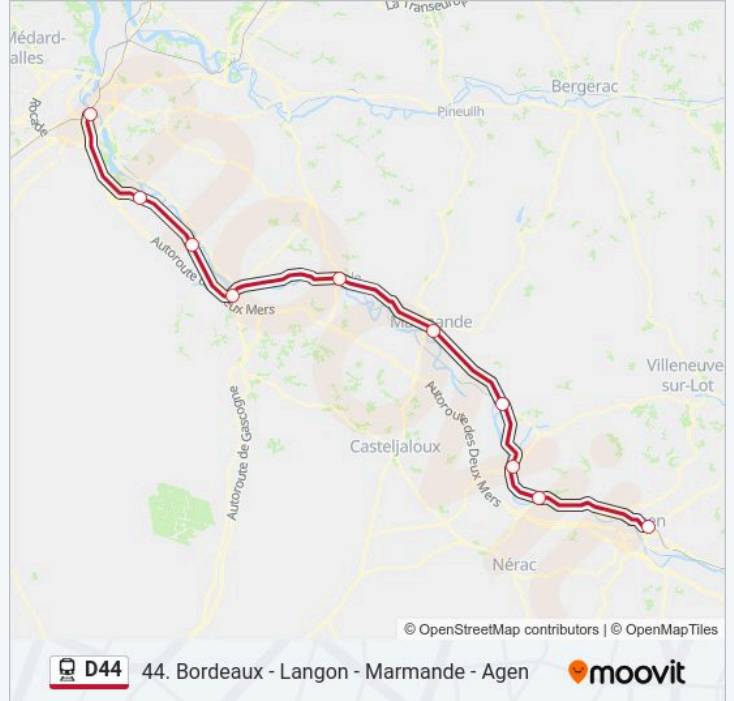

Arrêts: 10

Durée du Trajet: 83 min

Récapitulatif de la ligne:

Direction: 866802

10 arrêts

[VOIR LES HORAIRES DE LA LIGNE](#)

- Agen
- Port-Sainte-Marie
- Aiguillon
- Tonneins
- Marmande
- Gare De La Réole
- Gare De Langon
- Gare De Cérons
- Gare De Beautiran
- Gare Bordeaux Saint-Jean

Direction: 866802

Arrêts: 10

Durée du Trajet: 86 min

Récapitulatif de la ligne:

Direction: 866803

13 arrêts

[VOIR LES HORAIRES DE LA LIGNE](#)

Gare Bordeaux Saint-Jean