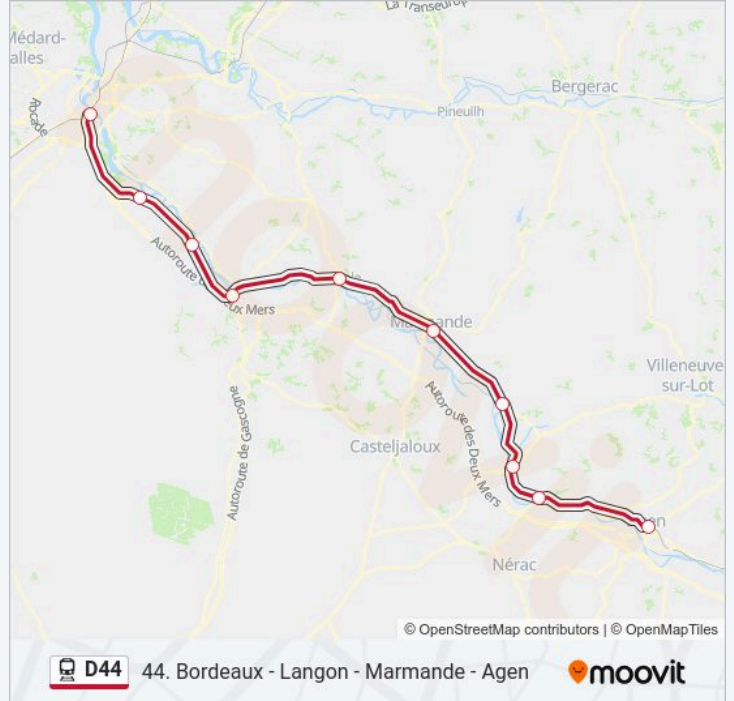

Direction: 866811

7 arrêts

[VOIR LES HORAIRES DE LA LIGNE](#)

Gare De Langon

Gare De La Réole

Marmande

Tonneins

Aiguillon

Port-Sainte-Marie

Agen

Horaires de la ligne D44 de train

Horaires de l'itinéraire 866811:

lundi	Pas Opérationnel
mardi	Pas Opérationnel
mercredi	Pas Opérationnel
jeudi	Pas Opérationnel
vendredi	Pas Opérationnel
samedi	11:33
dimanche	12:01

Informations de la ligne D44 de train

Direction: 866811

Arrêts: 7

Durée du Trajet: 69 min

Récapitulatif de la ligne: