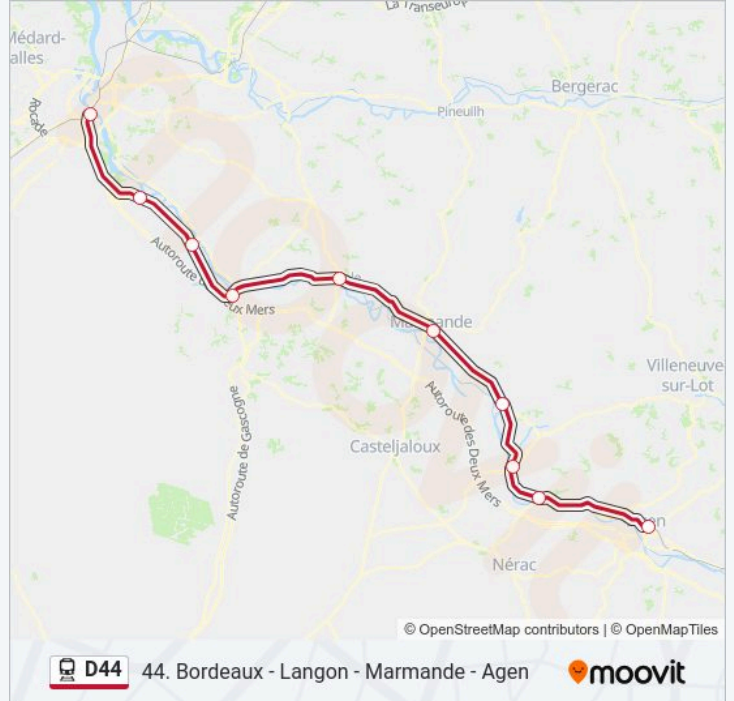

Direction: 866826

Arrêts: 10

Durée du Trajet: 85 min

Récapitulatif de la ligne:

Direction: 866827

10 arrêts

[VOIR LES HORAIRES DE LA LIGNE](#)

Gare Bordeaux Saint-Jean