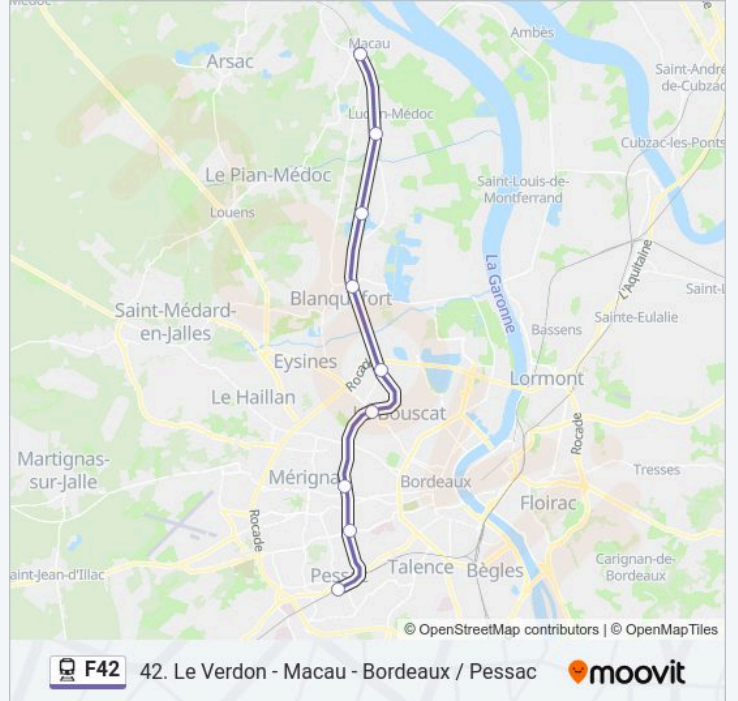

Direction: 866016

9 arrêts

[VOIR LES HORAIRES DE LA LIGNE](#)

Gare De Macau

Gare De Ludon

Gare De Parempuyre

Gare De Blanquefort

Gare De Bruges

Le Bouscat Sainte-Germaine

Gare De Caudéran-Mérignac

Fontaine D'Arlac

Gare De Pessac

Horaires de la ligne F42 de train

Horaires de l'itinéraire 866016:

lundi	15:10
mardi	15:10
mercredi	15:10
jeudi	15:10
vendredi	15:10
samedi	Pas Opérationnel
dimanche	Pas Opérationnel

Informations de la ligne F42 de train

Direction: 866016

Arrêts: 9

Durée du Trajet: 34 min

Récapitulatif de la ligne: