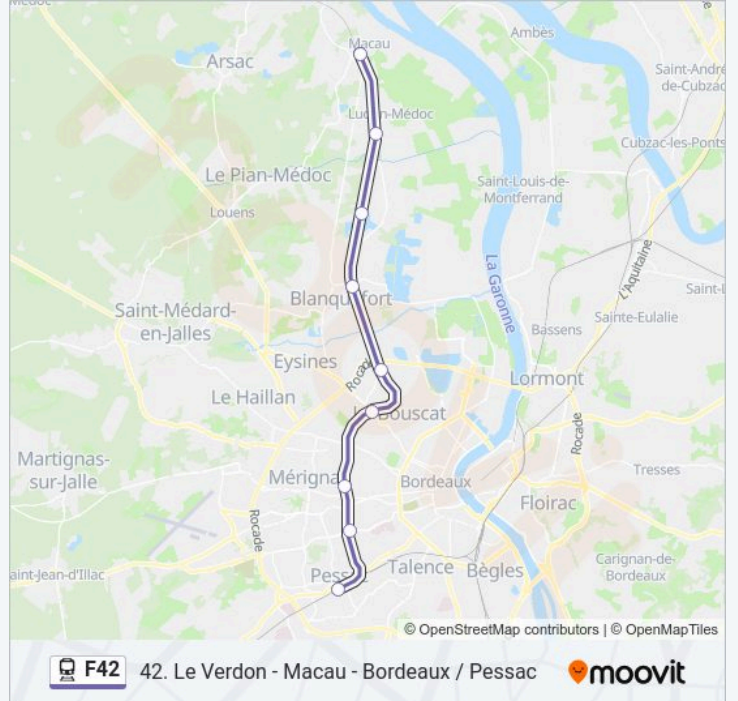

Direction: 866017

Arrêts: 9

Durée du Trajet: 35 min

Récapitulatif de la ligne:

Direction: 866030

9 arrêts

[VOIR LES HORAIRES DE LA LIGNE](#)

Gare De Macau