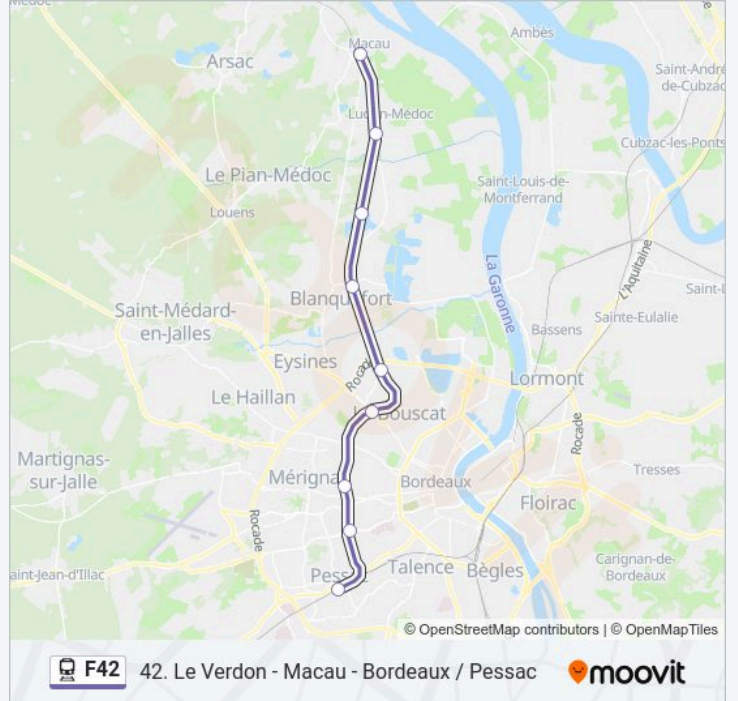

Direction: 866007

Arrêts: 9

Durée du Trajet: 34 min

Récapitulatif de la ligne:

42. Le Verdon - Macau - Bordeaux / Pessac

Direction: 866024

9 arrêts

[VOIR LES HORAIRES DE LA LIGNE](#)