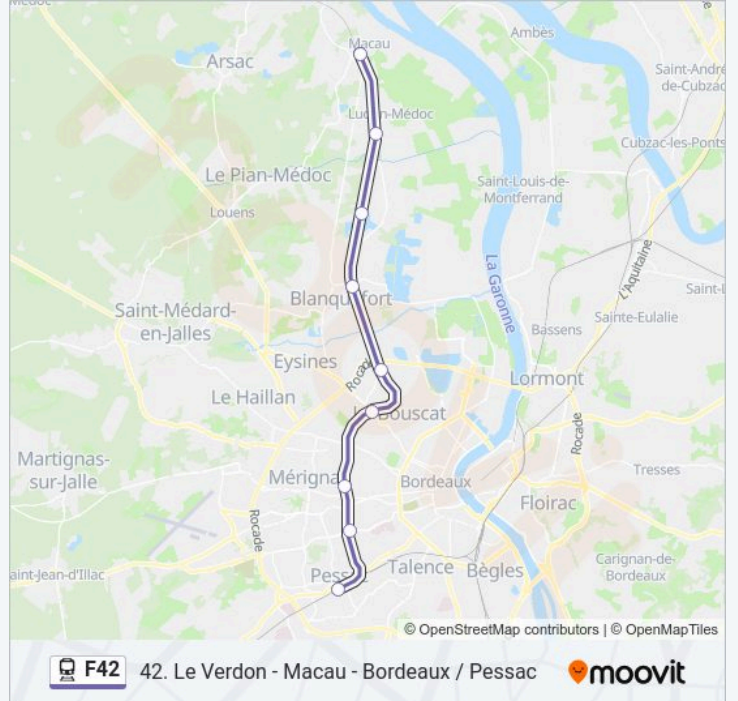

Arrêts: 9

Durée du Trajet: 34 min

Récapitulatif de la ligne:

Direction: 866033

9 arrêts

[VOIR LES HORAIRES DE LA LIGNE](#)

Gare De Pessac

Fontaine D'Arlac