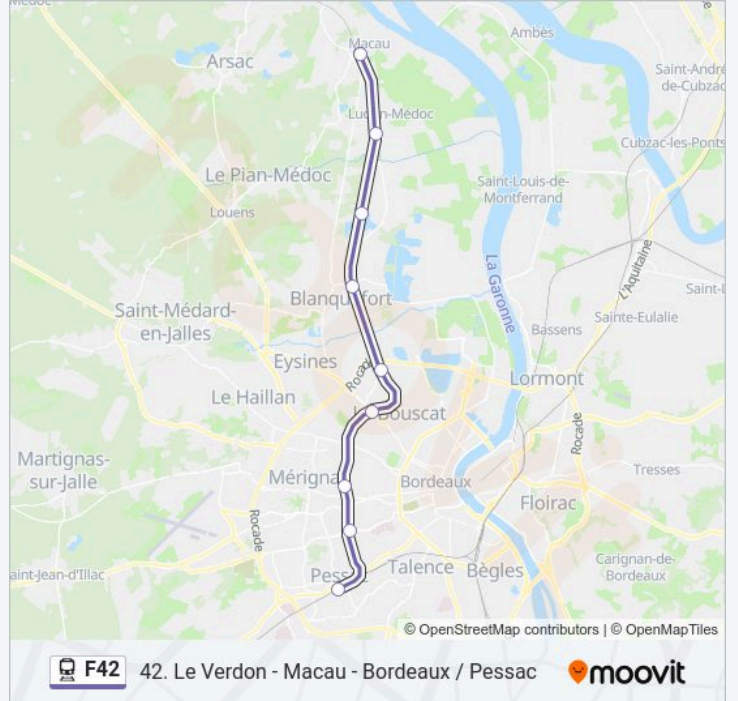

Direction: 866031

Arrêts: 9

Durée du Trajet: 32 min

Récapitulatif de la ligne:

Direction: 866023

9 arrêts

[VOIR LES HORAIRES DE LA LIGNE](#)

Gare De Pessac