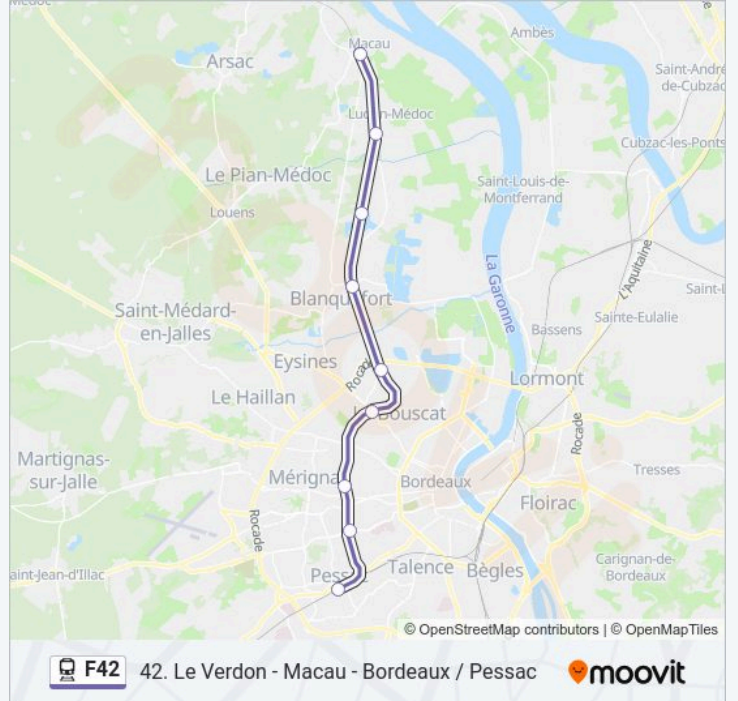

Direction: 866015

Arrêts: 9

Durée du Trajet: 34 min

Récapitulatif de la ligne:

Direction: 866020

9 arrêts

[VOIR LES HORAIRES DE LA LIGNE](#)

Gare De Macau