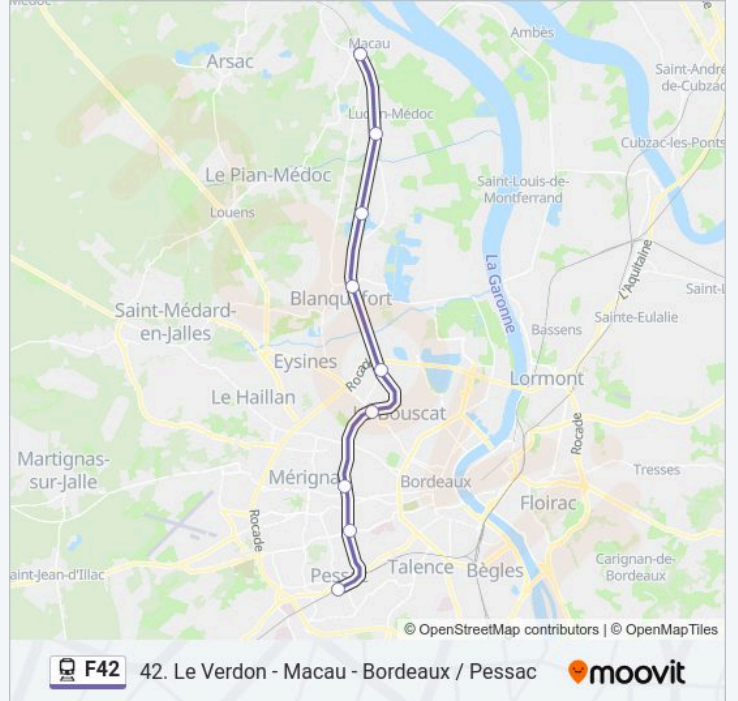

Direction: 866014

Arrêts: 9

Durée du Trajet: 32 min

Récapitulatif de la ligne:

Direction: 866006

9 arrêts

[VOIR LES HORAIRES DE LA LIGNE](#)

Gare De Macau