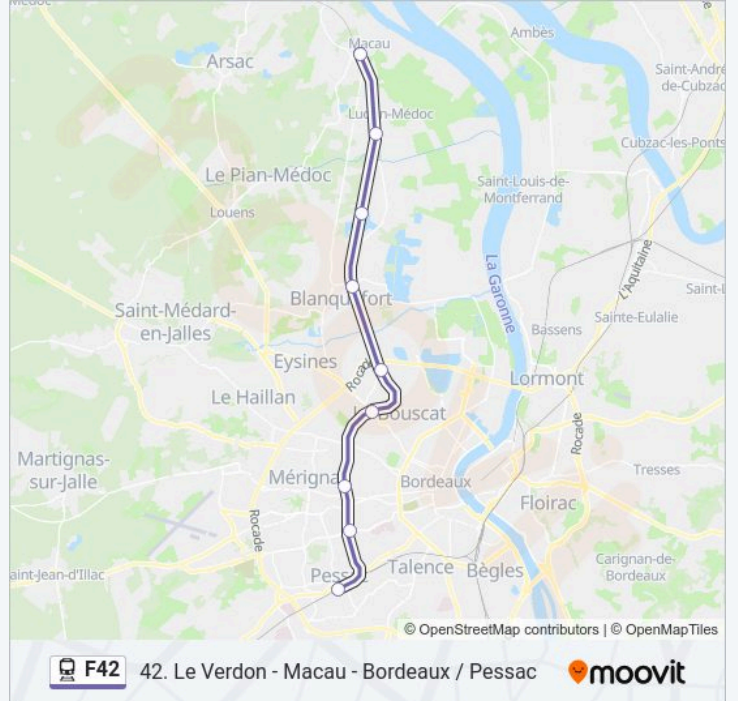

Direction: 866013

Arrêts: 9

Durée du Trajet: 34 min

Récapitulatif de la ligne:

Direction: 866000

9 arrêts

[VOIR LES HORAIRES DE LA LIGNE](#)

Gare De Macau