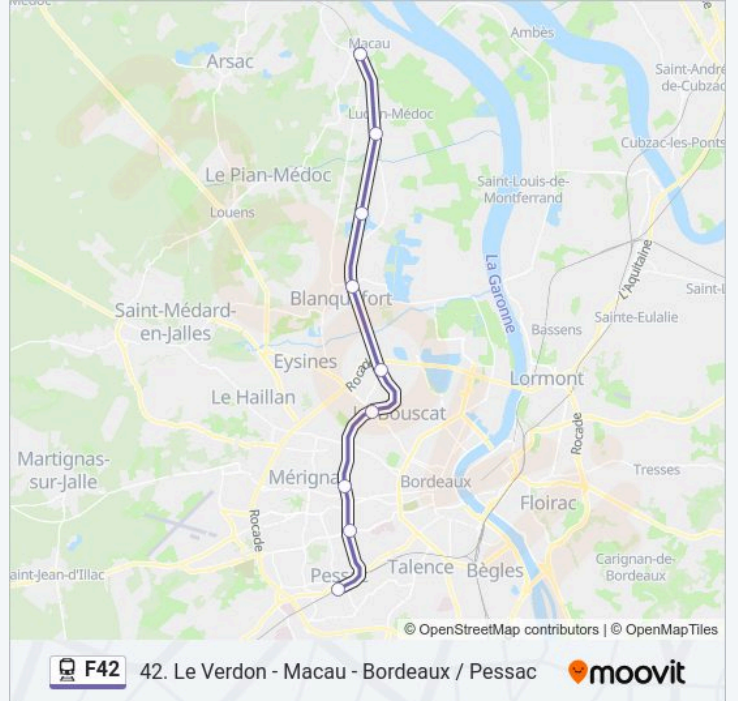

Direction: 866035

Arrêts: 9

Durée du Trajet: 32 min

Récapitulatif de la ligne:

Direction: 866025

9 arrêts

[VOIR LES HORAIRES DE LA LIGNE](#)

Gare De Pessac