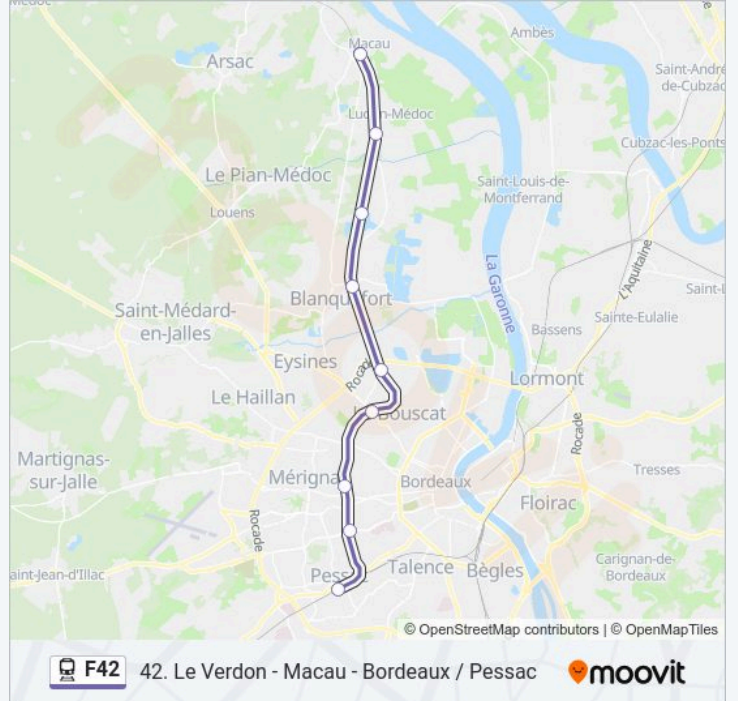

Direction: 866010

Arrêts: 9

Durée du Trajet: 33 min

Récapitulatif de la ligne:

Direction: 866002

9 arrêts

[VOIR LES HORAIRES DE LA LIGNE](#)

Gare De Macau