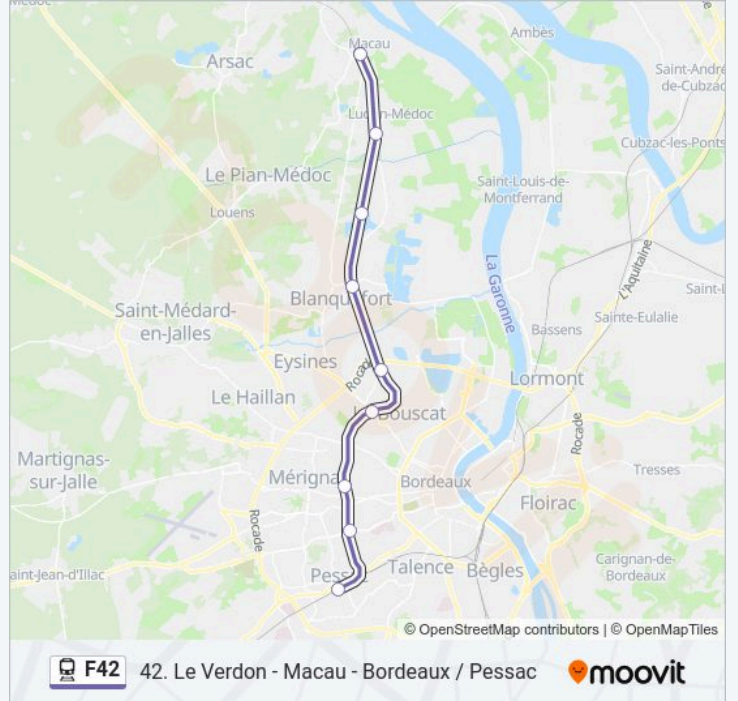

Direction: 866023

Arrêts: 9

Durée du Trajet: 33 min

Récapitulatif de la ligne:

Direction: 866035

9 arrêts

[VOIR LES HORAIRES DE LA LIGNE](#)

Gare De Pessac