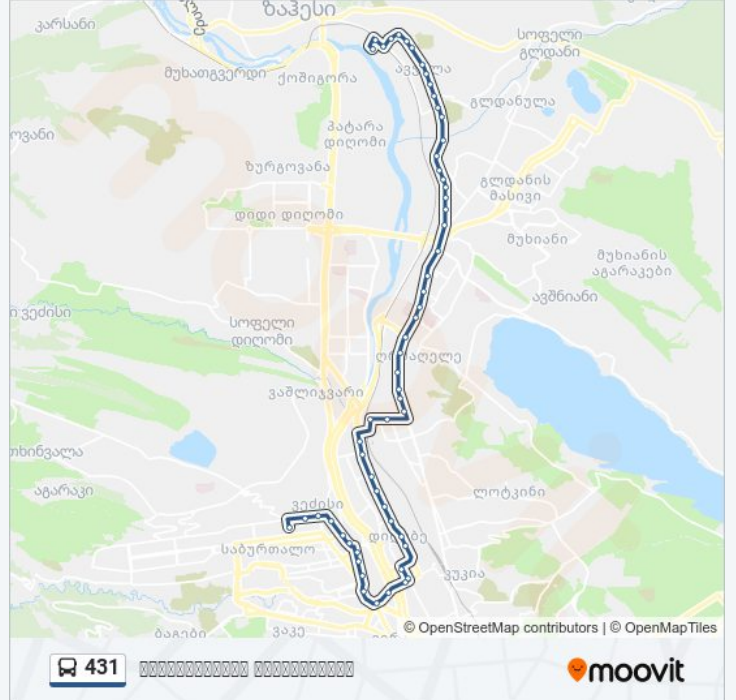

07:00 - 21:37

431

:

:57

:56

:

-[1653]
 / -[1439]
 #39 -
 -[3115]
 / -[1440]
 #114
 #68/72
 /
 () - [1428]
 #11-
 -[1427]
 / -[1419]
 -[1424]
 /
 -[903]
 -[904]
 () -
 [905]
 . -[906]
 /
 -[912]
 -[913]
 -[802]
 Circus - Id:2779
 -[803]
 -[3087]
 -[1009]
 -[1011]