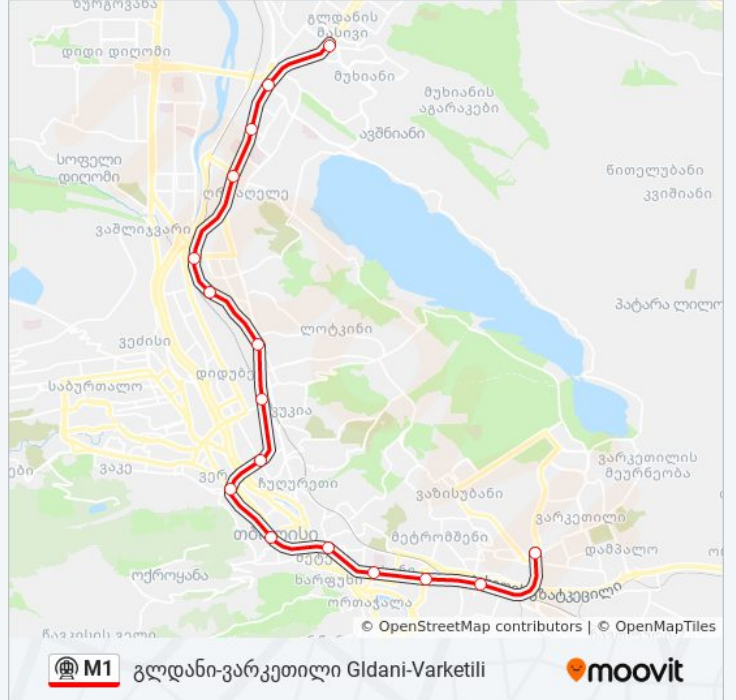

M1	Varketili
	6:00 AM - 8:55 PM
	6:00 AM - 8:55 PM
	6:00 AM - 8:55 PM
	6:00 AM - 8:55 PM
	6:00 AM - 8:55 PM
	6:00 AM - 8:55 PM
	6:00 AM - 8:55 PM

M1	Varketili
:	:
: 16	: 34
:	:

M1

PDF- moovitapp.com-

[Moovit](#)