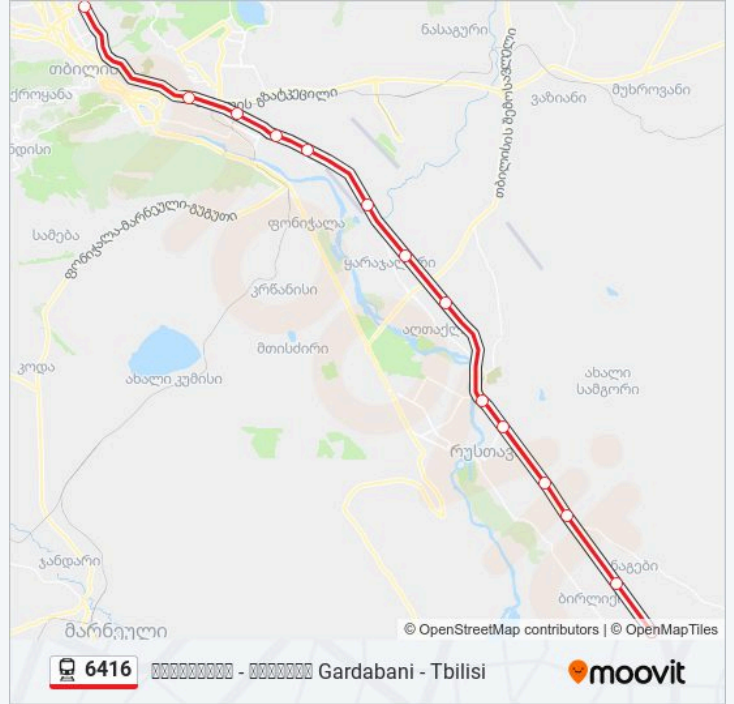

6416 მარნეული - თბილისი Gardabani - Tbilisi PDF-ს moovitapp.com-ზე. Moovit-ის გამოყენებით, მარნეულიდან თბილისისაკენ მიმავალი ავტობუსების განმარტებას და მარნეული-თბილისისაკენ მიმავალი ავტობუსების განმარტებას შეგიძლიათ ნახოთ.

© 2024 Moovit - მარნეული - თბილისი