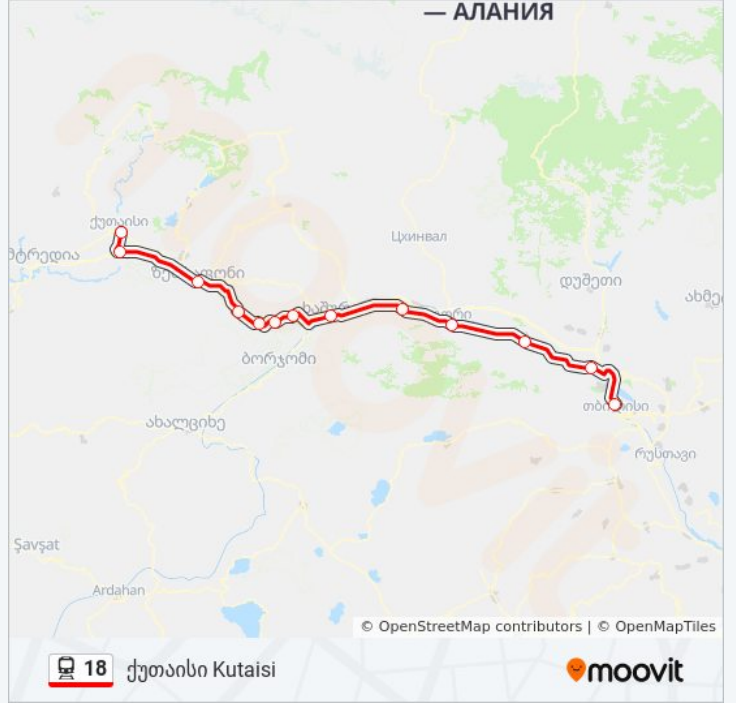

8:50 AM

8:50 AM

8:50 AM

8:50 AM

18

:
: 13

Kutaisi

: 350