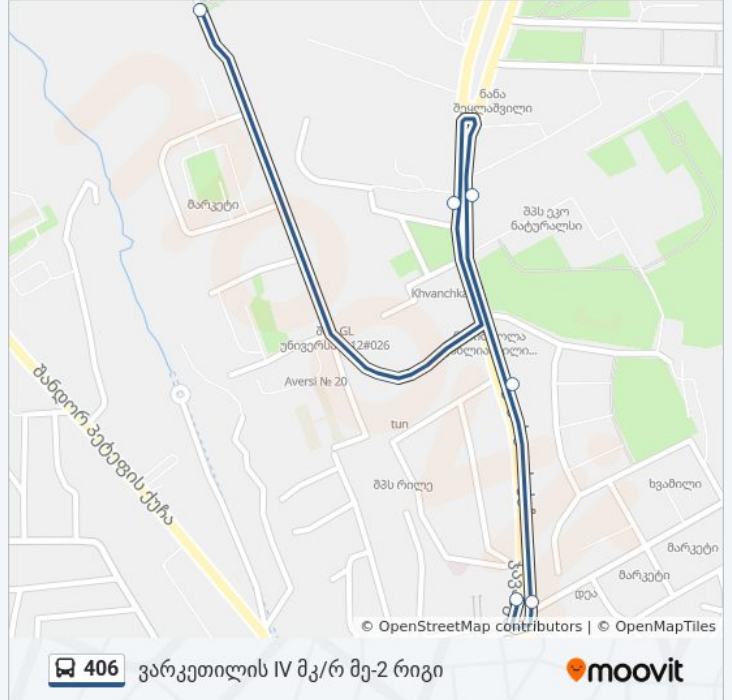

406

IV / -2

406 ( IV / -2 ) 2  
: (1) IV / -2 : 07:00 - 23:58(2) / : 07:09 - 23:49  
Moovit-406 406

IV /  
-2  
6

406	IV / -2
	07:00 - 23:58
	07:00 - 23:58
	07:00 - 23:58
	07:00 - 23:58
	07:00 - 23:57
	07:00 - 23:58
	07:00 - 23:57

/ ( ) -  
20208  
/ - [1325]  
IV / - #9 - [1326]  
/ - II / - #10 - [3130]  
/ - II / - #10  
- [3092]  
- 20213

406 : IV / -2  
: 6 :  
: 3

3

: /

---

, - 20213

#10 - [1329]

/ ( ) -

20208

**406**

/ :

07:09 - 23:49
07:09 - 23:49
07:09 - 23:49
07:09 - 23:49
07:07 - 23:49
07:07 - 23:49
07:09 - 23:49

**406**

: /

: 3

: 3