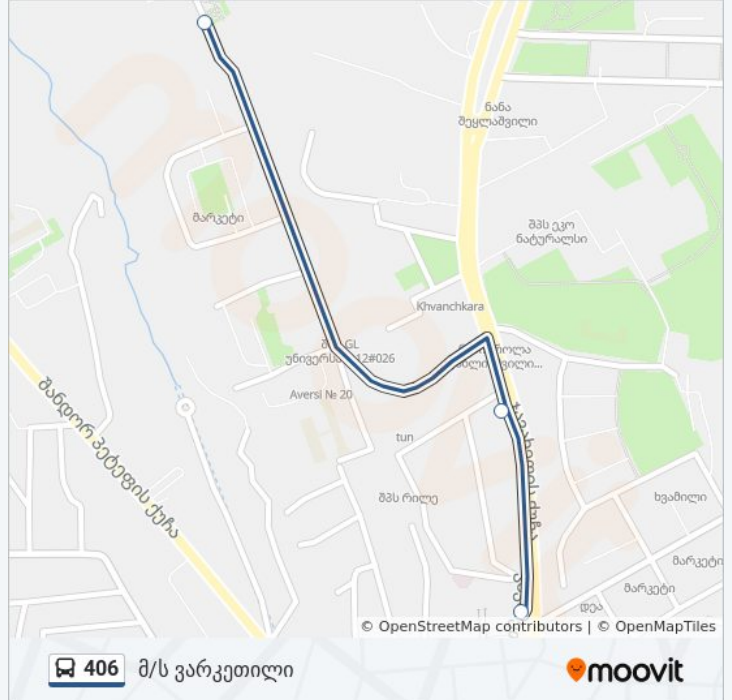

406

PDF- moovitapp.com-

[Moovit](#)

[Moovit-](#)

• [MaaS](#)

• [Moovit-](#)

© 2024 Moovit -