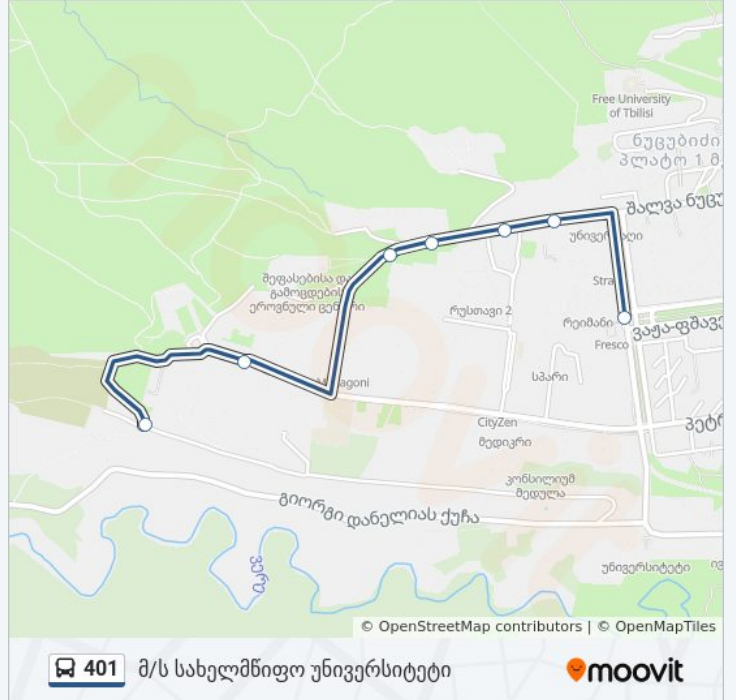

401 IV
: 9 : 7

401 იოსელიანის IV შესახვევი

: /

7

IV - 20134

[969] -

#9-
() - [3570]

#7-
- [3442]

#5 - 3439

#3 - [3571]

/

Id:3929

401
/

	7:00 AM - 11:46 PM
	7:00 AM - 11:46 PM
	7:00 AM - 11:46 PM
	7:00 AM - 11:46 PM
	7:00 AM - 11:49 PM
	7:00 AM - 11:53 PM
	7:00 AM - 11:53 PM

401

	: /
	: 7
	: 5
	: