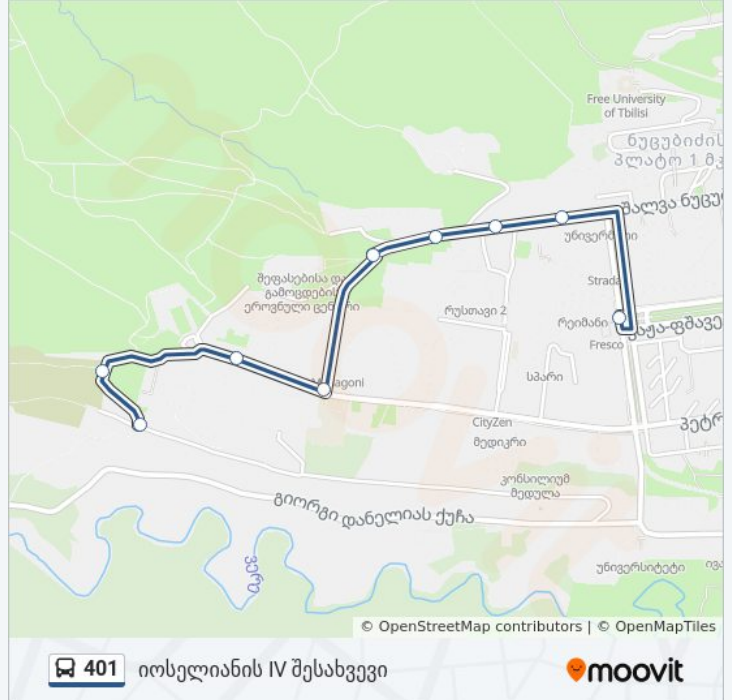

401

IV

401 (IV) 2
: 7:10 AM - 11:46 PM(2) / : 7:00 AM -
(1) IV 11:46 PM
Moovit- 401

IV
9
/ Id:3929
- [3682]
#5 - [3438]
#7 - [3441]
#9 - [3443]
5- - [3447]
[3256]
#11 - 20133
IV - 20134

401 IV

	7:10 AM - 11:46 PM
	7:10 AM - 11:46 PM
	7:10 AM - 11:46 PM
	7:10 AM - 11:46 PM
	7:08 AM - 11:48 PM
	7:06 AM - 11:52 PM
	7:07 AM - 11:52 PM

401 IV
: 9 : 7

401 იოსელიანის IV შესახვევი

: /

7

IV - 20134

[969] -

#9-
() - [3570]

#7-
- [3442]

#5 - 3439

#3 - [3571]

/

Id:3929

401
/

	7:00 AM - 11:46 PM
	7:00 AM - 11:46 PM
	7:00 AM - 11:46 PM
	7:00 AM - 11:46 PM
	7:00 AM - 11:49 PM
	7:00 AM - 11:53 PM
	7:00 AM - 11:53 PM

401

	: /
	: 7
	: 5
	: