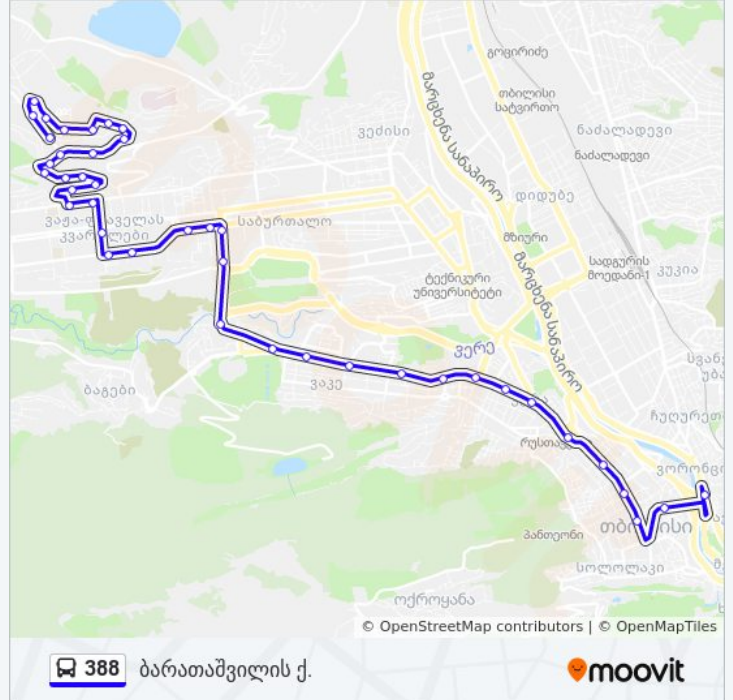

#1

#1 Piblic School - Id:820

Griboedovi Theater

- Id:821

() - 3931

() - [2994]

388 ბარათაშვილის ქ.

moovit