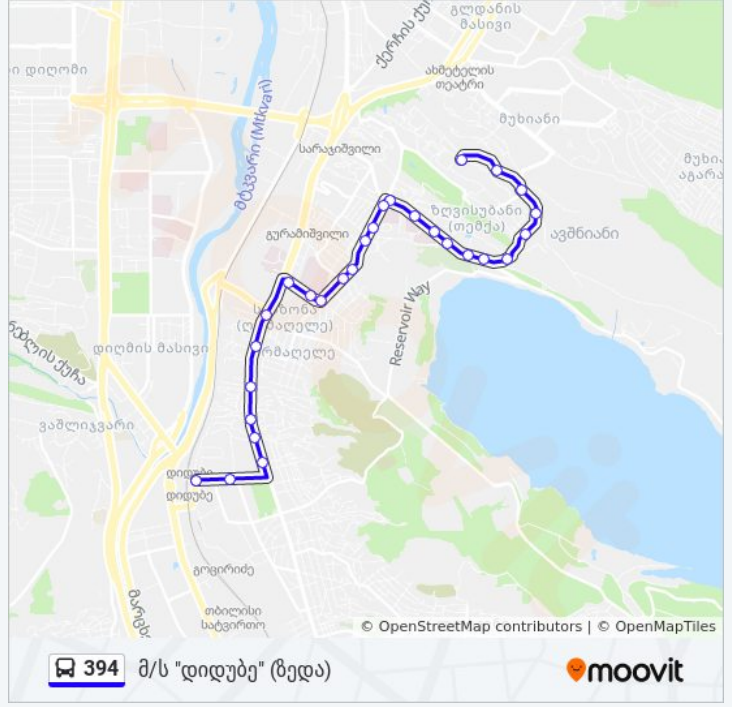

- [2389]
#46 - [1980]
- [2390]
- [3352]
/
( ) - [1428]
#11-
- [1427]
- [1419]
- [1424]

394

PDF- moovitapp.com- [Moovit](#)

[Moovit-](#) • [MaaS](#) • [Moovit-](#)

© 2023 Moovit -