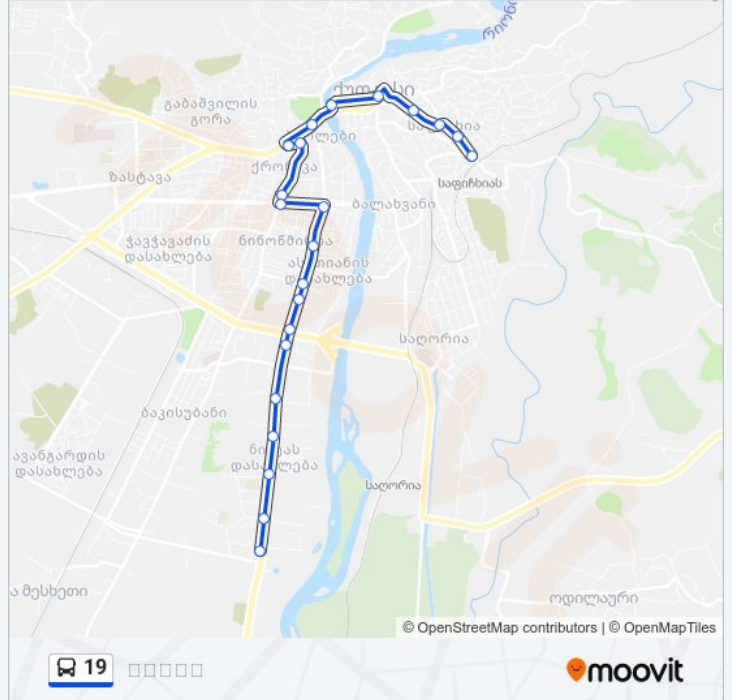

58 . Nikea St.

70 . Nikea St.

17

70 . Nikea St.

21 . Nikea St.

19 . Nikea St.

Jhvania Named Highschool

Security Police Department

147 . Asatiani St.

119 . Asatiani St.

105 . Asaiani St.

59 . Asatiani St.

40 . Tabidze St.

67 . Tabidze St.

37 . Tabidze St.

Rustaveli Bridg

61 . Kostava St.

70 26 . 26 May St.

Saphichkhia Square

19

07:00 - 20:30

07:00 - 20:30

07:00 - 20:30

07:00 - 20:30

07:00 - 20:30

07:00 - 20:30

07:00 - 20:30

19

:17

:21