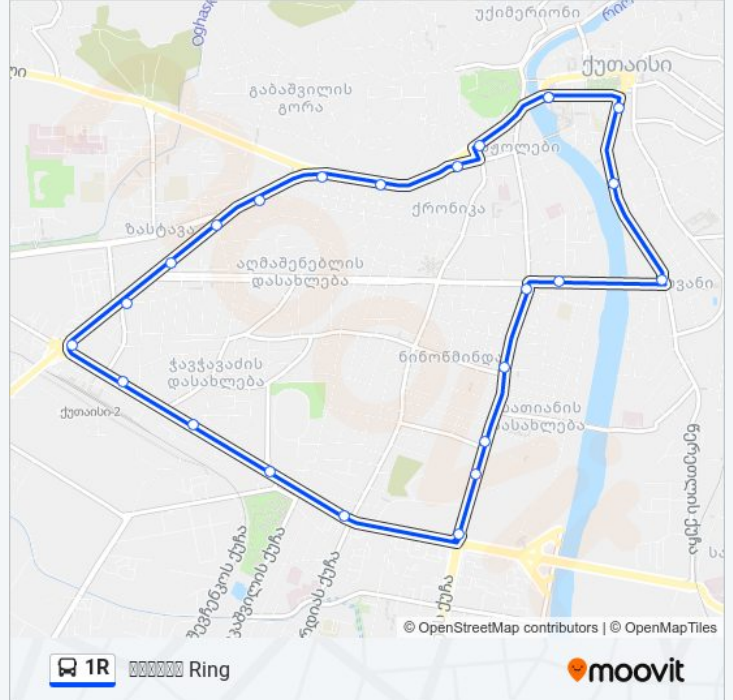

1R

Ring

1R
(1)

Ring: 07:00 - 20:30
Moovit- 1R
1R

Ring
24

- Rustaveli Bridg
- 2
- 30 . Tseretli St.
- 98 . Tsereteli St.
- 24 Ave. . Aghmashenebeli
- 2 . Asatiani St.
- 50 . Asatiani St.
- 94 . Asatiani St.
- 96 . Asatiani St.
- 98 . Asatiani St.
- 12 . Chavchavadze Ave.
- 28 . Chavchavadze Ave.
- 42 . Chavchavadze Ave.
- 54 . Chavchavadze Ave.
- 27 . Gamsakhurdia Ave.
- 19 . Gamsakhurdia Ave.
- 13 . Gamsakhurdia Ave.
- 141 . Gamsakhurdia Ave.
- 135 . Rustaveli Ave.
- 95 . Rustaveli Ave.
- 75 . Rustaveli Ave.

1R	Ring	:
		07:00 - 20:30
		07:00 - 20:30
		07:00 - 20:30
		07:00 - 20:30
		07:00 - 20:30
		07:00 - 20:30
		07:00 - 20:30

1R	:	Ring
	:24	
	:	:29

Wissol

27

. Rustaveli Ave.

Rustaveli Bridg

1R

Moovit