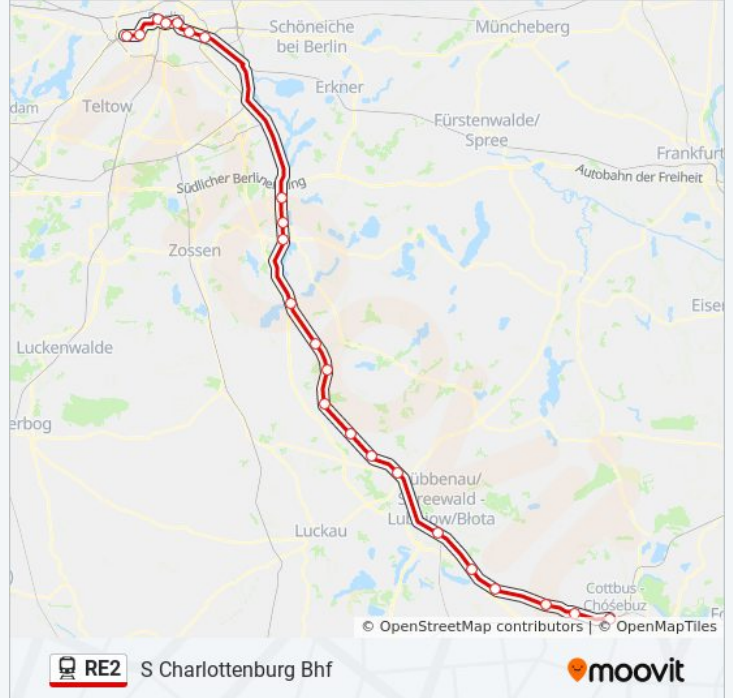

Stationen: 23

Fahrdauer: 108 Min

Linien Informationen:

S+U Berlin Hauptbahnhof

S+U Zoologischer Garten Bhf

S Charlottenburg Bhf

Richtung: S Königs Wusterhausen Bhf

8 Haltestellen

[LINIENPLAN ANZEIGEN](#)

Cottbus Hauptbahnhof

Kolkwitz Bahnhof

Vetschau Bahnhof

Raddusch Bahnhof

Lübbenau Bahnhof

Lübben Bahnhof

Brand Tropical Islands Bhf