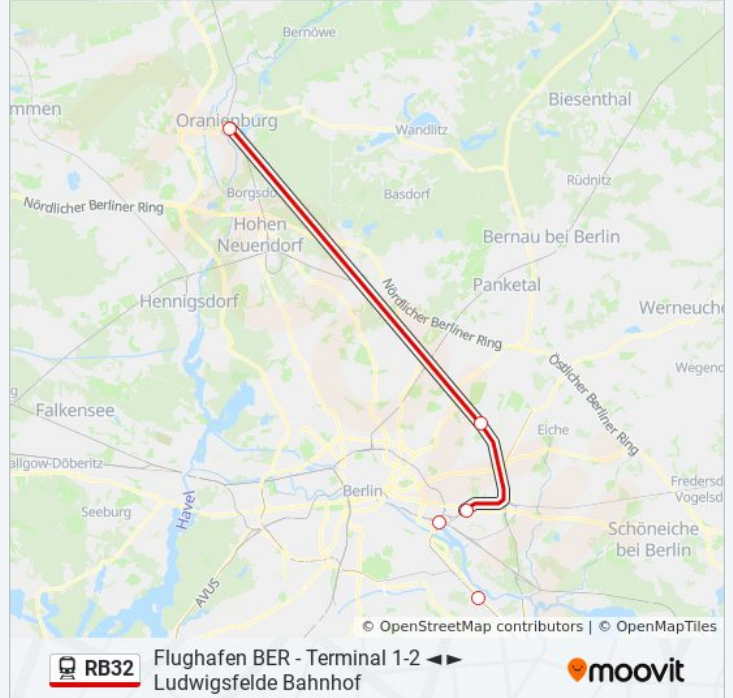

Bahnlinie RB32 Info**Richtung:** Flughafen Ber**Stationen:** 3**Fahrtdauer:** 16 Min**Linien Informationen:** [Bahnlinie RB32 Karte](#)**Richtung: Ludwigsfelde Bahnhof**

3 Haltestellen

[LINIENPLAN ANZEIGEN](#)

Bahnlinie RB32 Info**Richtung:** Ludwigsfelde Bahnhof**Stationen:** 3**Fahrdauer:** 15 Min**Linien Informationen:****Richtung: S Oranienburg Bhf**

6 Haltestellen

[LINIENPLAN ANZEIGEN](#)

S Schönefeld (Bei Berlin) Bhf

S Schöneeweide Bhf

S Ostkreuz Bhf

S+U Lichtenberg Bhf

S Hohenschönhausen Bhf

S Oranienburg Bhf

Bahnlinie RB32 Fahrpläne

Abfahrzeiten in Richtung S Oranienburg Bhf

Montag	05:19 - 22:19
Dienstag	05:19 - 22:19
Mittwoch	05:19 - 22:19
Donnerstag	05:19 - 22:19
Freitag	05:19 - 22:19
Samstag	05:19 - 22:19
Sonntag	05:19 - 22:19

Bahnlinie RB32 Info**Richtung:** S Oranienburg Bhf**Stationen:** 6**Fahrdauer:** 50 Min**Linien Informationen:**

Richtung: S Schönefeld (Bei Berlin) Bhf

6 Haltestellen

[LINIENPLAN ANZEIGEN](#)

- S Oranienburg Bhf
- Hohenschönhausen Bhf
- S+U Lichtenberg Bhf
- S Ostkreuz Bhf
- S Schöneweide Bhf
- S Schönefeld (Bei Berlin) Bhf