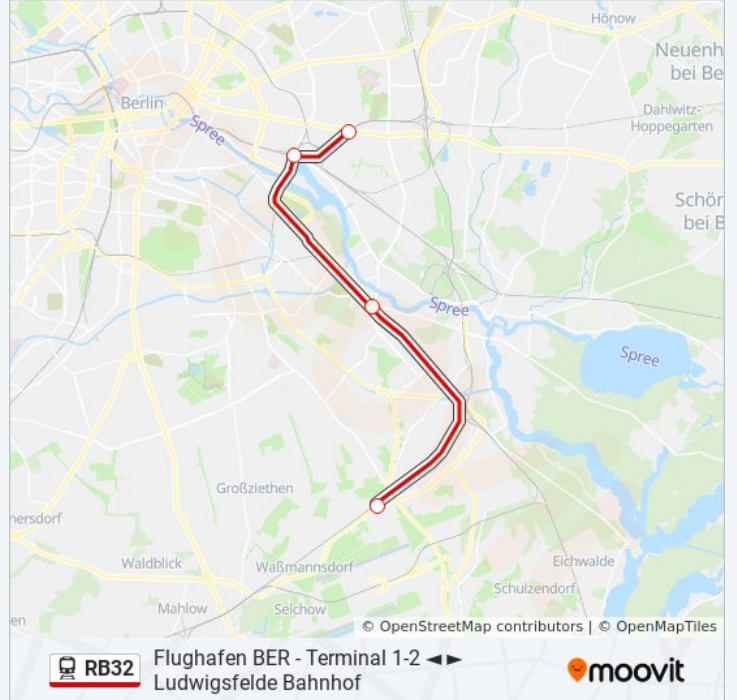

Verwende Moovit, um die nächste Station der Bahnlinie RB32 zu finden und um zu erfahren wann die nächste Bahnlinie RB32 kommt.

Richtung: Flughafen Ber

3 Haltestellen

[LINIENPLAN ANZEIGEN](#)

Ludwigsfelde Bahnhof

Linien Informationen:

 [Bahnlinie RB32 Karte](#)

Richtung: S+U Lichtenberg Bhf

4 Haltestellen

[LINIENPLAN ANZEIGEN](#)

S Schönefeld (Bei Berlin) Bhf

S Schöneweide Bhf

S Ostkreuz Bhf

S+U Lichtenberg Bhf

Bahnlinie RB32 Fahrpläne

Abfahrzeiten in Richtung S+u Lichtenberg Bhf

Montag	21:18
Dienstag	21:18
Mittwoch	21:20
Donnerstag	21:18
Freitag	21:18
Samstag	21:18
Sonntag	21:18

Bahnlinie RB32 Info

Richtung: S+U Lichtenberg Bhf

Stationen: 4

Fahrtdauer: 20 Min

Linien Informationen:

Bahnlinie RB32 Offline Fahrpläne und Netzkarten stehen auf moovitapp.com zur Verfügung. Verwende den [Moovit App](#), um Live Bus Abfahrten, Zugfahrpläne oder U-Bahn Fahrplanzeiten zu sehen, sowie Schritt für Schritt Wegangaben für alle öffentlichen Verkehrsmittel in Berlin - Brandenburg zu erhalten.