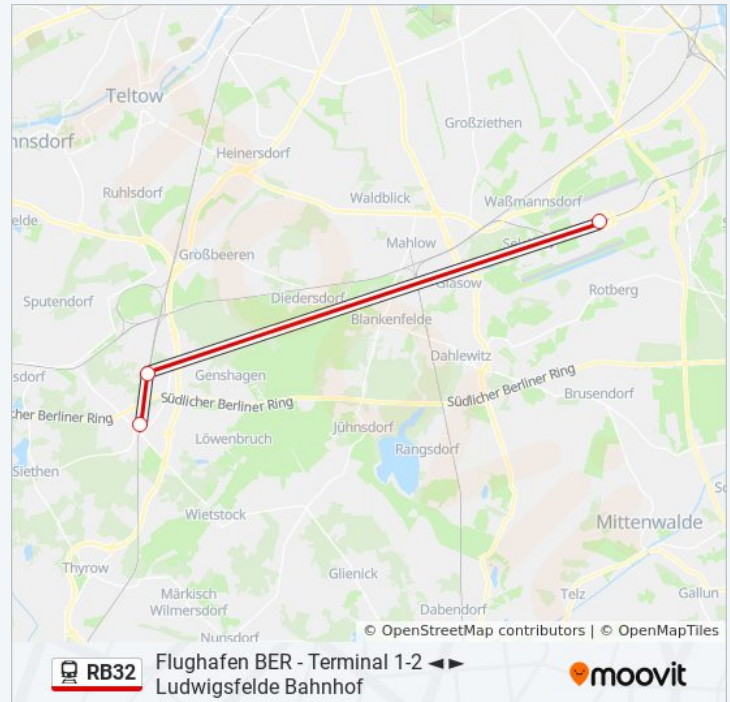

Verwende Moovit, um die nächste Station der Bahnlinie RB32 zu finden und um zu erfahren wann die nächste Bahnlinie RB32 kommt.

Richtung: Flughafen Ber

3 Haltestellen

[LINIENPLAN ANZEIGEN](#)

Ludwigsfelde Bahnhof

Bahnlinie RB32 Info**Richtung:** Flughafen Ber**Stationen:** 3**Fahrtdauer:** 16 Min**Linien Informationen:** [Bahnlinie RB32 Karte](#)**Richtung: Ludwigsfelde Bahnhof**

3 Haltestellen

[LINIENPLAN ANZEIGEN](#)

Flughafen Ber

Ludwigsfelde Birkengrund Bhf

Ludwigsfelde Bahnhof

Bahnlinie RB32 Fahrpläne

Abfahrzeiten in Richtung Ludwigsfelde Bahnhof

Montag	00:06 - 23:05
Dienstag	04:09 - 23:06
Mittwoch	04:09 - 23:06
Donnerstag	04:09 - 23:06
Freitag	04:09 - 23:06
Samstag	04:09 - 23:06

Bahnlinie RB32 Info**Richtung:** Ludwigsfelde Bahnhof**Stationen:** 3**Fahrdauer:** 15 Min**Linien Informationen:****Richtung: S Oranienburg Bhf**

6 Haltestellen

[LINIENPLAN ANZEIGEN](#)

S Schönefeld (Bei Berlin) Bhf