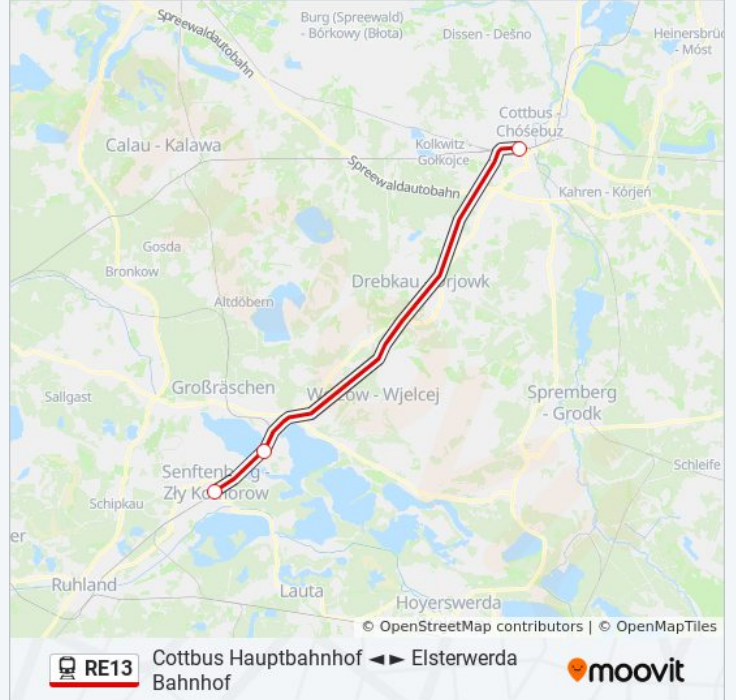

Cottbus Hauptbahnhof ◀ ▶ Elsterwerda
Bahnhof[Im Website-Modus Anzeigen](#)

Die Bahnlinie RE13 (Cottbus Hauptbahnhof ◀ ▶ Elsterwerda Bahnhof) hat 3 Routen

(1) Cottbus Hauptbahnhof: 05:41 - 20:02 (2) Elsterwerda Bahnhof: 06:51 - 19:51 (3) Senftenberg Bahnhof: 05:51 - 17:51
Verwende Moovit, um die nächste Station der Bahnlinie RE13 zu finden und um zu erfahren wann die nächste Bahnlinie RE13 kommt.

Bahnlinie RE13 Info

Richtung: Elsterwerda Bahnhof

Stationen: 8

Fahrdauer: 63 Min

Linien Informationen:

Richtung: Senftenberg Bahnhof

3 Haltestellen

[LINIENPLAN ANZEIGEN](#)

Bahnlinie RE13 Info

Richtung: Senftenberg Bahnhof

Stationen: 3

Fahrdauer: 27 Min

Linien Informationen:

Bahnlinie RE13 Offline Fahrpläne und Netzkarten stehen auf moovitapp.com zur Verfügung. Verwende den [Moovit App](#), um Live Bus Abfahrten, Zugfahrpläne oder U-Bahn Fahrplanzeiten zu sehen, sowie Schritt für Schritt Wegangaben für alle öffentlichen Verkehrsmittel in Berlin - Brandenburg zu erhalten.