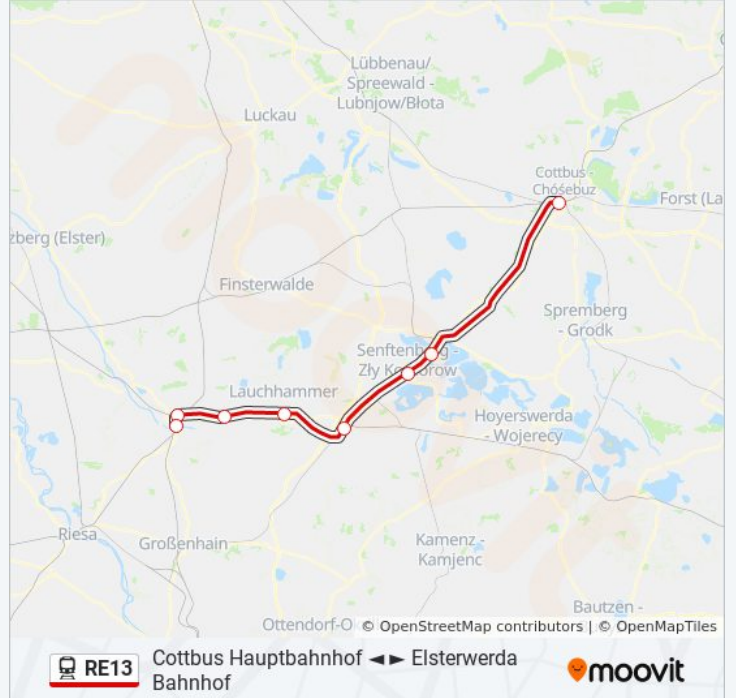

Cottbus Hauptbahnhof ◀ ▶ Elsterwerda
Bahnhof[Im Website-Modus Anzeigen](#)

Die Bahnlinie RE13 (Cottbus Hauptbahnhof ◀ ▶ Elsterwerda Bahnhof) hat 3 Routen

(1) Cottbus Hauptbahnhof: 05:41 - 20:02 (2) Elsterwerda Bahnhof: 06:51 - 19:51 (3) Senftenberg Bahnhof: 05:51 - 17:51
Verwende Moovit, um die nächste Station der Bahnlinie RE13 zu finden und um zu erfahren wann die nächste Bahnlinie RE13 kommt.

Bahnlinie RE13 Info**Richtung:** Cottbus Hauptbahnhof**Stationen:** 8**Fahrdauer:** 26 Min**Linien Informationen:**

Richtung: Elsterwerda Bahnhof

8 Haltestellen

[LINIENPLAN ANZEIGEN](#)

- Cottbus Hauptbahnhof
- Sedlitz Ost Bhf
- Senftenberg Bahnhof
- Ruhland Bahnhof
- Lauchhammer Bahnhof
- Plessa Bahnhof
- Elsterwerda-Biehla Bahnhof
- Elsterwerda Bahnhof

Bahnlinie RE13 Fahrpläne

Abfahrzeiten in Richtung Elsterwerda Bahnhof

Montag	06:51 - 19:51
Dienstag	06:51 - 19:51
Mittwoch	06:51 - 19:51
Donnerstag	06:51 - 19:51
Freitag	06:51 - 19:51
Samstag	Kein Betrieb
Sonntag	Kein Betrieb

Bahnlinie RE13 Info

Richtung: Elsterwerda Bahnhof

Stationen: 8

Fahrdauer: 63 Min

Linien Informationen:

Richtung: Senftenberg Bahnhof

3 Haltestellen

[LINIENPLAN ANZEIGEN](#)