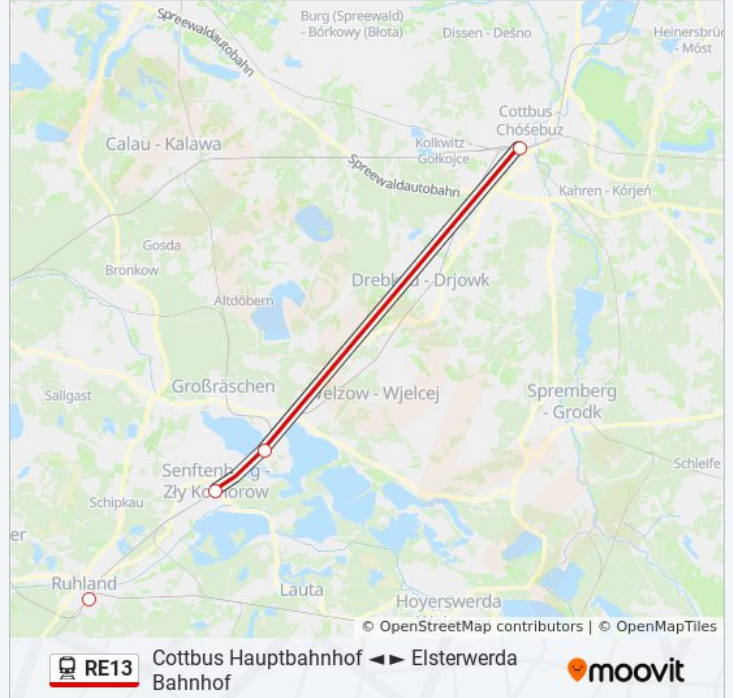

Cottbus Hauptbahnhof ◀ ▶ Elsterwerda
Bahnhof[Im Website-Modus Anzeigen](#)

Die Bahnlinie RE13 (Cottbus Hauptbahnhof ◀ ▶ Elsterwerda Bahnhof) hat 3 Routen

(1) Cottbus Hauptbahnhof: 05:41 - 20:02 (2) Elsterwerda Bahnhof: 06:51 - 19:51 (3) Senftenberg Bahnhof: 05:51 - 17:51
Verwende Moovit, um die nächste Station der Bahnlinie RE13 zu finden und um zu erfahren wann die nächste Bahnlinie RE13 kommt.

Richtung: Cottbus Hauptbahnhof

8 Haltestellen

[LINIENPLAN ANZEIGEN](#)

Elsterwerda Bahnhof
Elsterwerda-Biehla Bahnhof
Plessa Bahnhof
Lauchhammer Bahnhof
Ruhland Bahnhof
Senftenberg Bahnhof
Sedlitz Ost Bhf
Cottbus Hauptbahnhof

Bahnlinie RE13 Info**Richtung:** Cottbus Hauptbahnhof**Stationen:** 8**Fahrdauer:** 26 Min**Linien Informationen:**

Richtung: Elsterwerda Bahnhof

8 Haltestellen

[LINIENPLAN ANZEIGEN](#)

- Cottbus Hauptbahnhof
- Sedlitz Ost Bhf
- Senftenberg Bahnhof
- Ruhland Bahnhof
- Lauchhammer Bahnhof
- Plessa Bahnhof
- Elsterwerda-Biehla Bahnhof
- Elsterwerda Bahnhof