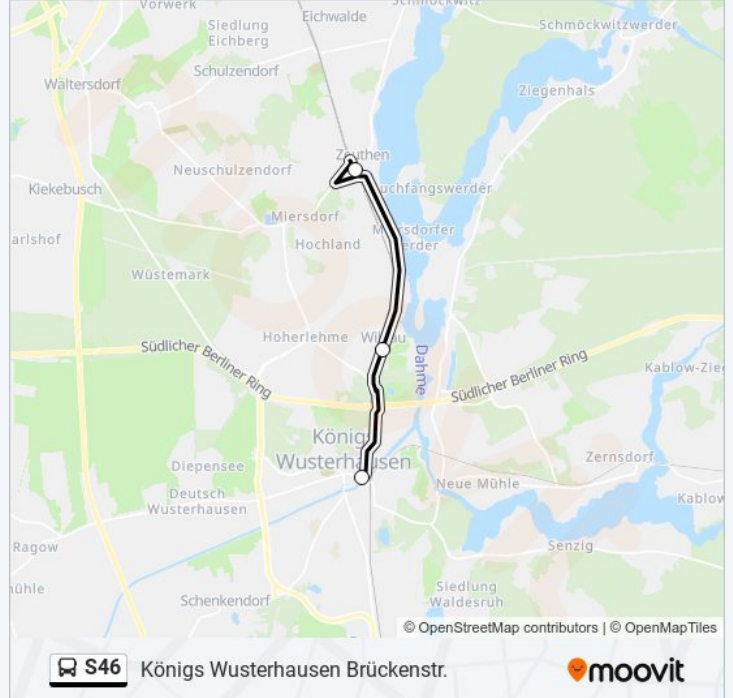

Königs Wusterhausen Brückenstr.

[Hol Dir Die App](#)

Die Buslinie S46 (Königs Wusterhausen Brückenstr.) hat 2 Routen

(1) Königs Wusterhausen Brückenstr.: 00:19 - 23:59(2) S Zeuthen: 00:11 - 23:51

Verwende Moovit, um die nächste Station der Buslinie S46 zu finden und um zu erfahren wann die nächste Buslinie S46 kommt.

Richtung: Königs Wusterhausen Brückenstr.

3 Haltestellen

[LINIENPLAN ANZEIGEN](#)

Zeuthen

S Wildau

Königs Wusterhausen Brückenstr.

Buslinie S46 Fahrpläne

Abfahrzeiten in Richtung Königs Wusterhausen Brückenstr.

Montag	00:19 - 23:59
Dienstag	00:19 - 23:59
Mittwoch	00:19 - 23:59
Donnerstag	00:19 - 23:59
Freitag	00:19 - 21:39
Samstag	Kein Betrieb
Sonntag	00:19 - 23:59

Buslinie S46 Info

Richtung: Königs Wusterhausen Brückenstr.

Stationen: 3

Fahrtdauer: 13 Min

Linien Informationen:

Richtung: S Zeuthen

3 Haltestellen

[LINIENPLAN ANZEIGEN](#)

S Königs Wusterhausen Bhf

S Wildau