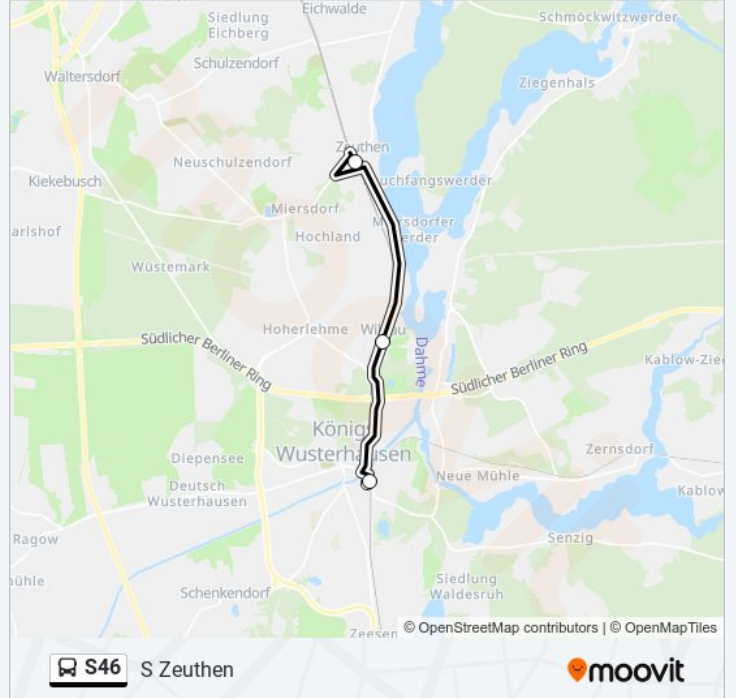

Königs Wusterhausen Brückenstr.

[Hol Dir Die App](#)

Die Buslinie S46 (Königs Wusterhausen Brückenstr.) hat 2 Routen

(1) Königs Wusterhausen Brückenstr.: 00:19 - 23:59(2) S Zeuthen: 00:11 - 23:51

Verwende Moovit, um die nächste Station der Buslinie S46 zu finden und um zu erfahren wann die nächste Buslinie S46 kommt.

Richtung: Königs Wusterhausen Brückenstr.

3 Haltestellen

[LINIENPLAN ANZEIGEN](#)

Zeuthen

S Wildau

Königs Wusterhausen Brückenstr.

Buslinie S46 Fahrpläne

Abfahrzeiten in Richtung Königs Wusterhausen Brückenstr.

Stationen: 3

Fahrtdauer: 13 Min

Linien Informationen:

Richtung: S Zeuthen

3 Haltestellen

[LINIENPLAN ANZEIGEN](#)

S Königs Wusterhausen Bhf

S Wildau

Buslinie S46 Info

Richtung: S Zeuthen

Stationen: 3

Fahrtdauer: 13 Min

Linien Informationen:

Buslinie S46 Offline Fahrpläne und Netzkarten stehen auf moovitapp.com zur Verfügung. Verwende den [Moovit App](#), um Live Bus Abfahrten, Zugfahrpläne oder U-Bahn Fahrplanzeiten zu sehen, sowie Schritt für Schritt Wegangaben für alle öffentlichen Verkehrsmittel in Berlin - Brandenburg zu erhalten.