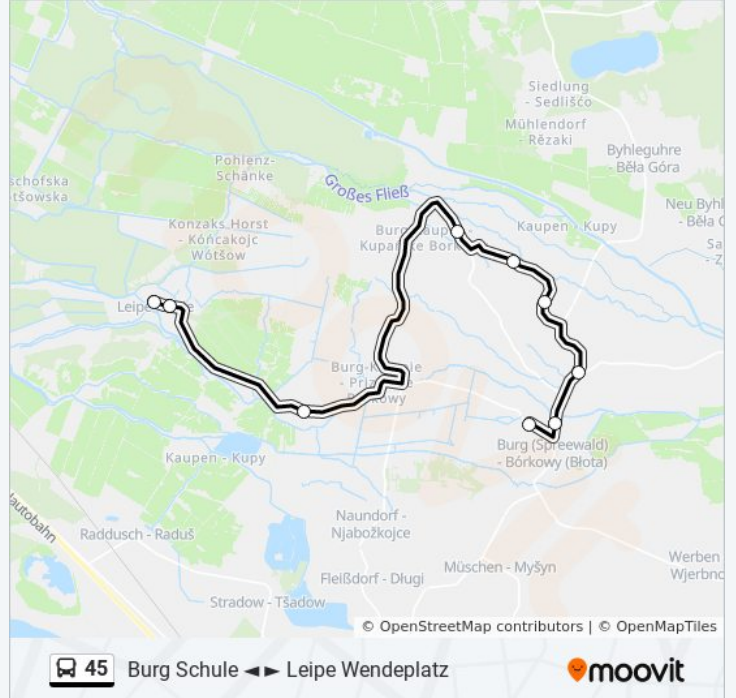

45

Burg Schule ◀ ▶ Leipe Wendeplatz

Im Website-Modus Anzeigen

Die Buslinie 45 (Burg Schule ◀ ▶ Leipe Wendeplatz) hat 2 Routen

(1) Burg Schule: 07:02 - 15:02(2) Leipe Wendeplatz: 06:48 - 14:48

Verwende Moovit, um die nächste Station der Buslinie 45 zu finden und um zu erfahren wann die nächste Buslinie 45 kommt.

Richtung: Burg Schule

13 Haltestellen

[LINIENPLAN ANZEIGEN](#)

- Leipe Wendeplatz
- Leipe Spreewaldhotel
- Burg Abzweig Nach Vetschau/Leipe
- Burg Erbkönigweg
- Burg Wendenkönig
- Burg Polenzweg
- Burg Buschmühle
- Burg Kauper Nordweg
- Burg Willischzaweg
- Burg Freizeitsee
- Burg Bismarckturm
- Burg am Hafen
- Burg Schule

Buslinie 45 Info

Richtung: Burg Schule

Stationen: 13

Fahrdauer: 25 Min

Linien Informationen:

Richtung: Leipe Wendepplatz

8 Haltestellen

[LINIENPLAN ANZEIGEN](#)

Buslinie 45 Info

Richtung: Leipe Wendepplatz

Stationen: 8

Fahrdauer: 12 Min

Linien Informationen:

Buslinie 45 Offline Fahrpläne und Netzkarten stehen auf moovitapp.com zur Verfügung. Verwende den [Moovit App](#), um Live Bus Abfahrten, Zugfahrpläne oder U-Bahn Fahrplanzeiten zu sehen, sowie Schritt für Schritt Wegangaben für alle öffentlichen Verkehrsmittel in Berlin - Brandenburg zu erhalten.