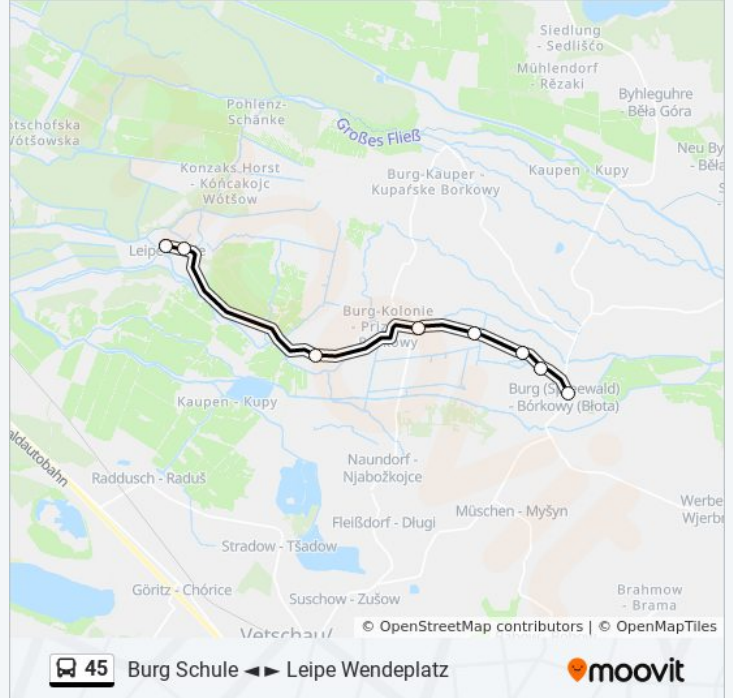

45

Burg Schule ◀ ▶ Leipe Wendeplatz

Im Website-Modus Anzeigen

Die Buslinie 45 (Burg Schule ◀ ▶ Leipe Wendeplatz) hat 2 Routen

(1) Burg Schule: 07:02 - 15:02(2) Leipe Wendeplatz: 06:48 - 14:48

Verwende Moovit, um die nächste Station der Buslinie 45 zu finden und um zu erfahren wann die nächste Buslinie 45 kommt.

Buslinie 45 Info

Richtung: Burg Schule

Stationen: 13

Fahrdauer: 25 Min

Linien Informationen:

Richtung: Leipe Wendepplatz

8 Haltestellen

[LINIENPLAN ANZEIGEN](#)

Buslinie 45 Fahrpläne

Abfahrzeiten in Richtung Leipe Wendepplatz

| | |
|------------|---------------|
| Montag | 06:48 - 14:48 |
| Dienstag | 06:48 - 14:48 |
| Mittwoch | 06:48 - 14:48 |
| Donnerstag | Kein Betrieb |
| Freitag | 06:48 - 14:48 |
| Samstag | Kein Betrieb |
| Sonntag | Kein Betrieb |

Buslinie 45 Info

Richtung: Leipe Wendepplatz

Stationen: 8

Fahrdauer: 12 Min

Linien Informationen:

Buslinie 45 Offline Fahrpläne und Netzkarten stehen auf moovitapp.com zur Verfügung. Verwende den [Moovit App](#), um Live Bus Abfahrten, Zugfahrpläne oder U-Bahn Fahrplanzeiten zu sehen, sowie Schritt für Schritt Wegangaben für alle öffentlichen Verkehrsmittel in Berlin - Brandenburg zu erhalten.