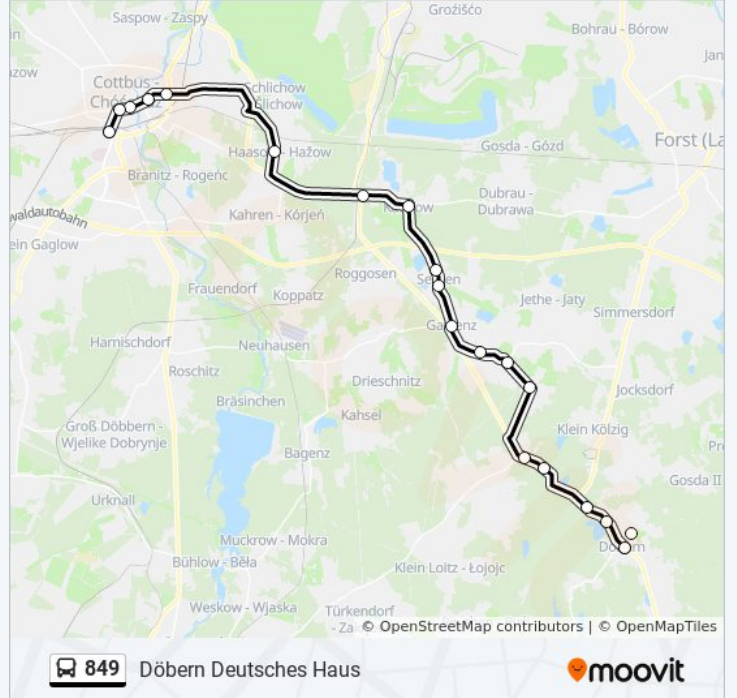

 849

Cottbus Hauptbahnhof

Im Website-Modus Anzeigen

Die Buslinie 849 (Cottbus Hauptbahnhof) hat 2 Routen

(1) Cottbus Hauptbahnhof: 06:00 - 20:00(2) Döbern Deutsches Haus: 06:09 - 20:09

Verwende Moovit, um die nächste Station der Buslinie 849 zu finden und um zu erfahren wann die nächste Buslinie 849 kommt.

Buslinie 849 Info

Richtung: Cottbus Hauptbahnhof

Stationen: 15

Fahrdauer: 50 Min

Linien Informationen:

Richtung: Döbern Deutsches Haus

15 Haltestellen

[LINIENPLAN ANZEIGEN](#)

Buslinie 849 Fahrpläne

Abfahrzeiten in Richtung Döbern Deutsches Haus

Montag	06:09 - 20:09
Dienstag	06:09 - 20:09
Mittwoch	06:09 - 20:09
Donnerstag	06:09 - 20:09
Freitag	06:09 - 20:09
Samstag	09:09 - 19:09
Sonntag	09:09 - 19:09

Buslinie 849 Info

Richtung: Döbern Deutsches Haus

Stationen: 15

Fahrtdauer: 49 Min

Linien Informationen:

Buslinie 849 Offline Fahrpläne und Netzkarten stehen auf moovitapp.com zur Verfügung. Verwende den [Moovit App](#), um Live Bus Abfahrten, Zugfahrpläne oder U-Bahn Fahrplanzeiten zu sehen, sowie Schritt für Schritt Wegangaben für alle öffentlichen Verkehrsmittel in Berlin - Brandenburg zu erhalten.