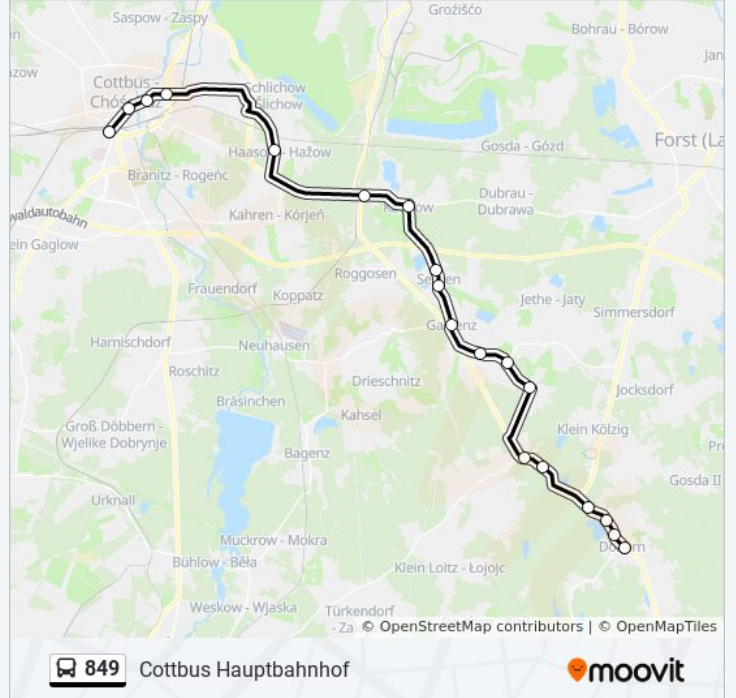

 849

Cottbus Hauptbahnhof

Im Website-Modus Anzeigen

Die Buslinie 849 (Cottbus Hauptbahnhof) hat 2 Routen

(1) Cottbus Hauptbahnhof: 06:00 - 20:00(2) Döbern Deutsches Haus: 06:09 - 20:09

Verwende Moovit, um die nächste Station der Buslinie 849 zu finden und um zu erfahren wann die nächste Buslinie 849 kommt.

Richtung: Cottbus Hauptbahnhof

15 Haltestellen

[LINIENPLAN ANZEIGEN](#)

Döbern Deutsches Haus
Döbern Schulzentrum
Döbern Bahnhof
Döbern Grube
Bohsdorf Vorwerk Siedlung
Bohsdorf Vorwerk Gasthaus
Mattendorf
Trebendorf Hauptstr.
Trebendorf Friedhof
Gablenz Denkmal
Sergen Kirche
Haasow Kreuzung
Cottbus Feuerbachstr.
Cottbus Vorpark
Cottbus Hauptbahnhof

Buslinie 849 Fahrpläne

Abfahrzeiten in Richtung Cottbus Hauptbahnhof

Montag	06:00 - 20:00
Dienstag	06:00 - 20:00
Mittwoch	06:00 - 20:00
Donnerstag	06:00 - 20:00
Freitag	06:00 - 20:00
Samstag	08:00 - 18:00
Sonntag	08:00 - 18:00

Buslinie 849 Info

Richtung: Cottbus Hauptbahnhof

Stationen: 15

Fahrdauer: 50 Min

Linien Informationen:

Richtung: Döbern Deutsches Haus

15 Haltestellen

[LINIENPLAN ANZEIGEN](#)