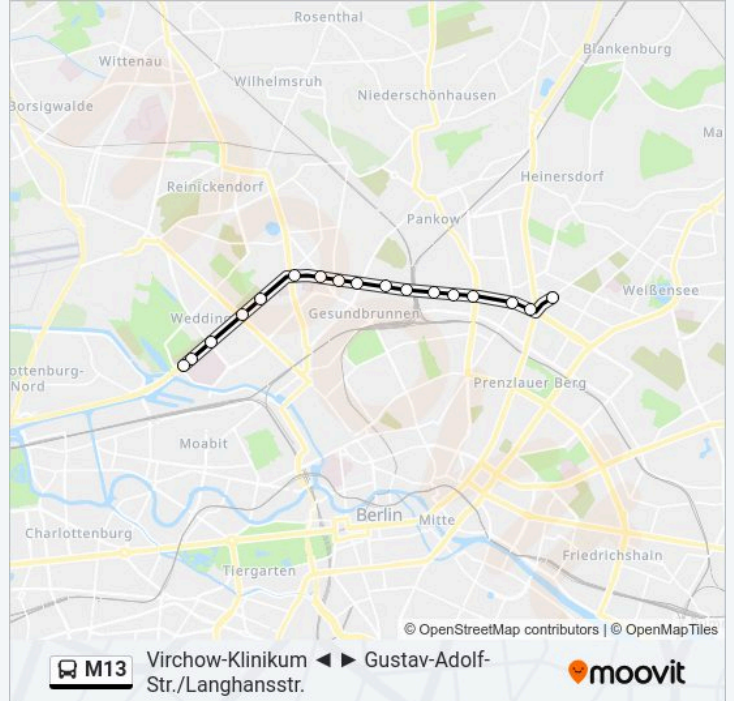

**Virchow-Klinikum ◀ ▶ Gustav-Adolf-Str./Langhansstr.**[Hol Dir Die App](#)

Die Buslinie M13 (Virchow-Klinikum ◀ ▶ Gustav-Adolf-Str./Langhansstr.) hat 2 Routen

(1) Gustav-Adolf-Str./Langhansstr.: 24 Stunden (2) Virchow-Klinikum: 24 Stunden

Virchow-Klinikum

Virchow-Klinikum

Seestr./Amrumer Str.

U Seestr.

Osram-Höfe

Louise-Schroeder-Platz

U Osloer Str.

Drontheimer Str.

Osloer Str./Prinzenallee

Grüntaler Str.

S Bornholmer Str.

Björnsonstr.

Schönfließener Str.

Schönhauser Allee/Bornholmer Str.

Stahlheimer Str./Wisbyer Str.

Prenzlauer Allee/Ostseestr.

Buslinie M13 Info**Richtung:** Gustav-Adolf-Str./Langhansstr.**Stationen:** 17**Fahrdauer:** 29 Min**Linien Informationen:**

Richtung: Virchow-Klinikum

18 Haltestellen

[LINIENPLAN ANZEIGEN](#)

Gustav-Adolf-Str./Langhansstr.
 Gustav-Adolf-Str./Langhansstr.
 Prenzlauer Allee/Ostseestr.
 Stahlheimer Str./Wisbyer Str.
 Schönhauser Allee/Bornholmer Str.
 Schönfließler Str.
 Björnsonstr.
 S Bornholmer Str.
 Grüntaler Str.
 Osloer Str./Prinzenallee
 Drontheimer Str.
 U Osloer Str.
 Louise-Schroeder-Platz
 Osram-Höfe
 U Seestr.
 Seestr./Amrumer Str.
 Virchow-Klinikum
 Virchow-Klinikum