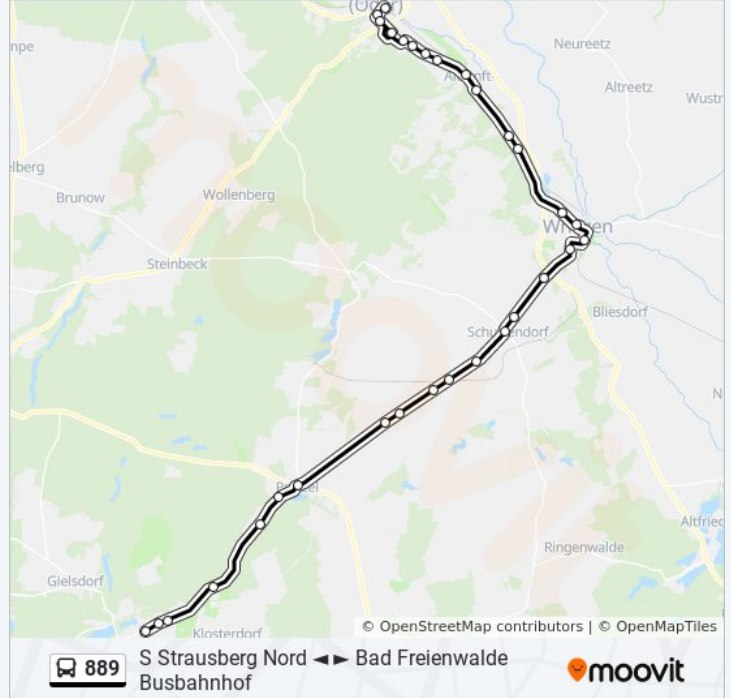

### Buslinie 889 Info

**Richtung:** Bad Freienwalde Busbahnhof

**Stationen:** 31

**Fahrdauer:** 51 Min

**Linien Informationen:**

Altranft Bahnhof

Altranft Esser

Bad Freienwalde Sachsenhof

Bad Freienwalde Stadtrandsiedlung

Bad Freienwalde am Friedhof

Bad Freienwalde Finanzamt

Bad Freienwalde Scheunenberg

Bad Freienwalde Konzerthalle

Bad Freienwalde Markt

Bad Freienwalde Busbahnhof

## Richtung: S Strausberg Nord

31 Haltestellen

[LINIENPLAN ANZEIGEN](#)

Bad Freienwalde Busbahnhof

Bad Freienwalde Markt

Bad Freienwalde Konzerthalle

Bad Freienwalde Scheunenberg

Bad Freienwalde Finanzamt

Bad Freienwalde am Friedhof

Bad Freienwalde Stadtrandsiedlung

Bad Freienwalde Sachsenhof

Altranft Esser

Altranft Bahnhof

Rathsdorf

Altgaul Dorf

Wriezen Tankstelle