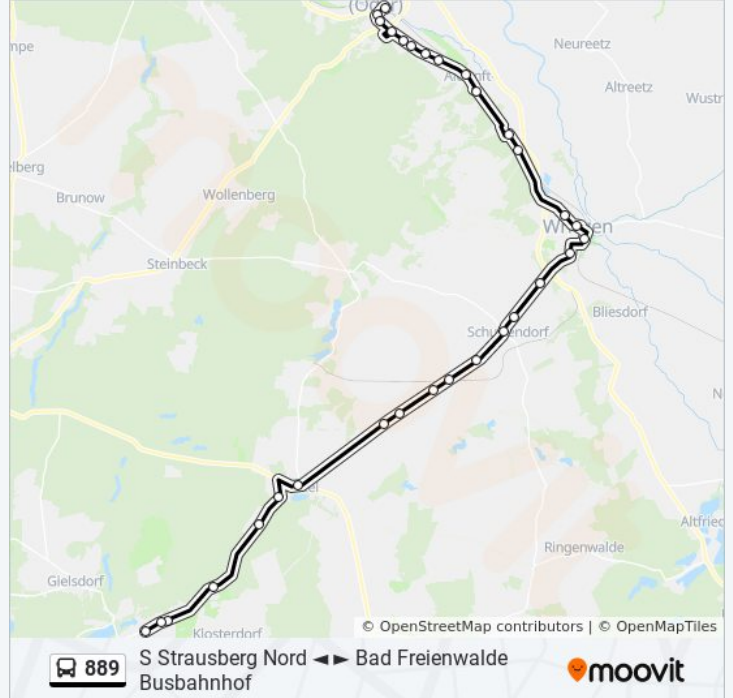

Schulzendorf (Mol) Dorf

Schulzendorf (Mol) Marienberg

Schulzendorf (Mol) Bahnhof

Frankenfelde (Mol) Abzweig

Reichenow Kreuzung

Herzhorn Abzweig

Prötzel Kreuzung

Prötzel Schule

Prötzel Forsthaus

Prötzel Sägewerk

Strausberg Gesundheitszentrum

Strausberg Bundeswehr

S Strausberg Nord

Buslinie 889 Offline Fahrpläne und Netzkarten stehen auf moovitapp.com zur Verfügung. Verwende den [Moovit App](#), um Live Bus Abfahrten, Zugfahrpläne oder U-Bahn Fahrplanzeiten zu sehen, sowie Schritt für Schritt Wegangaben für alle öffentlichen Verkehrsmittel in Berlin - Brandenburg zu erhalten.

[Über Moovit](#) • [MaaS Lösungen](#) • [Unterstützte Länder](#) • [Mooviter Community](#)

© 2023 Moovit - Alle Rechte vorbehalten

Siehe Live Ankunftszeiten