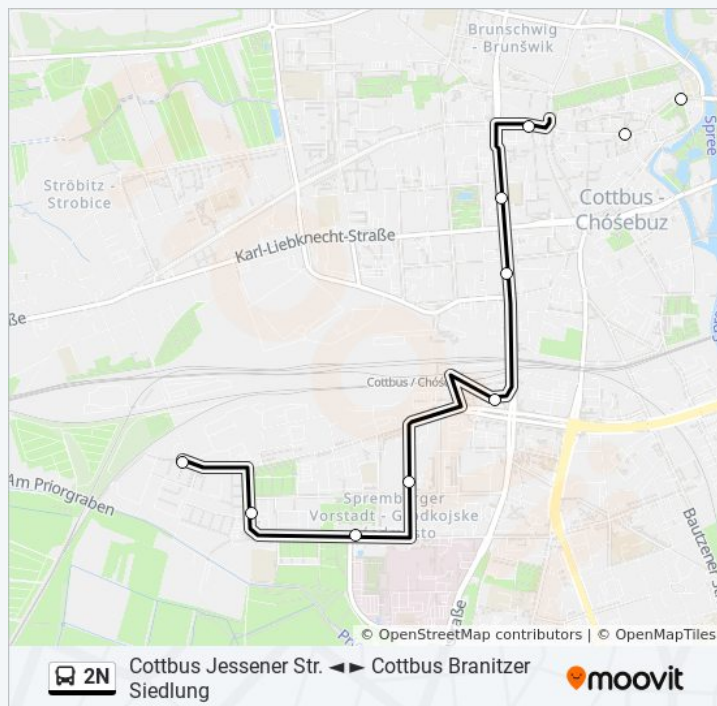

**Richtung:** Cottbus Hauptbahnhof

**Stationen:** 9

**Fahrtdauer:** 11 Min

**Linien Informationen:**

[Buslinie 2N Karte](#)

**Richtung: Cottbus Jessener Str.**

13 Haltestellen

[LINIENPLAN ANZEIGEN](#)

Cottbus Platz Der Freundschaft

Cottbus Jessener Str.

### Buslinie 2N Info

**Richtung:** Cottbus Jessener Str.

**Stationen:** 13

**Fahrdauer:** 19 Min

**Linien Informationen:**

### Richtung: Cottbus Sandow

14 Haltestellen

[LINIENPLAN ANZEIGEN](#)

Cottbus Jessener Str.

Cottbus Platz Der Freundschaft

Cottbus Welzower Str./Klinikum

Cottbus Finsterwalder Str.

Cottbus Hauptbahnhof