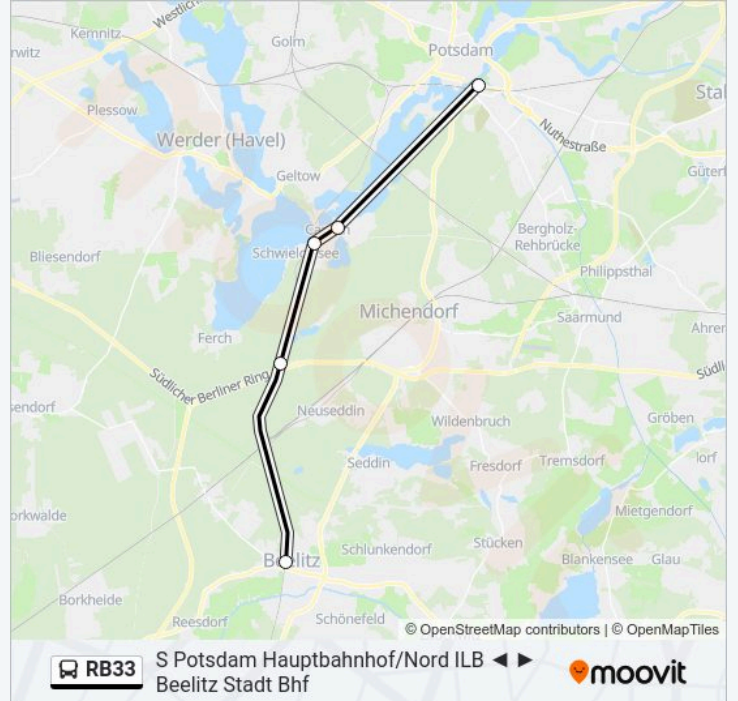

S Potsdam Hauptbahnhof/Nord ILB ◀ ▶ Beelitz
Stadt Bhf

Hol Dir Die App

Die Buslinie RB33 (S Potsdam Hauptbahnhof/Nord ILB ◀ ▶ Beelitz Stadt Bhf) hat 2 Routen

(1) Beelitz Stadt Bhf: 20:09 - 23:14(2) S Potsdam Hauptbahnhof/nord Ilb: 21:01 - 22:54

Verwende Moovit, um die nächste Station der Buslinie RB33 zu finden und um zu erfahren wann die nächste Buslinie RB33 kommt.

Richtung: Beelitz Stadt Bhf

5 Haltestellen

[LINIENPLAN ANZEIGEN](#)

S Potsdam Hauptbahnhof/Nord Ilb

Caputh Schule

Caputh Schwielowsee Bhf

Ferch-Lienewitz Bahnhof

Beelitz Stadt Bhf

Buslinie RB33 Fahrpläne

Abfahrzeiten in Richtung Beelitz Stadt Bhf

Sonntag	Kein Betrieb
Montag	Kein Betrieb
Dienstag	Kein Betrieb
Mittwoch	Kein Betrieb
Donnerstag	20:09 - 23:14
Freitag	04:09
Samstag	Kein Betrieb

Buslinie RB33 Info**Richtung:** Beelitz Stadt Bhf**Stationen:** 5**Fahrtdauer:** 50 Min**Linien Informationen:**

Richtung: S Potsdam Hauptbahnhof/Nord Ilb

5 Haltestellen

[LINIENPLAN ANZEIGEN](#)

Beelitz Stadt Bhf