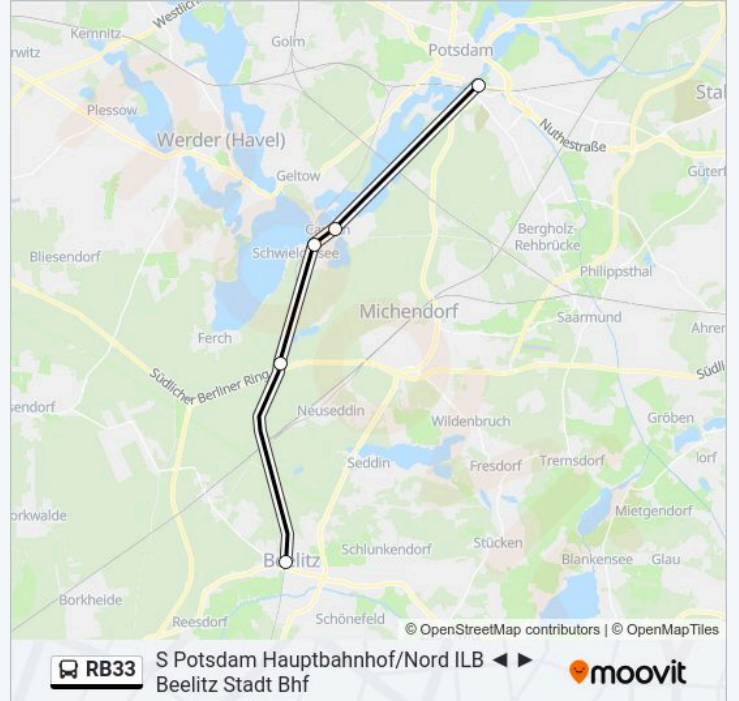

Verwende Moovit, um die nächste Station der Buslinie RB33 zu finden und um zu erfahren wann die nächste Buslinie RB33 kommt.

Richtung: Beelitz Stadt Bhf

5 Haltestellen

[LINIENPLAN ANZEIGEN](#)

S Potsdam Hauptbahnhof/Nord Ilb

Buslinie RB33 Info**Richtung:** Beelitz Stadt Bhf**Stationen:** 5**Fahrtdauer:** 50 Min**Linien Informationen:**

Richtung: S Potsdam Hauptbahnhof/Nord Ilb

5 Haltestellen

[LINIENPLAN ANZEIGEN](#)

Beelitz Stadt Bhf

Ferch-Lienewitz Bahnhof

Caputh Schwielowsee Bhf

Caputh Schule

S Potsdam Hauptbahnhof/Nord Ilb

Buslinie RB33 Fahrpläne

Abfahrzeiten in Richtung S Potsdam Hauptbahnhof/nord Ilb

Sonntag	Kein Betrieb
Montag	Kein Betrieb
Dienstag	Kein Betrieb
Mittwoch	Kein Betrieb
Donnerstag	21:01 - 22:54
Freitag	03:17 - 05:01
Samstag	Kein Betrieb

Buslinie RB33 Info

Richtung: S Potsdam Hauptbahnhof/Nord Ilb

Stationen: 5

Fahrtdauer: 50 Min

Linien Informationen:

Buslinie RB33 Offline Fahrpläne und Netzkarten stehen auf moovitapp.com zur Verfügung. Verwende den Moovit App, um Live Bus Abfahrten, Zugfahrpläne oder U-Bahn Fahrplanzeiten zu sehen, sowie Schritt für Schritt Wegangaben für alle öffentlichen Verkehrsmittel in Berlin - Brandenburg zu erhalten.