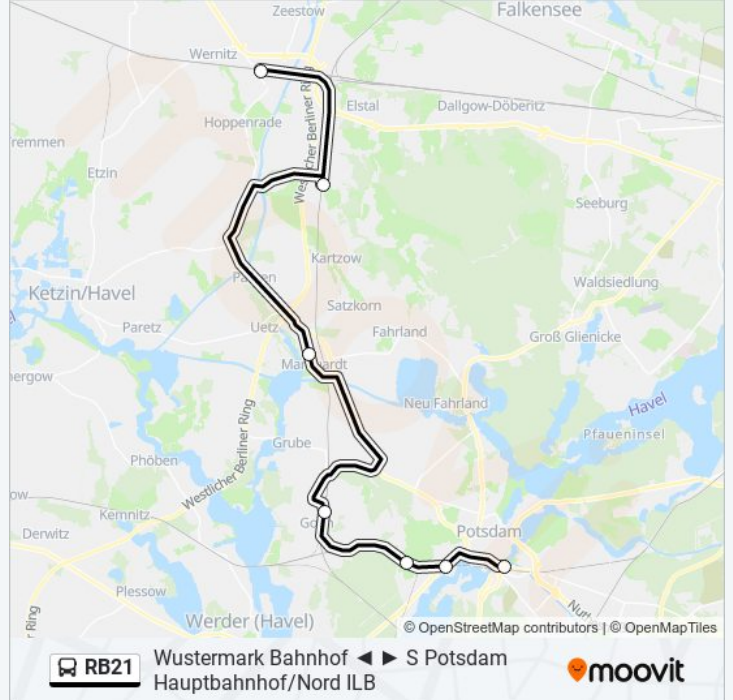

Buslinie RB21 Offline Fahrpläne und Netzkarten stehen auf moovitapp.com zur Verfügung. Verwende den Moovit App, um Live Bus Abfahrten, Zugfahrpläne oder U-Bahn Fahrplanzeiten zu sehen, sowie Schritt für Schritt Wegangaben für alle öffentlichen Verkehrsmittel in Berlin - Brandenburg zu erhalten.

© 2024 Moovit - Alle Rechte vorbehalten