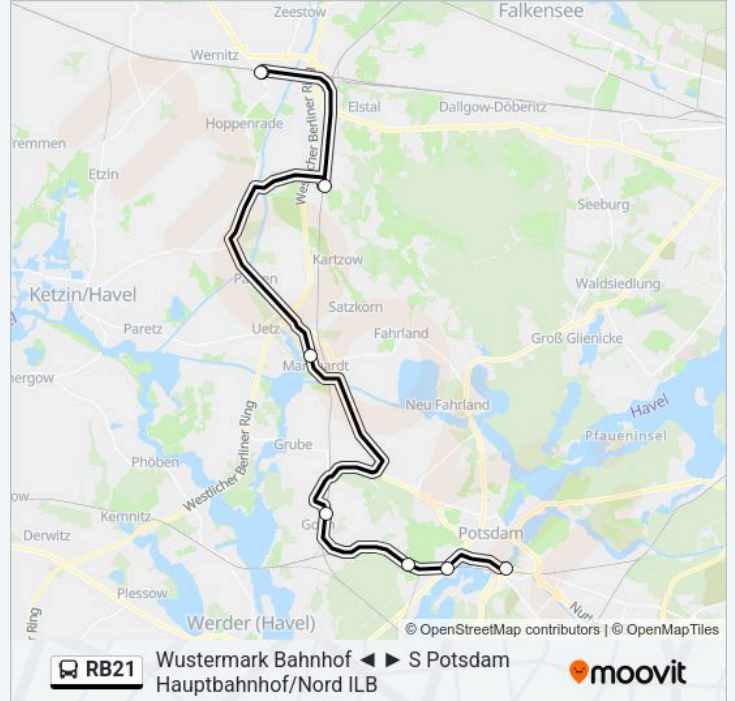

Buslinie RB21 Info**Richtung:** S Potsdam Hauptbahnhof/Nord Ilb**Stationen:** 8**Fahrtdauer:** 70 Min**Linien Informationen:**

Richtung: Wustermark Bahnhof

8 Haltestellen

[LINIENPLAN ANZEIGEN](#)

S Potsdam Hauptbahnhof/Nord Ilb

Potsdam Charlottenhof Bhf

Potsdam Park Sanssouci Bhf

Potsdam Golm Bhf

Potsdam Schule Marquardt

Priort Bahnhof

Wustermark Bahnhof

Wustermark Bahnhof

Buslinie RB21 Fahrpläne

Buslinie RB21 Info

Richtung: Wustermark Bahnhof

Stationen: 8

Fahrtdauer: 66 Min

Linien Informationen:

Buslinie RB21 Offline Fahrpläne und Netzkarten stehen auf moovitapp.com zur Verfügung. Verwende den Moovit App, um Live Bus Abfahrten, Zugfahrpläne oder U-Bahn Fahrplanzeiten zu sehen, sowie Schritt für Schritt Wegangaben für alle öffentlichen Verkehrsmittel in Berlin - Brandenburg zu erhalten.