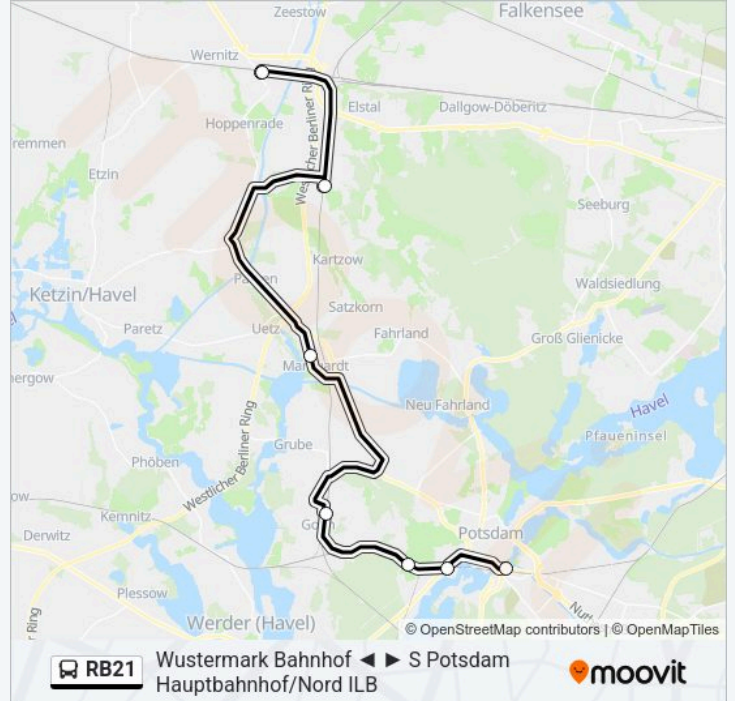

RB21 LinieWustermark Bahnhof ◀ ▶ S Potsdam
Hauptbahnhof/Nord ILB

Hol Dir Die App

Die Buslinie RB21 (Wustermark Bahnhof ◀ ▶ S Potsdam Hauptbahnhof/Nord ILB) hat 2 Routen

(1) S Potsdam Hauptbahnhof/nord Ilb: 05:15-22:35(2) Wustermark Bahnhof: 03:35-21:05

Verwende Moovit, um die nächste Station der Buslinie RB21 zu finden und um zu erfahren wann die nächste Buslinie RB21 kommt.

Richtung: S Potsdam Hauptbahnhof/Nord Ilb

8 Haltestellen

[LINIENPLAN ANZEIGEN](#)

Wustermark Bahnhof

Wustermark Bahnhof

Priort Bahnhof

Potsdam Schule Marquardt

Potsdam Golm Bhf

Potsdam Park Sanssouci Bhf

Potsdam Charlottenhof Bhf

S Potsdam Hauptbahnhof/Nord Ilb

Buslinie RB21 Info**Richtung:** S Potsdam Hauptbahnhof/Nord Ilb**Stationen:** 8**Fahrtdauer:** 70 Min**Linien Informationen:**

Richtung: Wustermark Bahnhof

8 Haltestellen

[LINIENPLAN ANZEIGEN](#)

S Potsdam Hauptbahnhof/Nord Ilb