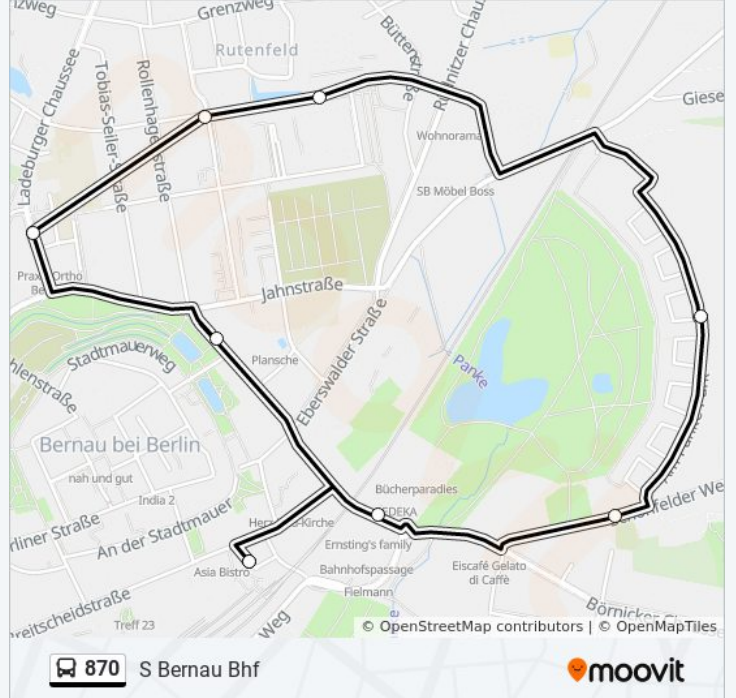

Buslinie 870 Offline Fahrpläne und Netzkarten stehen auf moovitapp.com zur Verfügung. Verwende den [Moovit App](#), um Live Bus Abfahrten, Zugfahrpläne oder U-Bahn Fahrplanzeiten zu sehen, sowie Schritt für Schritt Wegangaben für alle öffentlichen Verkehrsmittel in Berlin - Brandenburg zu erhalten.

[Über Moovit](#) • [MaaS Lösungen](#) • [Unterstützte Länder](#) • [Mooviter Community](#)

© 2023 Moovit - Alle Rechte vorbehalten

Siehe Live Ankunftszeiten