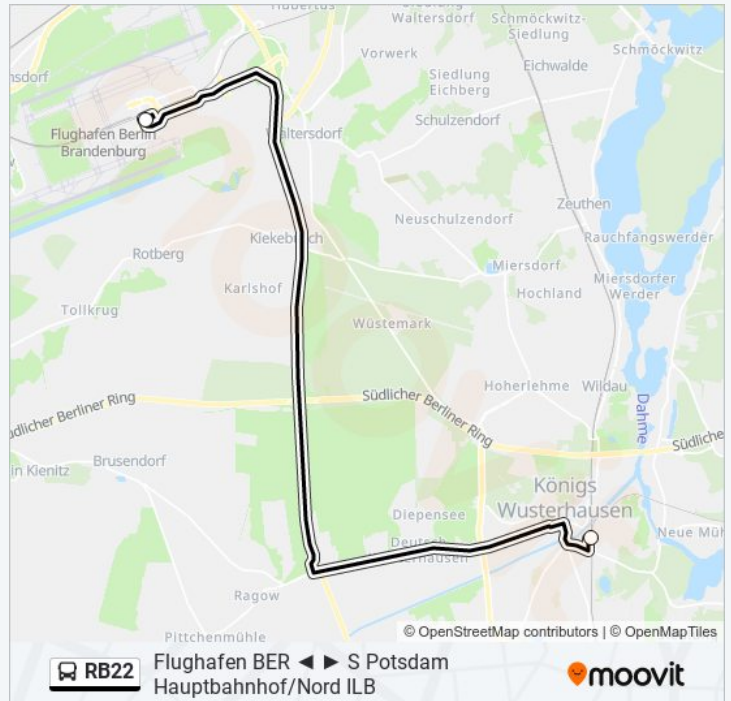

Buslinie RB22 Info

Richtung: S Königs Wusterhausen Bhf

Stationen: 7

Fahrtdauer: 85 Min

Linien Informationen:

Richtung: S Königs Wusterhausen Bhf

2 Haltestellen

[LINIENPLAN ANZEIGEN](#)

Buslinie RB22 Info

Richtung: S Königs Wusterhausen Bhf

Stationen: 2

Fahrtdauer: 22 Min

Linien Informationen:

Richtung: S Potsdam Hauptbahnhof/Nord Ilb

7 Haltestellen

[LINIENPLAN ANZEIGEN](#)