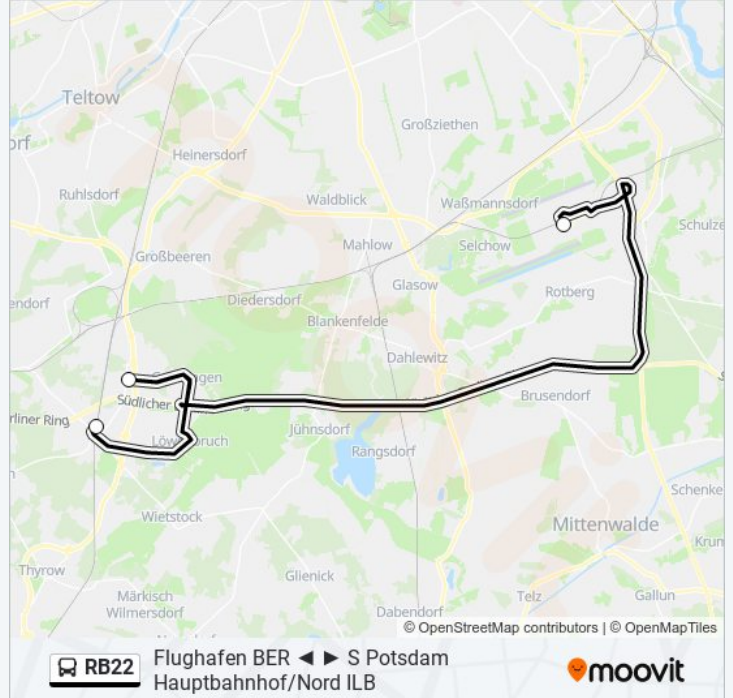

Flughafen BER ◀ ▶ S Potsdam Hauptbahnhof/Nord
ILB

Hol Dir Die App

Die Buslinie RB22 (Flughafen BER ◀ ▶ S Potsdam Hauptbahnhof/Nord ILB) hat 5 Routen

(1) Flughafen Ber: 04:45 - 22:45(2) Ludwigsfelde Struveshof Bhf: 21:05 - 23:10(3) S Königs Wusterhausen Bhf: 04:35 - 23:35(4) S Königs Wusterhausen Bhf: 04:50 - 18:50(5) S Potsdam Hauptbahnhof/nord Ilb: 00:20

Verwende Moovit, um die nächste Station der Buslinie RB22 zu finden und um zu erfahren wann die nächste Buslinie RB22 kommt.

Richtung: Flughafen Ber

2 Haltestellen

[LINIENPLAN ANZEIGEN](#)

S Königs Wusterhausen Bhf

Buslinie RB22 Info**Richtung:** Flughafen Ber**Stationen:** 2**Fahrtdauer:** 22 Min**Linien Informationen:**

Richtung: Ludwigsfelde Struveshof Bhf

5 Haltestellen

[LINIENPLAN ANZEIGEN](#)

- S Königs Wusterhausen Bhf
- Flughafen Ber
- Ludwigsfelde am Birkengrund
- Ludwigsfelde Bahnhof
- Ludwigsfelde Struveshof Bhf

Buslinie RB22 Info

Richtung: Ludwigsfelde Struveshof Bhf

Stationen: 5

Fahrdauer: 82 Min

Linien Informationen:

[Buslinie RB22 Karte](#)

Richtung: S Königs Wusterhausen Bhf

7 Haltestellen