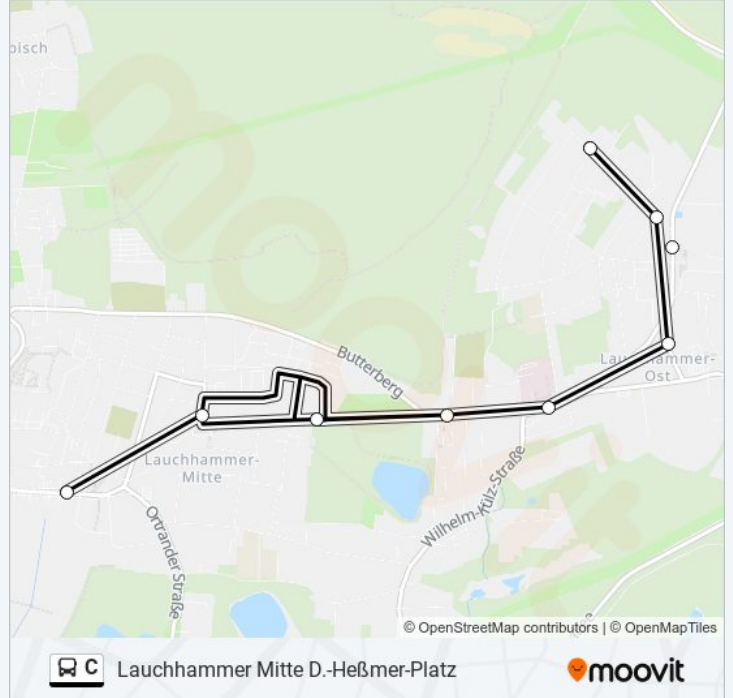

## Lauchhammer Mitte D.-Heßmer-Platz

Hol Dir Die App

Die Buslinie C Lauchhammer Mitte D.-Heßmer-Platz hat eine Route. Betriebszeiten an Werktagen

(1) Lauchhammer Mitte D.-heßmer-Platz: 05:30 - 18:30

Verwende Moovit, um die nächste Station der Buslinie C zu finden und um zu erfahren wann die nächste Buslinie C kommt.

### Richtung: Lauchhammer Mitte D.-Heßmer-Platz

15 Haltestellen

[LINIENPLAN ANZEIGEN](#)

Lauchhammer Mitte D.-Heßmer-Platz  
Lauchhammer Mitte Gerhart-Hauptmann-Str.  
Lauchhammer Mitte Martin-Luther-Str.  
Lauchhammer Ost Hochstr.  
Lauchhammer Ost Krankenhaus  
Lauchhammer Ost Lindenstr.  
Lauchhammer Ost Stadion  
Lauchhammer Ost Ernst-Thälmann-Ring  
Lauchhammer Ost Stadion  
Lauchhammer Ost Lindenstr.  
Lauchhammer Ost Krankenhaus  
Lauchhammer Ost Hochstr.  
Lauchhammer Mitte Martin-Luther-Str.  
Lauchhammer Mitte Gerhart-Hauptmann-Str.  
Lauchhammer Mitte D.-Heßmer-Platz

### Buslinie C Fahrpläne

Abfahrzeiten in Richtung Lauchhammer Mitte D.-heßmer-Platz

|            |               |
|------------|---------------|
| Montag     | 05:30 - 18:30 |
| Dienstag   | 05:30 - 18:30 |
| Mittwoch   | 05:30 - 18:30 |
| Donnerstag | 05:30 - 18:30 |
| Freitag    | 05:30 - 18:30 |
| Samstag    | 09:30 - 15:30 |
| Sonntag    | Kein Betrieb  |

### Buslinie C Info

**Richtung:** Lauchhammer Mitte D.-Heßmer-Platz

**Stationen:** 15

**Fahrtdauer:** 23 Min

**Linien Informationen:**

Buslinie C Offline Fahrpläne und Netzkarten stehen auf [moovitapp.com](https://moovitapp.com) zur Verfügung. Verwende den [Moovit App](#), um Live Bus Abfahrten, Zugfahrpläne oder U-Bahn Fahrplanzeiten zu sehen, sowie Schritt für Schritt Wegangaben für alle öffentlichen Verkehrsmittel in Berlin - Brandenburg zu erhalten.