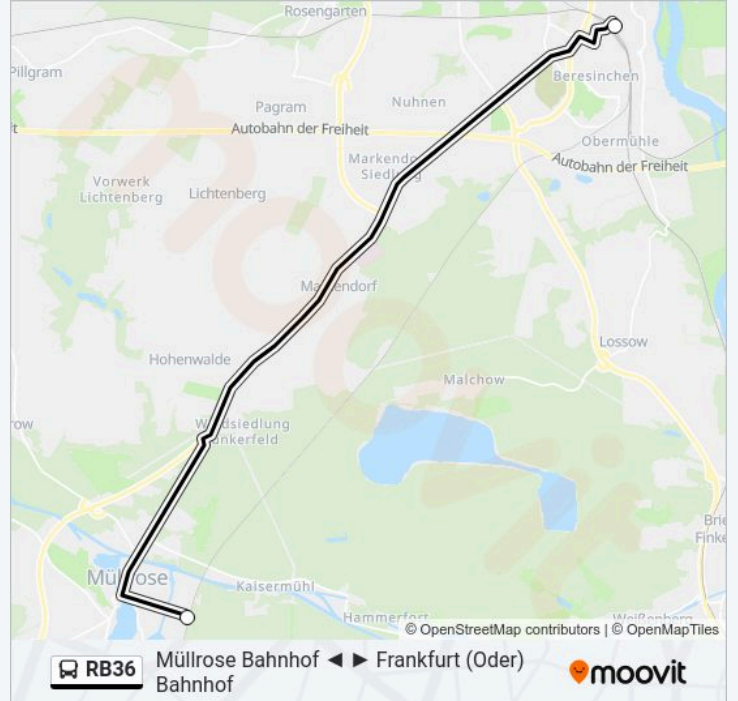

 **RB36**

Müllrose Bahnhof ◀ ▶ Frankfurt (Oder) Bahnhof

[Hol Dir Die App](#)

Die Buslinie RB36 (Müllrose Bahnhof ◀ ▶ Frankfurt (Oder) Bahnhof) hat 2 Routen

(1) Frankfurt (oder) bahnhof: 21:02 - 22:57(2) Müllrose Bahnhof: 20:35 - 23:22

Verwende Moovit, um die nächste Station der Buslinie RB36 zu finden und um zu erfahren wann die nächste Buslinie RB36 kommt.

**Richtung: Frankfurt (Oder) Bahnhof**

2 Haltestellen

[LINIENPLAN ANZEIGEN](#)

**Buslinie RB36 Info****Richtung:** Frankfurt (Oder) Bahnhof**Stationen:** 2**Fahrtdauer:** 25 Min**Linien Informationen:**

**Richtung: Müllrose Bahnhof**

2 Haltestellen

[LINIENPLAN ANZEIGEN](#)

Frankfurt (Oder) Bahnhof

**Buslinie RB36 Info**

**Richtung:** Müllrose Bahnhof

**Stationen:** 2

**Fahrtdauer:** 25 Min

**Linien Informationen:**

Buslinie RB36 Offline Fahrpläne und Netzkarten stehen auf moovitapp.com zur Verfügung. Verwende den Moovit App, um Live Bus Abfahrten, Zugfahrpläne oder U-Bahn Fahrplanzeiten zu sehen, sowie Schritt für Schritt Wegangaben für alle öffentlichen Verkehrsmittel in Berlin - Brandenburg zu erhalten.