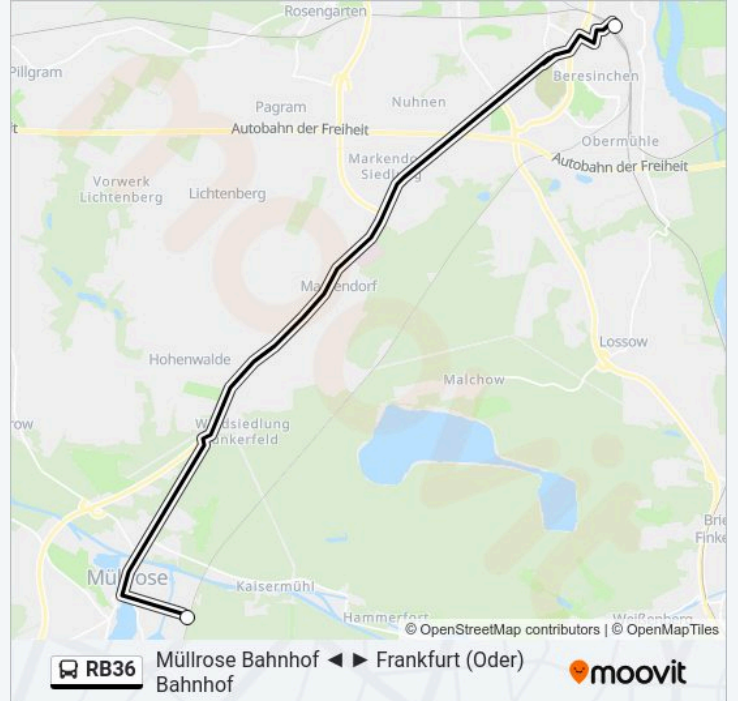

 **RB36**

Müllrose Bahnhof ◀ ▶ Frankfurt (Oder) Bahnhof

[Hol Dir Die App](#)

Die Buslinie RB36 (Müllrose Bahnhof ◀ ▶ Frankfurt (Oder) Bahnhof) hat 2 Routen

(1) Frankfurt (oder) bahnhof: 21:02 - 22:57(2) Müllrose Bahnhof: 20:35 - 23:22

Verwende Moovit, um die nächste Station der Buslinie RB36 zu finden und um zu erfahren wann die nächste Buslinie RB36 kommt.

**Richtung: Frankfurt (Oder) Bahnhof**

2 Haltestellen

[LINIENPLAN ANZEIGEN](#)

Müllrose Bahnhof

Frankfurt (Oder) Bahnhof

**Buslinie RB36 Fahrpläne**

Abfahrzeiten in Richtung Frankfurt (oder) bahnhof

Montag	21:02 - 22:57
Dienstag	05:02
Mittwoch	Kein Betrieb
Donnerstag	Kein Betrieb
Freitag	Kein Betrieb
Samstag	Kein Betrieb
Sonntag	Kein Betrieb

**Buslinie RB36 Info****Richtung:** Frankfurt (Oder) Bahnhof**Stationen:** 2**Fahrtdauer:** 25 Min**Linien Informationen:**

**Richtung: Müllrose Bahnhof**

2 Haltestellen

[LINIENPLAN ANZEIGEN](#)

Frankfurt (Oder) Bahnhof