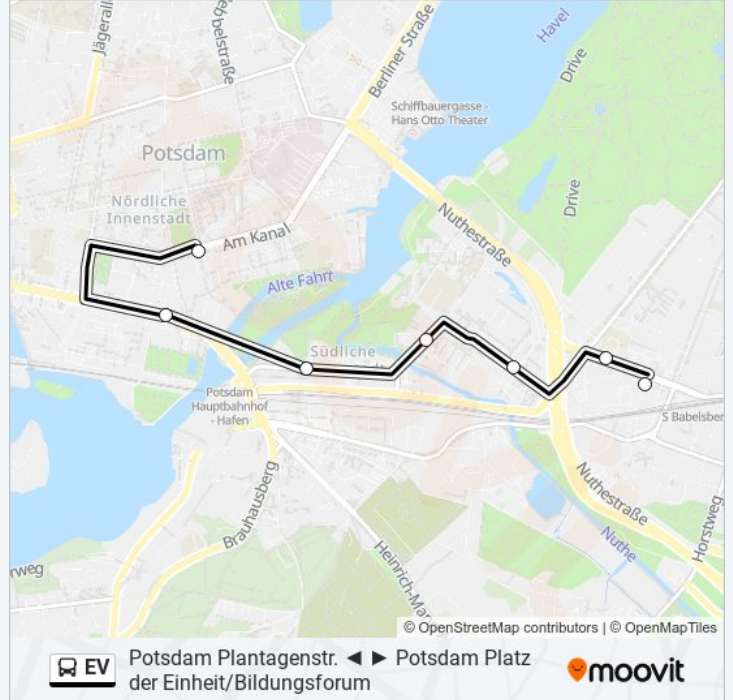

Potsdam Plantagenstr. ◀ ▶ Potsdam Platz der Einheit/Bildungsforum

Hol Dir Die App

Die Buslinie EV (Potsdam Plantagenstr. ◀ ▶ Potsdam Platz der Einheit/Bildungsforum) hat 2 Routen
(1) Potsdam Plantagenstr.: 00:02 - 01:02(2) Potsdam Platz Der Einheit/bildungsforum: 00:08 - 00:48
Verwende Moovit, um die nächste Station der Buslinie EV zu finden und um zu erfahren wann die nächste Buslinie EV kommt.

Buslinie EV Info

Richtung: Potsdam Plantagenstr.

Stationen: 8

Fahrtdauer: 11 Min

Linien Informationen:

Richtung: Potsdam Platz Der Einheit/Bildungsforum

10 Haltestellen

[LINIENPLAN ANZEIGEN](#)

Potsdam Schloßstr.

Potsdam Platz Der Einheit/Bildungsforum

Buslinie EV Fahrpläne

Abfahrzeiten in Richtung Potsdam Platz Der Einheit/bildungsforum

Montag	Kein Betrieb
Dienstag	Kein Betrieb
Mittwoch	Kein Betrieb
Donnerstag	Kein Betrieb
Freitag	Kein Betrieb
Samstag	00:08 - 23:48
Sonntag	00:08 - 00:48

Buslinie EV Info

Richtung: Potsdam Platz Der Einheit/Bildungsforum

Stationen: 10

Fahrdauer: 17 Min

Linien Informationen:

Buslinie EV Offline Fahrpläne und Netzkarten stehen auf moovitapp.com zur Verfügung. Verwende den Moovit App, um Live Bus Abfahrten, Zugfahrpläne oder U-Bahn Fahrplanzeiten zu sehen, sowie Schritt für Schritt Wegangaben für alle öffentlichen Verkehrsmittel in Berlin - Brandenburg zu erhalten.