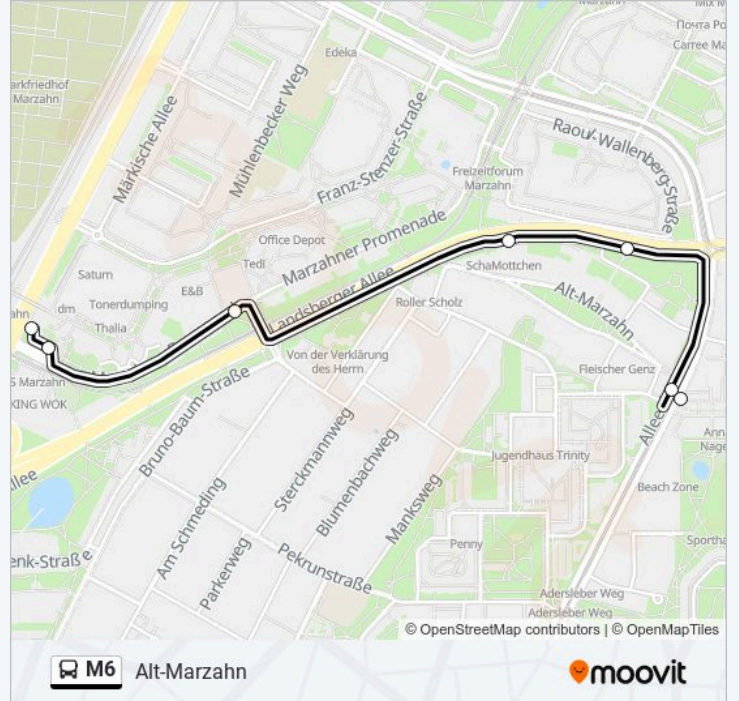

Alt-Marzahn

Hol Dir Die App

Die Buslinie M6 (Alt-Marzahn) hat 2 Routen

(1) Alt-Marzahn: 24 Stunden(2) S Marzahn: 24 Stunden

Verwende Moovit, um die nächste Station der Buslinie M6 zu finden und um zu erfahren wann die nächste Buslinie M6 kommt.

Richtung: Alt-Marzahn

7 Haltestellen

[LINIENPLAN ANZEIGEN](#)

S Marzahn

S Marzahn

Marzahner Promenade

Rebhuhnweg

Hinter Der Mühle

Buslinie M6 Info

Richtung: Alt-Marzahn

Stationen: 7

Fahrtdauer: 10 Min

Linien Informationen:

Richtung: S Marzahn

7 Haltestellen

[LINIENPLAN ANZEIGEN](#)

Alt-Marzahn

Alt-Marzahn

Hinter Der Mühle

Rebhuhnweg

Marzahner Promenade

S Marzahn

S Marzahn

Buslinie M6 Fahrpläne