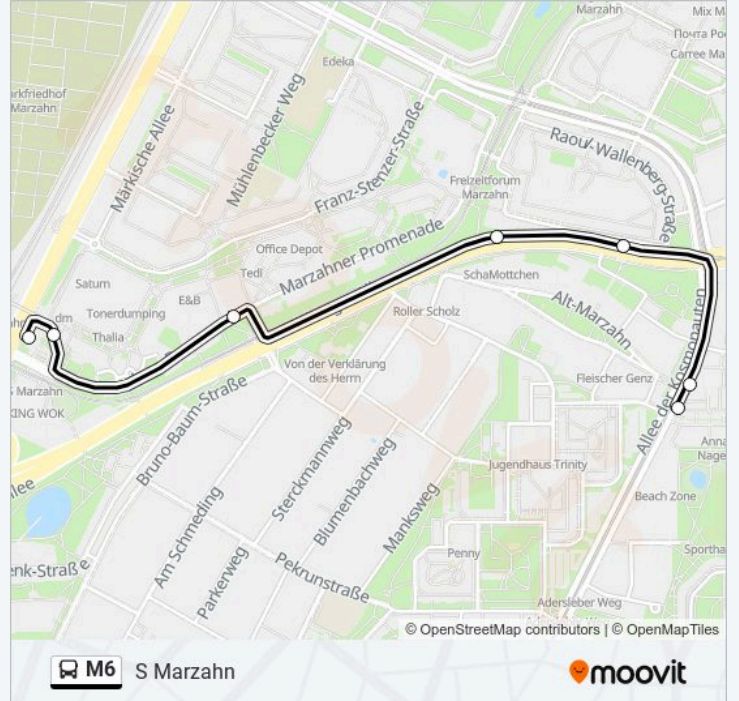

Buslinie M6 Offline Fahrpläne und Netzkarten stehen auf moovitapp.com zur Verfügung. Verwende den Moovit App, um Live Bus Abfahrten, Zugfahrpläne oder U-Bahn Fahrplanzeiten zu sehen, sowie Schritt für Schritt Wegangaben für alle öffentlichen Verkehrsmittel in Berlin - Brandenburg zu erhalten.

© 2024 Moovit - Alle Rechte vorbehalten