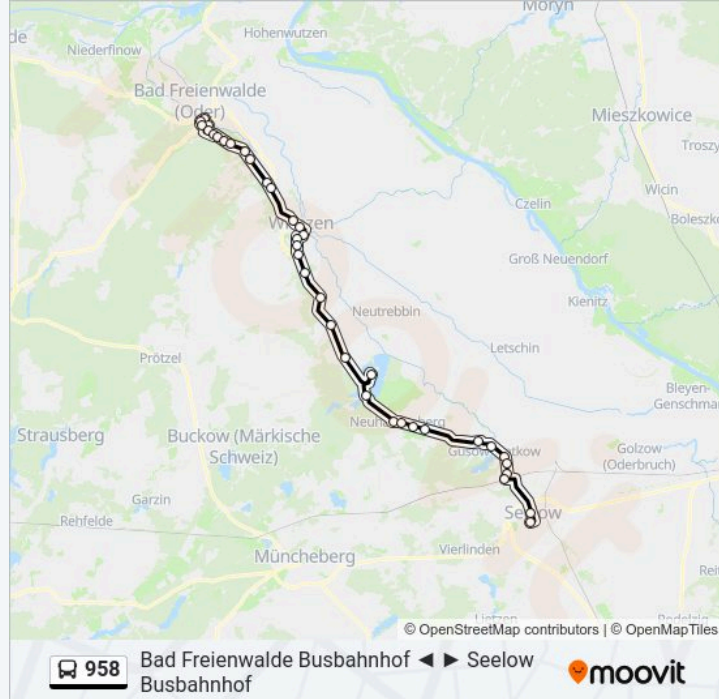

Buslinie 958 Info**Richtung:** Bad Freienwalde Busbahnhof**Stationen:** 37**Fahrdauer:** 75 Min**Linien Informationen:**

Wriezen Frankfurter Str.

Wriezen Bahnhof

Wriezen Stadtverwaltung

Wriezen Tankstelle

Altgaul Dorf

Rathsdorf

Altranft Bahnhof

Altranft Esser

Bad Freienwalde Sachsenhof

Bad Freienwalde Stadtrandsiedlung

Bad Freienwalde am Friedhof

Bad Freienwalde Finanzamt

Bad Freienwalde Scheunenberg

Bad Freienwalde Alttornow

Bad Freienwalde Konzerthalle

Bad Freienwalde Markt

Bad Freienwalde Busbahnhof

Richtung: Seelow Busbahnhof

36 Haltestellen

[LINIENPLAN ANZEIGEN](#)