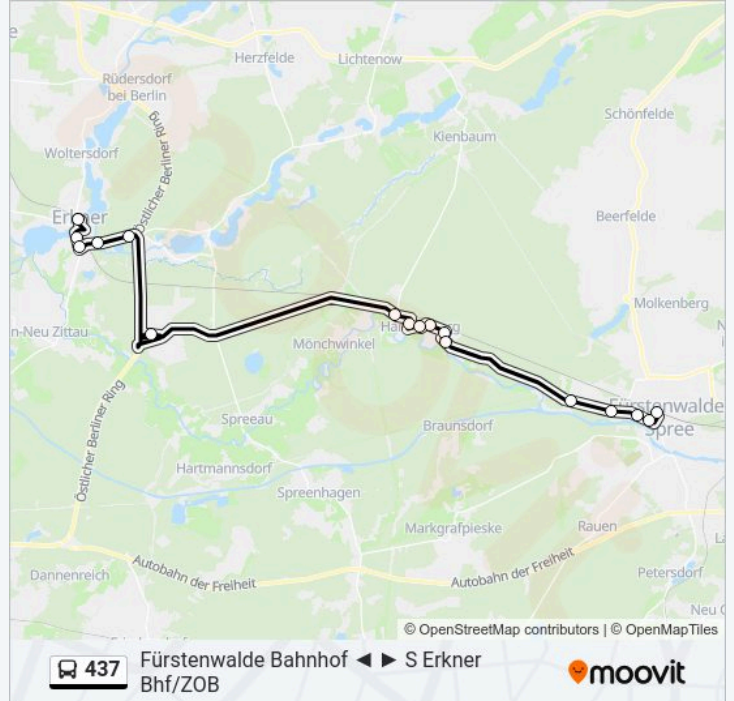

Erkner City-Center

Erkner Kirche

Erkner Löcknitz Anlegestelle

Erkner Autobahn

Fangschleuse Tesla Süd Bhf

Hangelsberg Bahnhof

Hangelsberg Schule

Hangelsberg Waldschloss

Hangelsberg Röntgenstr.

Hangelsberg Gaußstr.

Hangelsberg Berliner Landstr.

Fürstenwalde Heideland

Fürstenwalde Friesenstadion/L38

Fürstenwalde Heimattiergarten

Fürstenwalde Altstadt

Fürstenwalde Bahnhof

**Buslinie 437 Info****Richtung:** Fürstenwalde Bahnhof**Stationen:** 17**Fahrtdauer:** 42 Min**Linien Informationen:**

**Richtung: S Erkner Bhf/Zob**

17 Haltestellen

[LINIENPLAN ANZEIGEN](#)

- Fürstenwalde Bahnhof
- Fürstenwalde Altstadt
- Fürstenwalde Heimattiergarten
- Fürstenwalde Friesenstadion/L38
- Fürstenwalde Heideland
- Hangelsberg Berliner Landstr.
- Hangelsberg Gaußstr.
- Hangelsberg Röntgenstr.
- Hangelsberg Schule
- Hangelsberg Waldschloss
- Hangelsberg Bahnhof
- Fangschleuse Tesla Süd Bhf
- Erkner Autobahn
- Erkner Löcknitz Anlegestelle
- Erkner Kirche
- Erkner City-Center
- S Erkner Bhf/Zob