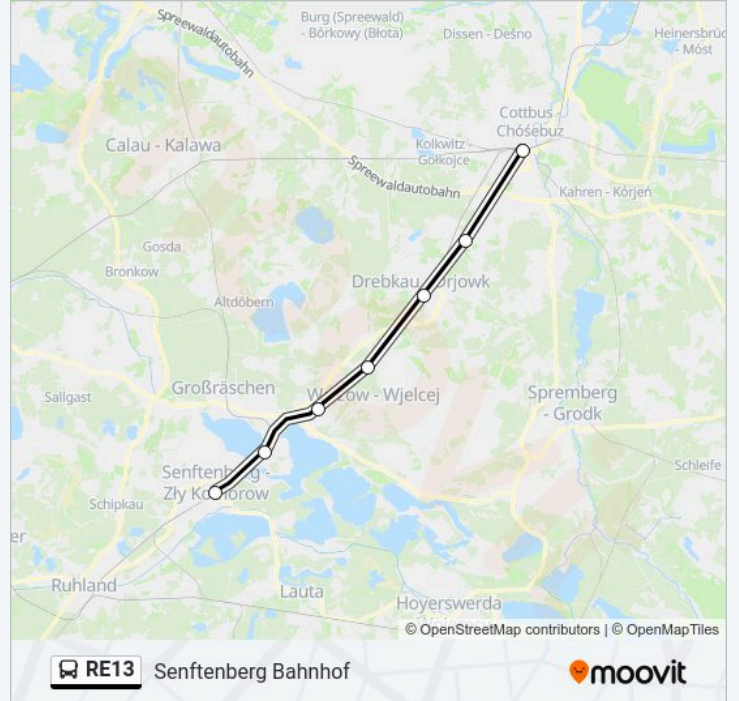

Buslinie RE13 Offline Fahrpläne und Netzkarten stehen auf moovitapp.com zur Verfügung. Verwende den Moovit App, um Live Bus Abfahrten, Zugfahrpläne oder U-Bahn Fahrplanzeiten zu sehen, sowie Schritt für Schritt Wegangaben für alle öffentlichen Verkehrsmittel in Berlin - Brandenburg zu erhalten.

© 2024 Moovit - Alle Rechte vorbehalten