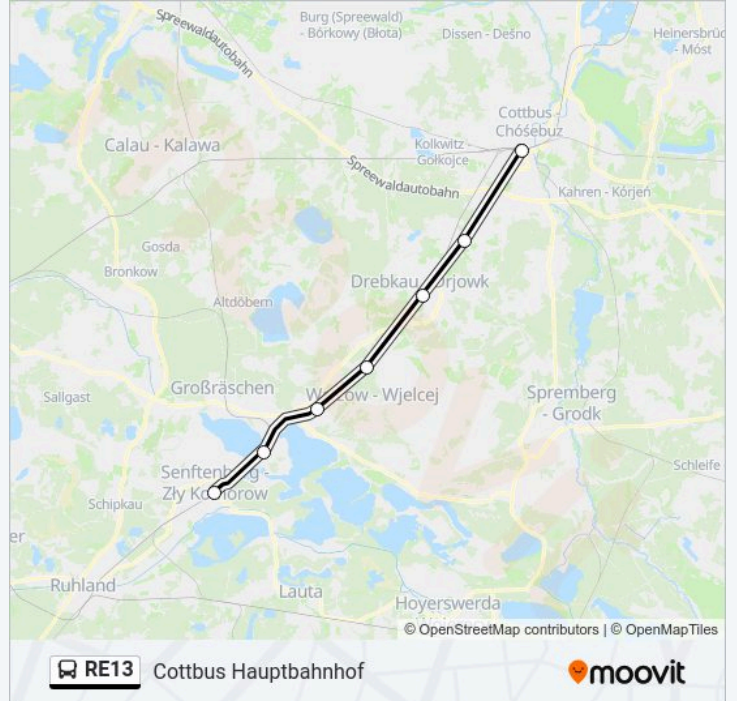

 RE13

Cottbus Hauptbahnhof

[Hol Dir Die App](#)

Die Buslinie RE13 (Cottbus Hauptbahnhof) hat 2 Routen

(1) Cottbus Hauptbahnhof: 05:50 - 21:50 (2) Senftenberg Bahnhof: 06:08 - 21:08

Verwende Moovit, um die nächste Station der Buslinie RE13 zu finden und um zu erfahren wann die nächste Buslinie RE13 kommt.

**Richtung: Cottbus Hauptbahnhof**

7 Haltestellen

[LINIENPLAN ANZEIGEN](#)

Senftenberg Bahnhof

Sedlitz Ost Bhf

Bahnsdorf (Osl) Bahnhof

Neupetershain Gemeindeverwaltung

Drebkau Bahnhof

Schorbus Krzg Schorbus/Leuthen (B 169)

Cottbus Hauptbahnhof

**Buslinie RE13 Fahrpläne**

Abfahrzeiten in Richtung Cottbus Hauptbahnhof

Montag	05:50 - 21:50
Dienstag	05:50 - 21:50
Mittwoch	05:50 - 21:50
Donnerstag	05:50 - 21:50
Freitag	05:50 - 21:50
Samstag	Kein Betrieb
Sonntag	05:50 - 21:50

**Buslinie RE13 Info****Richtung:** Cottbus Hauptbahnhof**Stationen:** 7**Fahrtdauer:** 60 Min**Linien Informationen:**